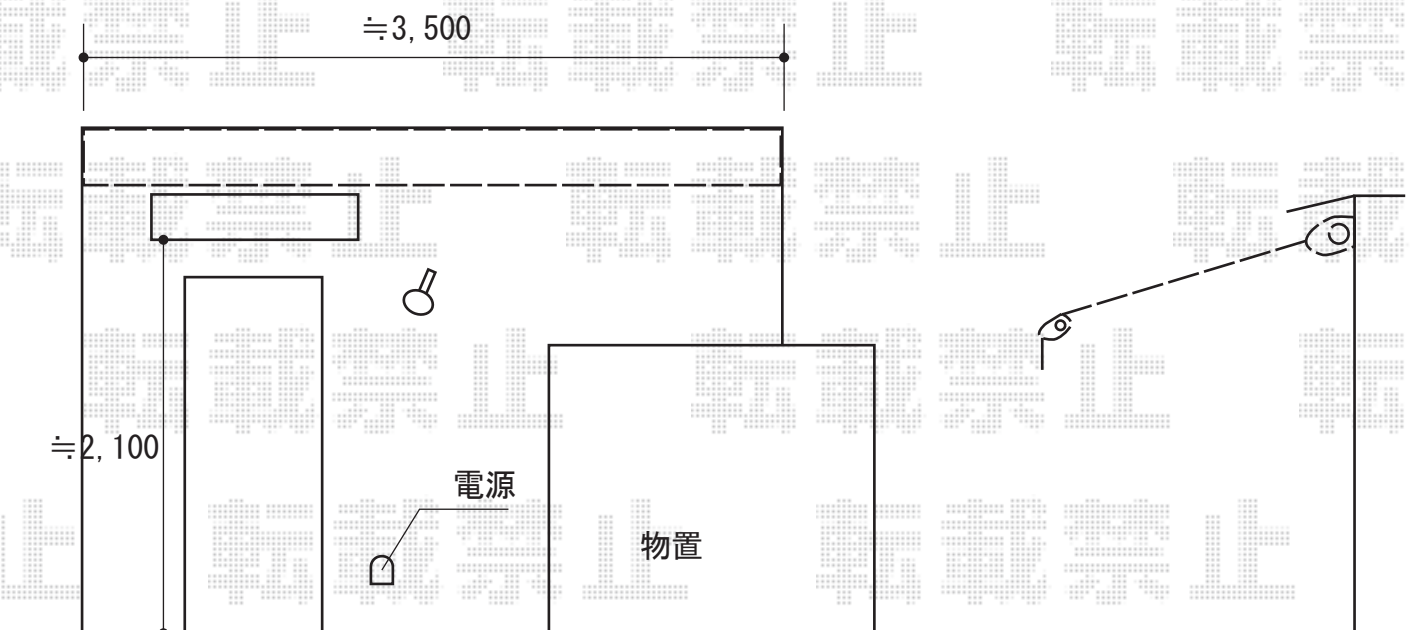

## オーニング 施工概略図

markilux マルキルクス 2200 ベーシックモデル 手動式  
間口=3,450mm  
出幅=2,000mm  
本体色：ホワイト  
キャンパス色：スタンダードキャンパス  
駆動：手動式/外観左駆動  
クランクハンドル：長さ1400mm  
雨ケース・ベースプレート：有り  
フリル：ストレート

2015-6-286029

担当者

柘田