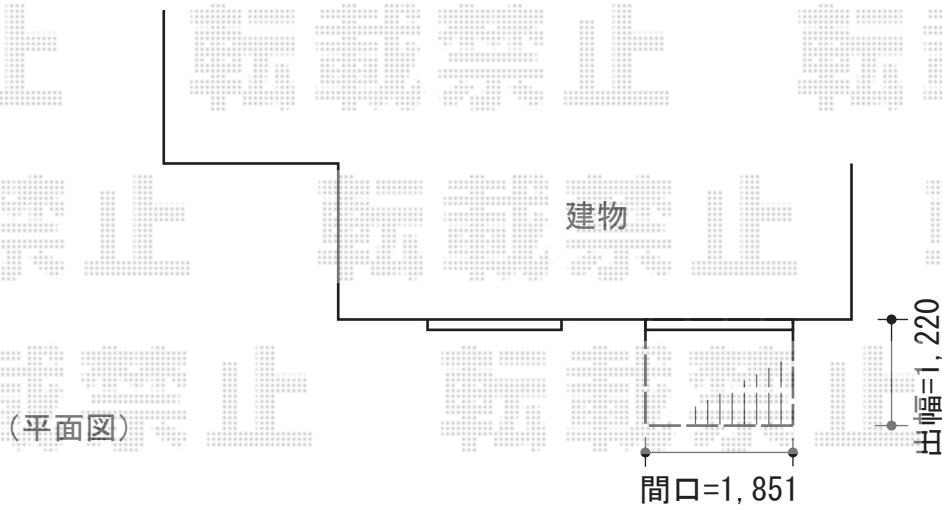

# ウッドデッキ工事 施工概略図

YKK AP リウッドデッキ 200  
間口= 1.0間 (1,851mm)  
出幅= 4尺 (1,220mm)  
色： ホワイトブラウン  
床板： 縦貼り  
幕板： 標準幕板  
束柱： Tタイプ(400~550mm) (色： プラチナステン)

★納まりはイメージとなります。  
正式な設置位置は現場合わせて  
決定致します。

2015-6-286049

担当者

西村