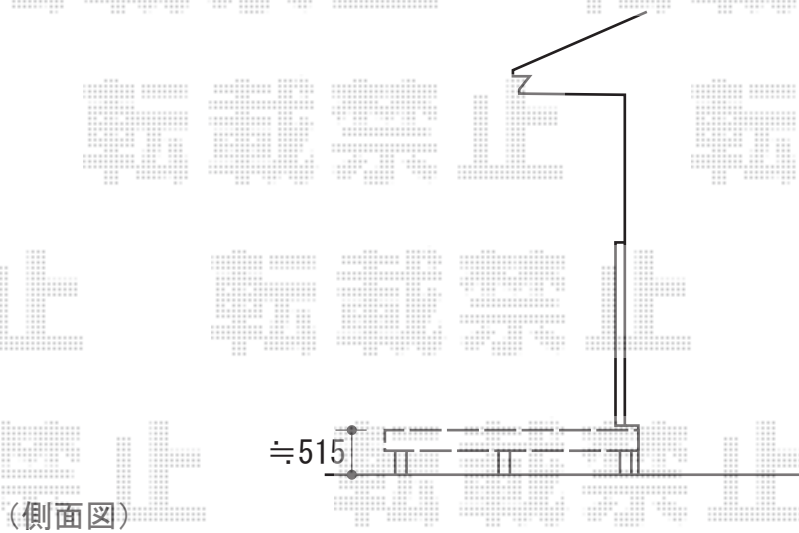

# ウッドデッキ工事 施工概略図

YKK AP リウッドデッキ 200  
間口= 1.0間 (1,851mm)  
出幅= 4尺 (1,220mm)  
色： ホワイトブラウン  
床板： 縦貼り  
幕板： 標準幕板  
束柱： Tタイプ(400~550mm) (色： プラチナステン)

★納まりはイメージとなります。  
正式な設置位置は現場合わせて  
決定致します。

2015-6-286049

担当者

西村