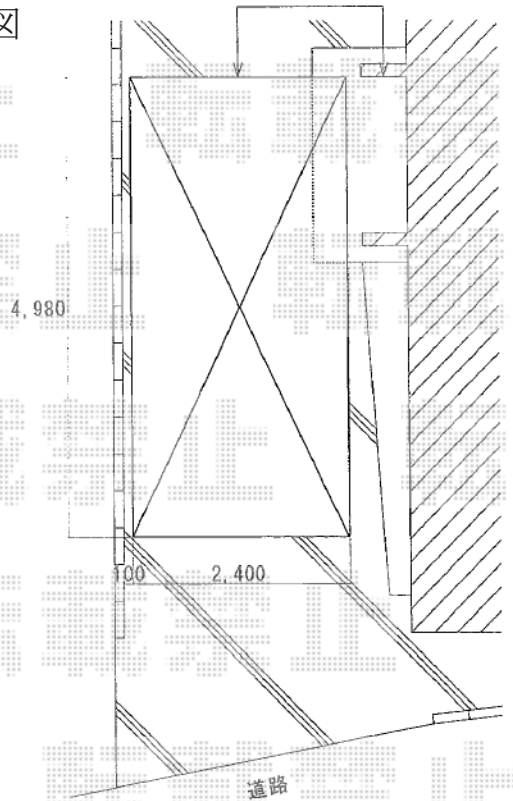

カーポート 施工概略図

玄関横の袖壁ツラと屋根ツラを合わせます

LIXIL ネスカR (ラウンドスタイル) 積雪~20cm対応
 幅= 2,400mm
 奥行= 4,980mm
 色: シャイングレー
 屋根材: 熱線吸収ポリカーボネート (クリアマットS・すりガラス調)
 柱仕様: 標準柱仕様 (有効高 約2,200mm) × 1本
 柱仕様: ロング柱25仕様 (有効高 約2,500mm) × 1本