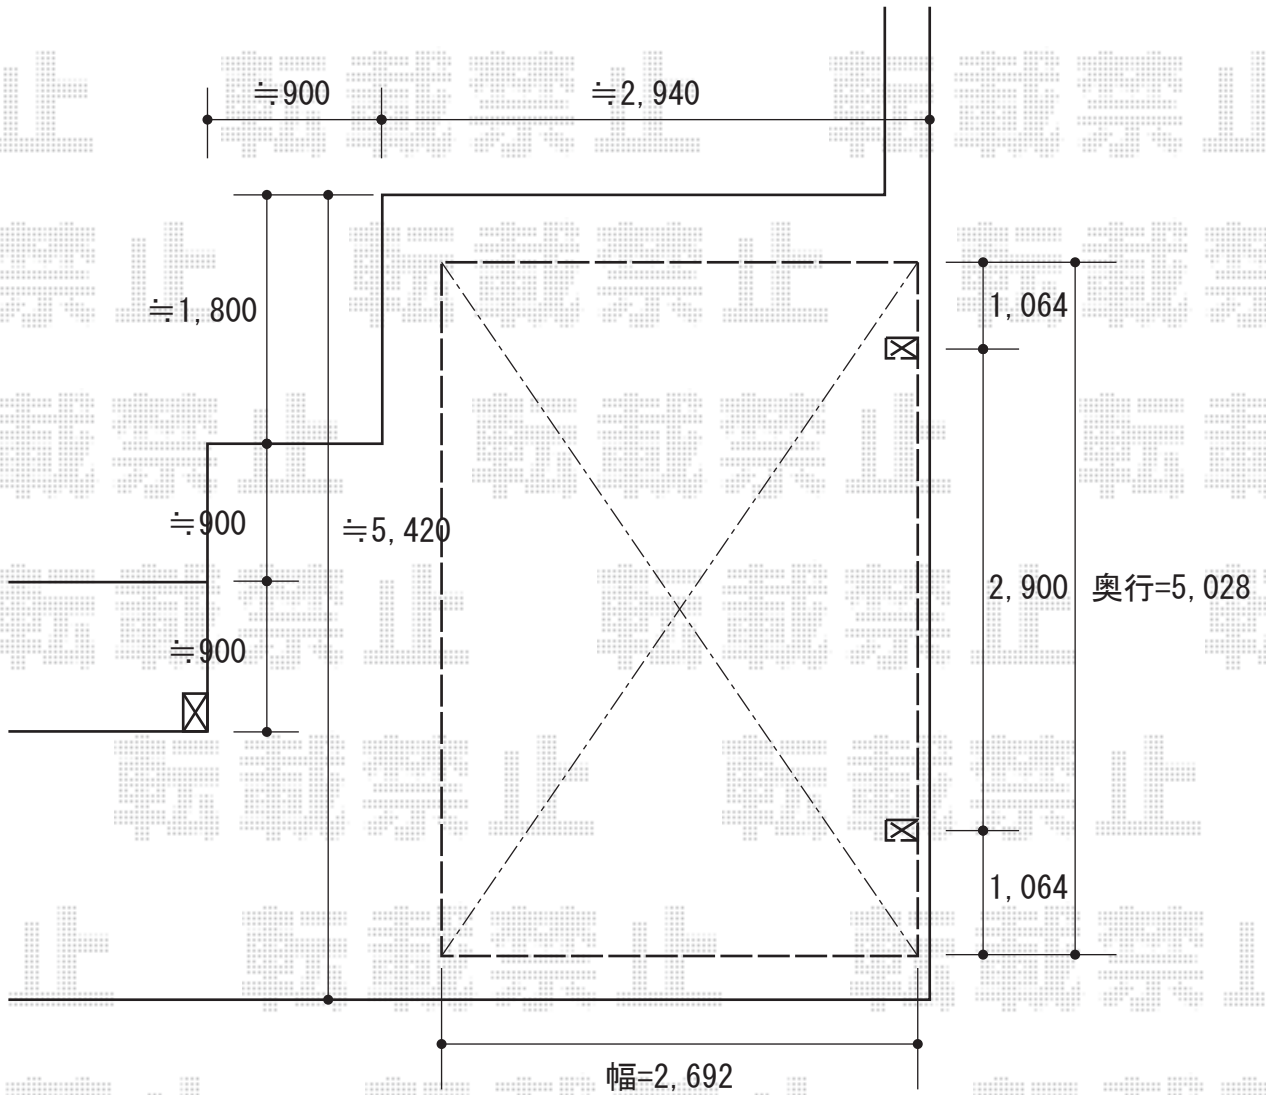

# カーポート工事 施工概略図

LIXIL ネスカF (フラットスタイル) 積雪~20cm対応  
幅= 2,692mm  
奥行= 5,028mm  
色: シャイングレー  
屋根材: ポリカーボネート (クリアマット・すりガラス調)  
柱仕様: 標準柱仕様 (有効高 約2,200mm)

2015-6-286059

担当者

松本