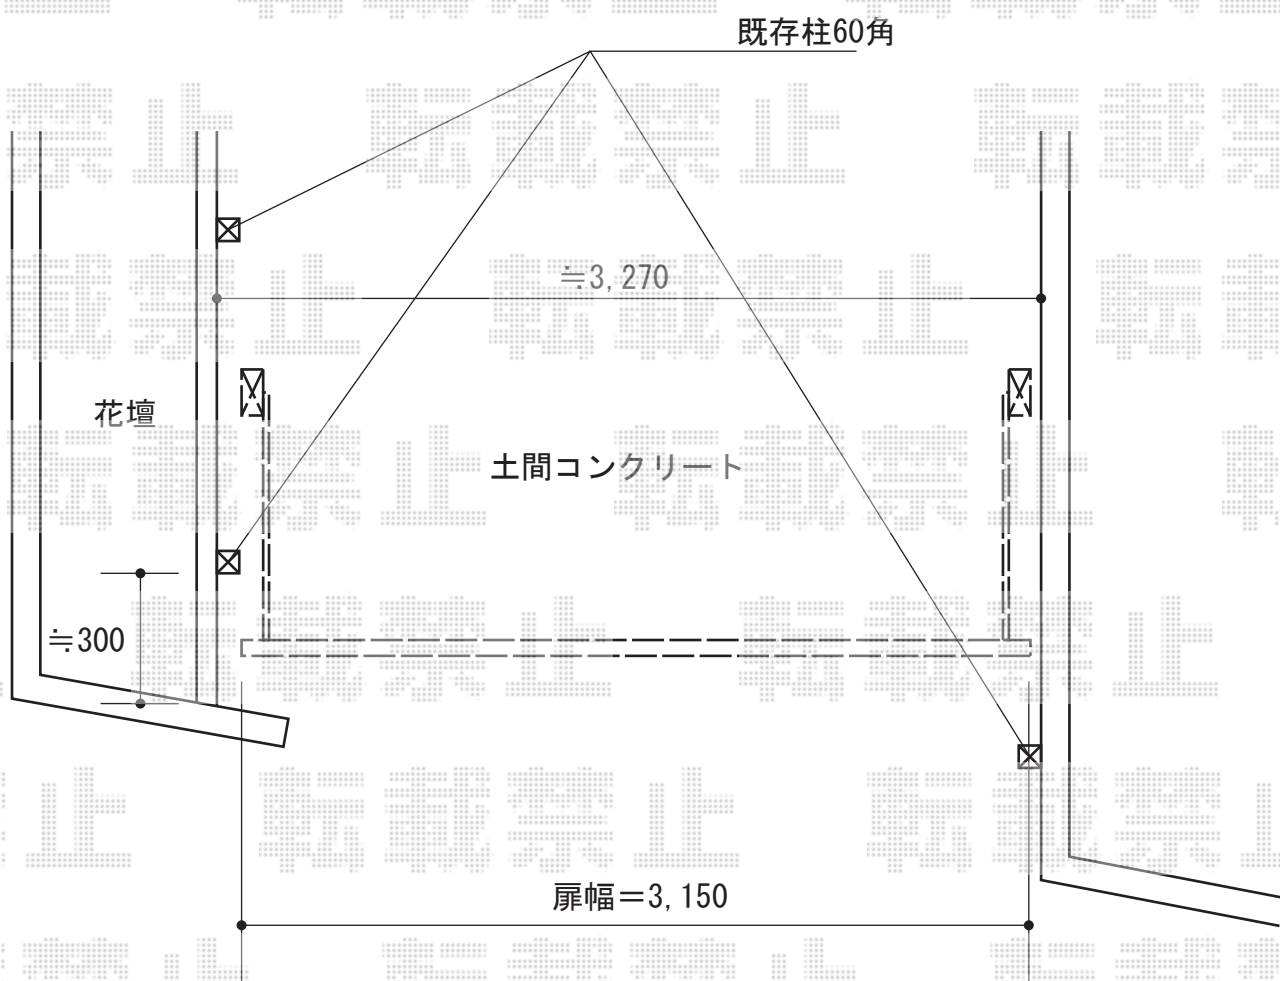

カーゲート 施工概略図

LIXIL (TOEX) 【特注】ワイドオーバードアS3型 電動式
本体 (W×H) = 【特注】 (3,150mm×1,200mm)
色： シャイングレー
柱仕様： ハイルフ柱仕様 (有効通過高2,150mm)
駆動： 1モーター外観左側駆動/AC100V結線用柱仕様
リモコン： 標準1個入

2015-6-286124

担当者

木附