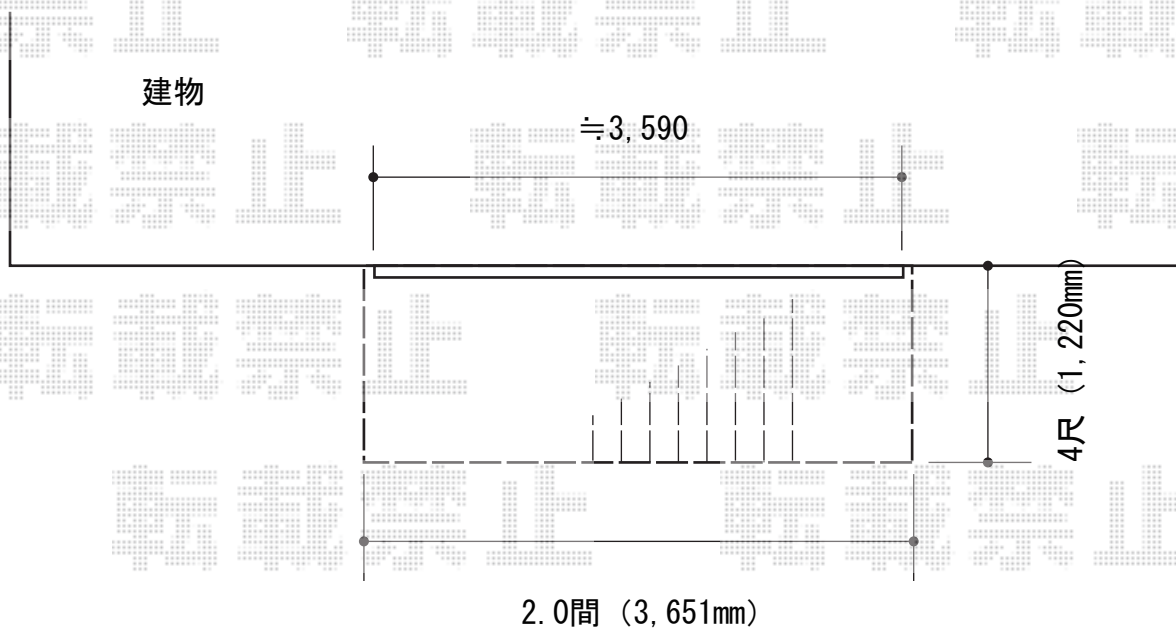

ウッドデッキ 施工概略図

YKK AP リウッドデッキ 200
間口= 2.0間 (3,651mm)
出幅= 4尺 (1,220mm)
色： レッドブラウン
床板： 縦貼り
幕板： 標準幕板
束柱： Tタイプ(400~550mm) (色： カームブラック)

2015-6-286133

担当者

西村