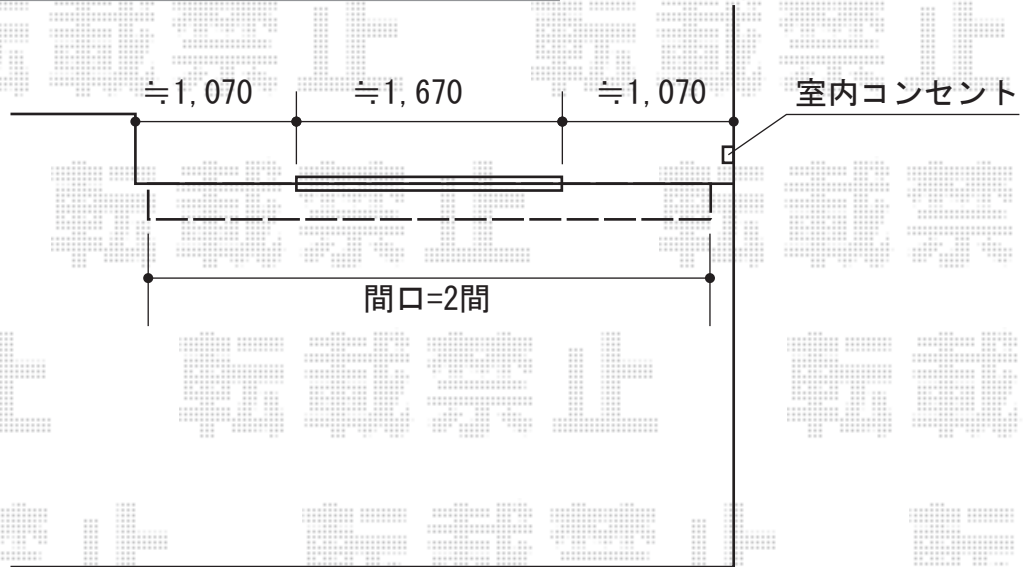

オーニング 施工概略図

LIXIL(トステム) 彩風CR型 電動(リモコン)式  
 間口=関東間2.0間 (3,640mm)  
 出幅=2,000mm  
 本体色: ナチュラルシルバー  
 キャンバス色: 熱線遮断アクア(色: 【ベージュBS】)  
 駆動: 電動式/外観右駆動  
 スクリーン色: 【ベージュ】

2015-6-286135

担当者

栢田