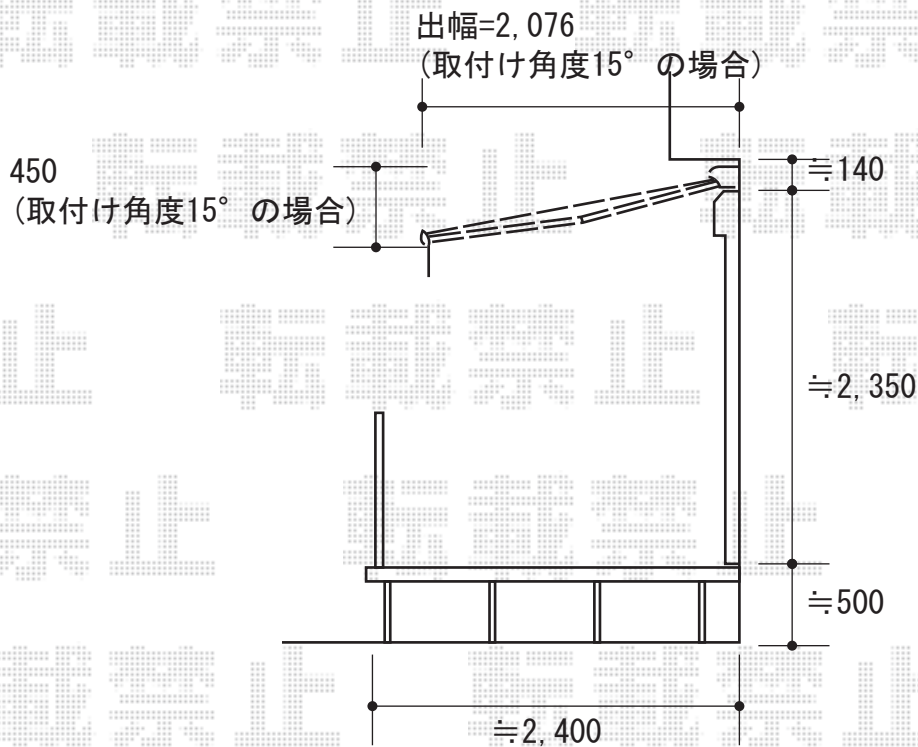

オーニング 施工概略図

LIXIL(トステム) 彩風CR型 電動(リモコン)式  
 間口=関東間2.0間 (3,640mm)  
 出幅=2,000mm  
 本体色: ナチュラルシルバー  
 キャンバス色: 熱線遮断アクア(色: 【ベージュBS】)  
 駆動: 電動式/外観右駆動  
 スクリーン色: 【ベージュ】

2015-6-286135

担当者

栢田