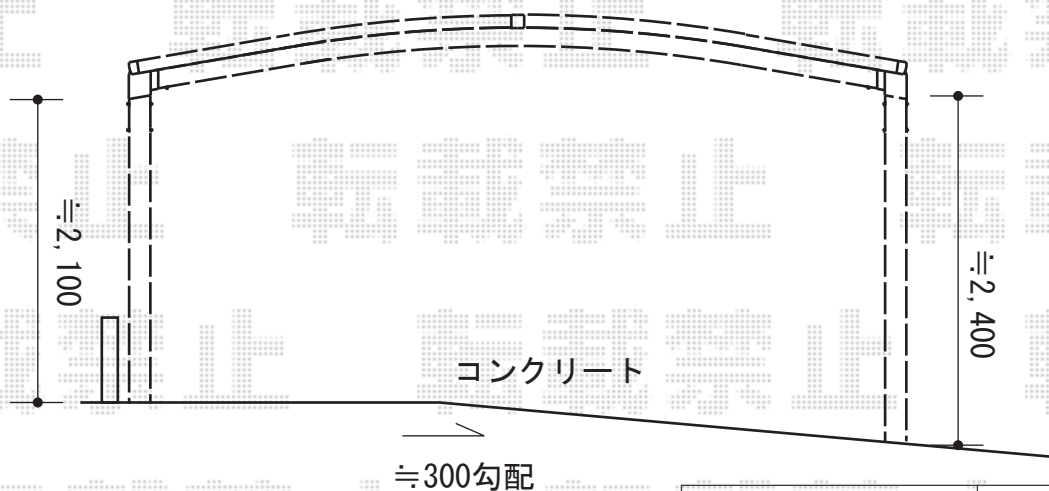

カーポート 施工概略図

LIXIL ネスカR (ラウンドスタイル) ワイド 積雪~20cm対応  
 幅= 5,442mm  
 奥行= 4,980mm  
 色: ブラック  
 屋根材: ポリカーボネート (クリアブルー)  
 柱仕様: ロング柱25仕様 (有効高 約2,500mm)

2015-6-286166

担当者

邑智