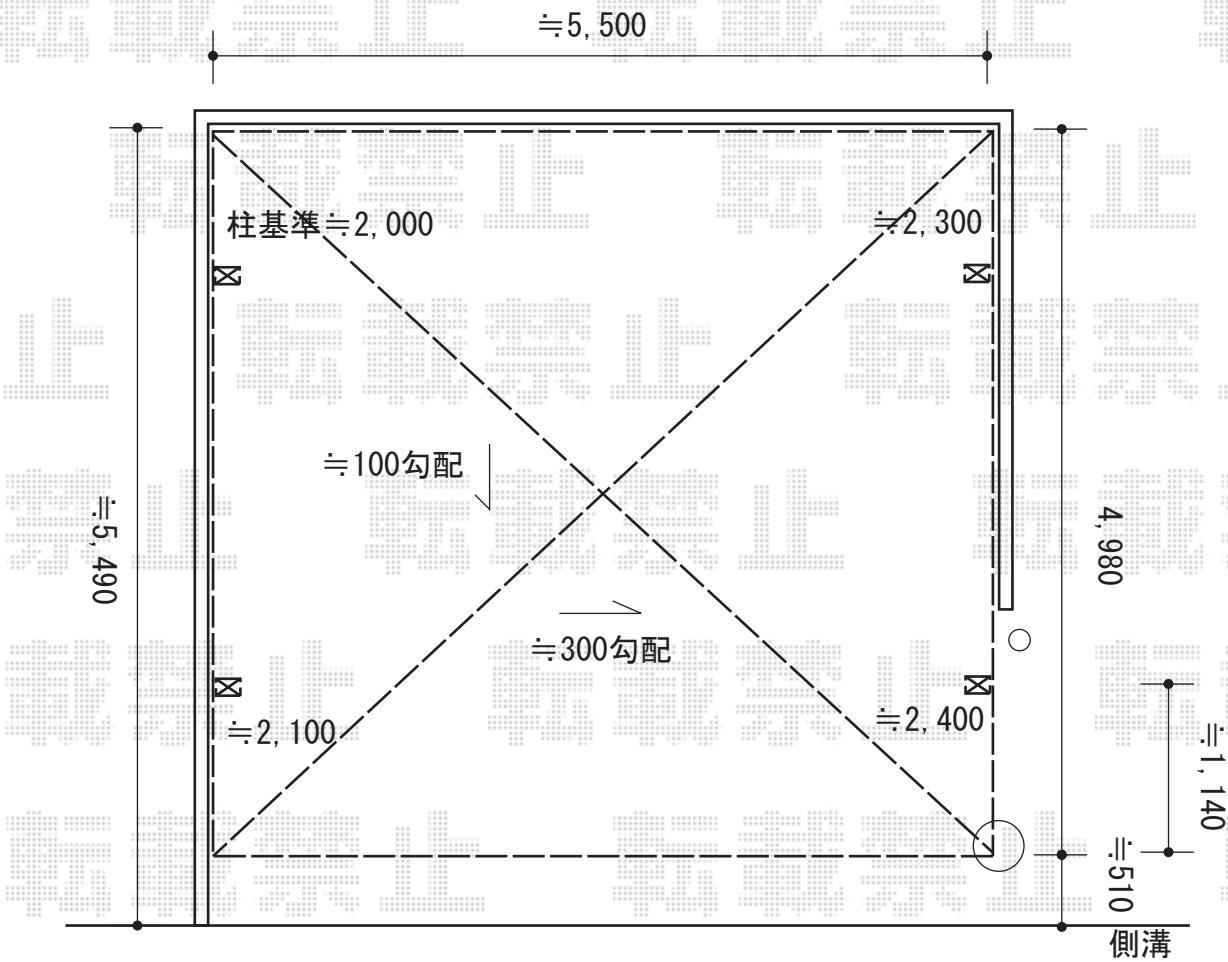

カーポート 施工概略図

LIXIL ネスカR (ラウンドスタイル) ワイド 積雪~20cm対応  
 幅= 5,442mm  
 奥行= 4,980mm  
 色: ブラック  
 屋根材: ポリカーボネート (クリアブルー)  
 柱仕様: ロング柱25仕様 (有効高 約2,500mm)

2015-6-286166

担当者

邑智