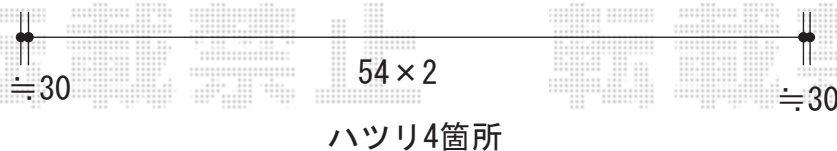

カーポート 施工概略図

LIXIL ネスカR (ラウンドスタイル) ワイド 積雪~20cm対応  
 幅= 5,442mm  
 奥行= 4,980mm  
 色: ブラック  
 屋根材: ポリカーボネート (クリアブルー)  
 柱仕様: ロング柱25仕様 (有効高 約2,500mm)

2015-6-286166

担当者

邑智