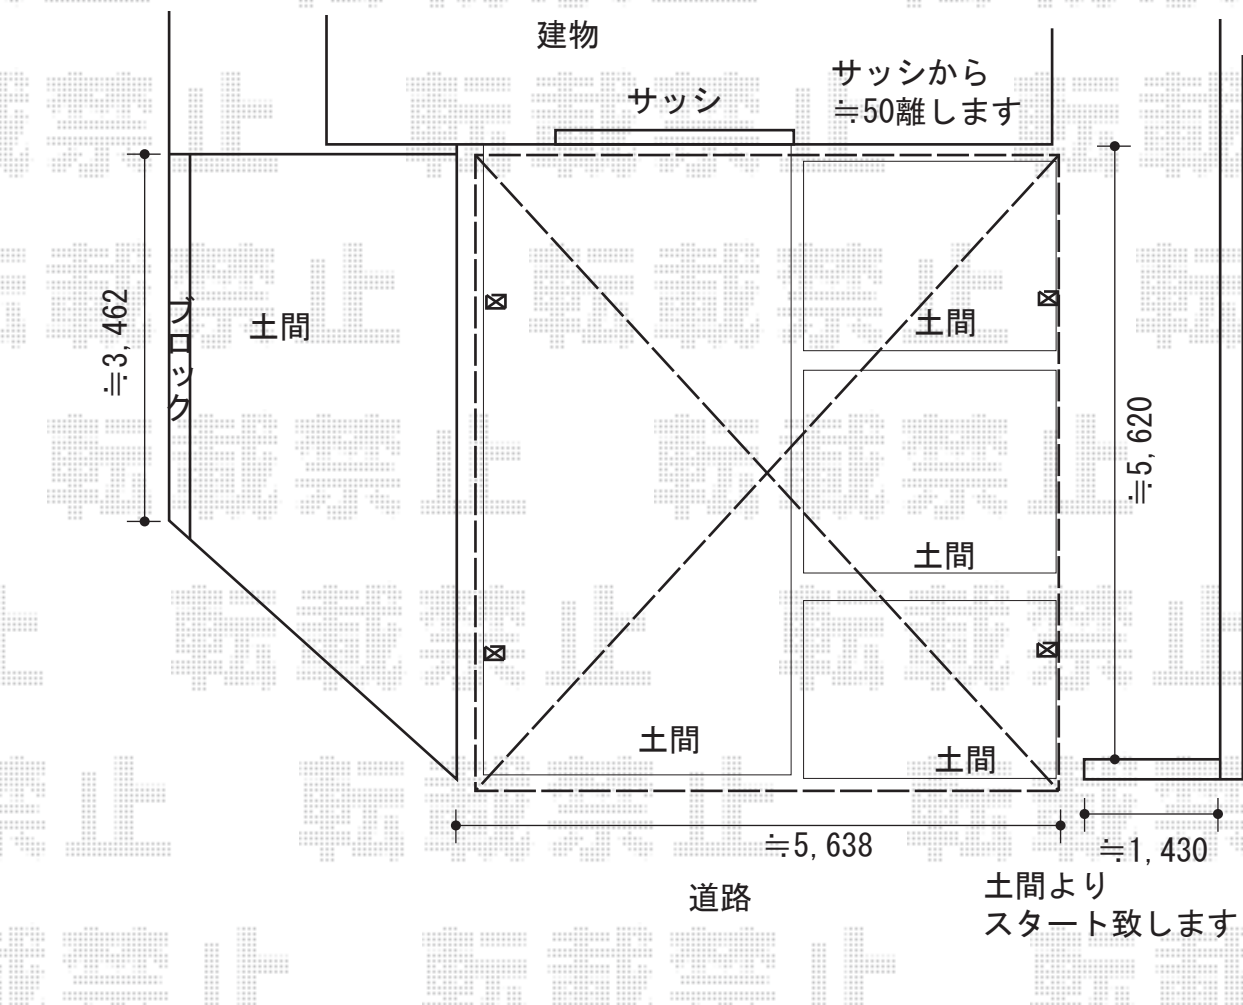

カーポート 施工概略図

LIXIL ネスカR (ラウンドスタイル) ワイド 積雪~20cm対応
幅= 5,442mm
奥行= 5,382mm
色: シャイングレー
屋根材: 熱線吸収ポリカーボネート (ブルーマットS・すりガラス調)
柱仕様: ロング柱25仕様 (有効高 約2,500mm)

2015-6-286198

担当者

赤松