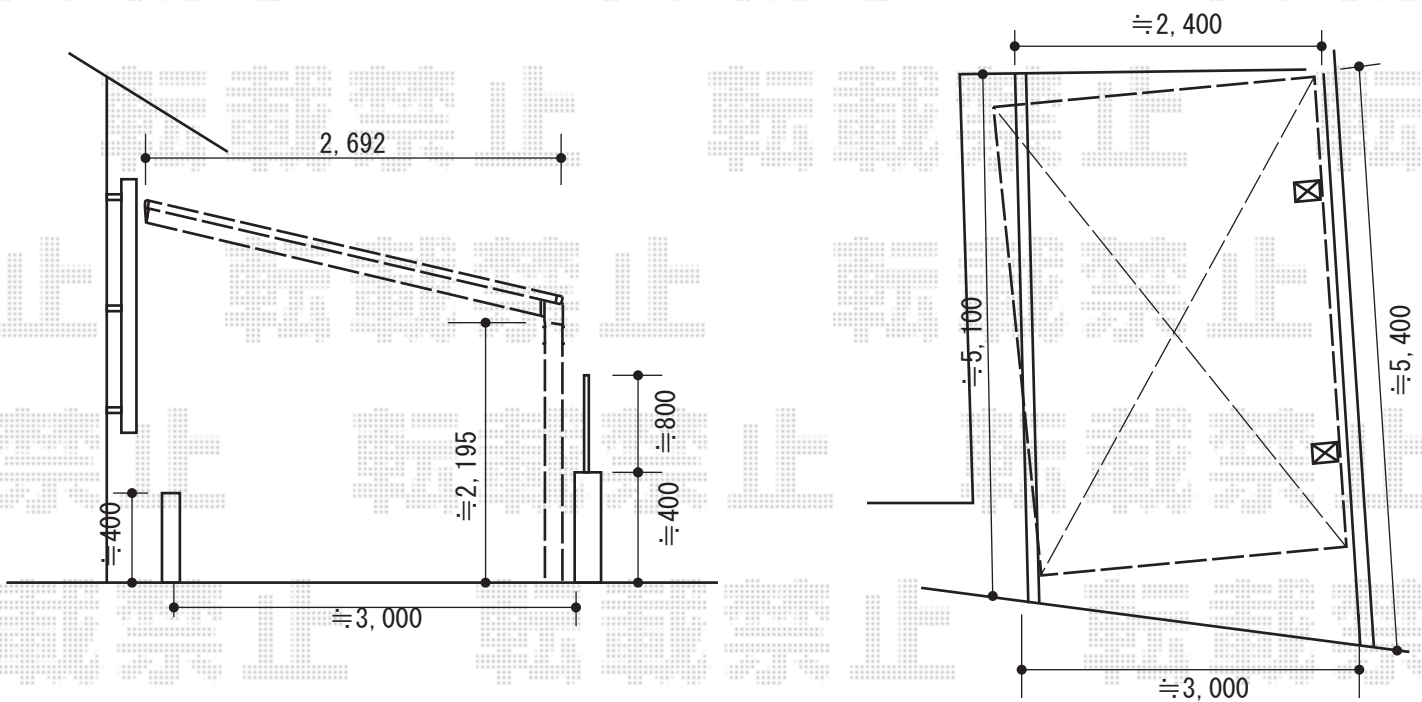

カーポート工事 施工概略図

LIXIL ネスカF (フラットスタイル) 積雪~20cm対応
幅= 2,692mm
奥行= 5,430mm
色 : シャイングレー
屋根材 : ポリカーボネート (クリアマット・すりガラス調)
柱仕様 : 標準柱仕様 (有効高 約2,200mm)

LIXIL ネスカF 異形対応
異形対応前枠セット : W24~W30×1
異形対応前枠台形部品セット : W24~W30×1