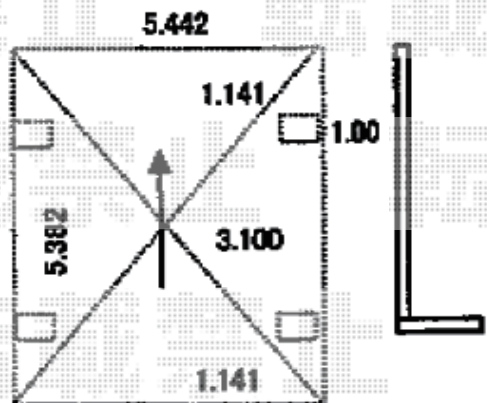

カーポート 施工概略図

※柱埋め込みにつきましては、  
グランドレベルから約550mmは  
必要となります

LIXIL ネスカR (ラウンドスタイル) ワイド 積雪~20cm対応  
幅= 5,442mm  
奥行= 5,382mm  
色: ナチュラルシルバー  
屋根材: ポリカーボネート (クリアブルー)  
柱仕様: ロング柱25仕様 (有効高 約2,500mm)