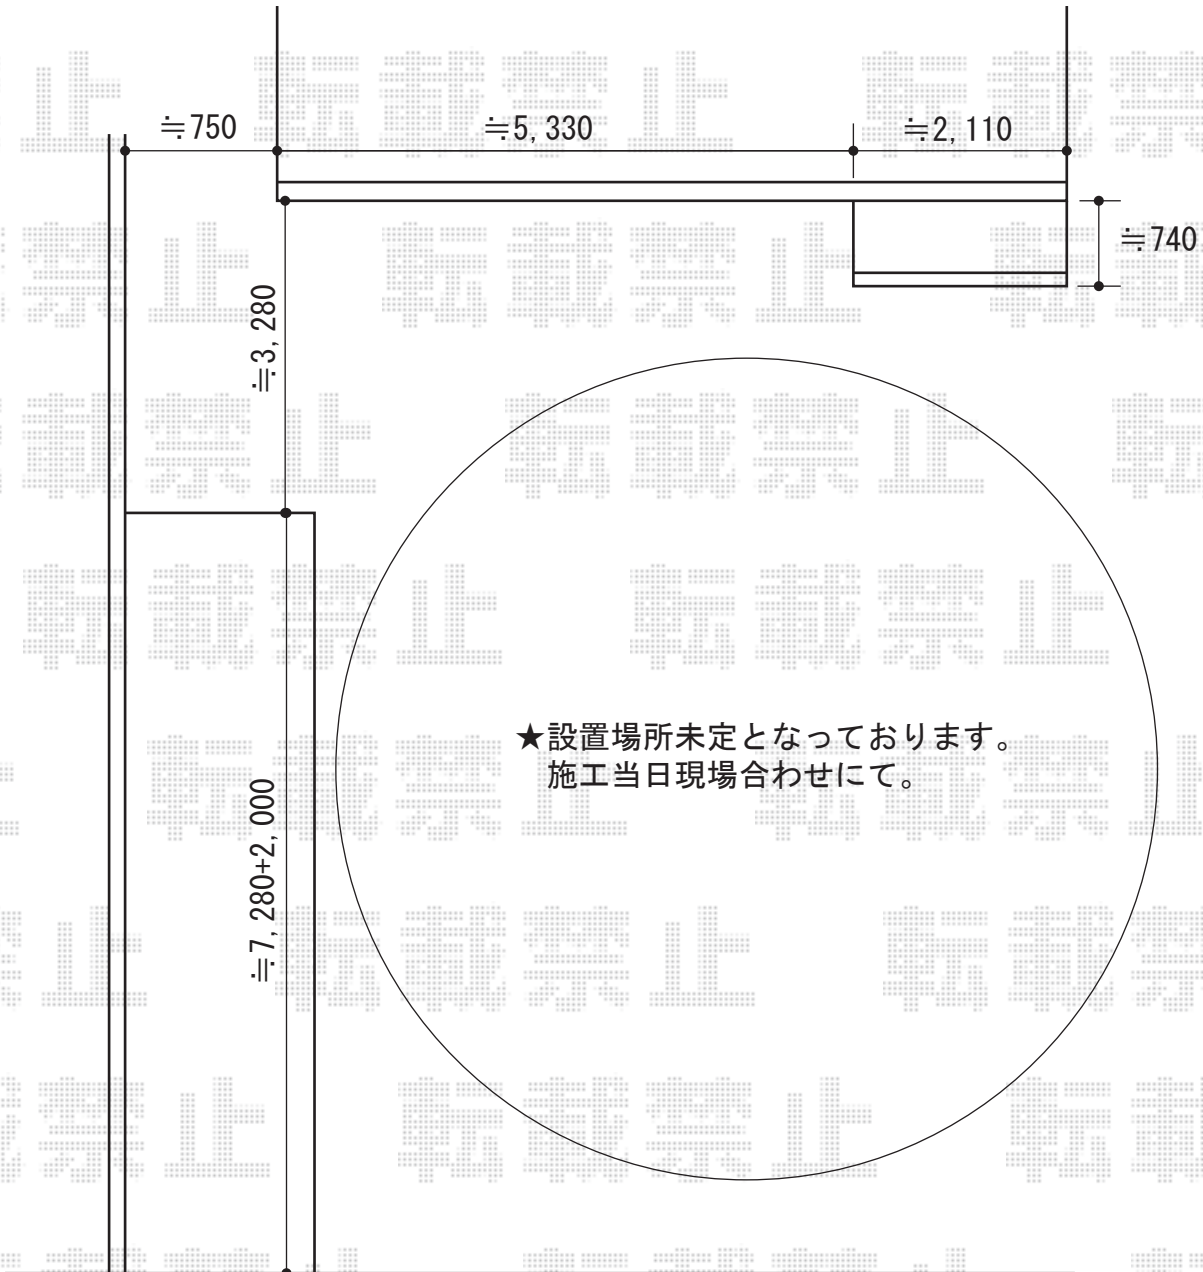

カーポート 施工概略図

YKK AP レイナツインポートグラン 積雪~20cm対応
幅= 5,392mm
奥行= 5,768mm
色： プラチナステン
屋根材： 熱線遮断ポリカーボネート(クリアマット)
柱仕様： ハイルフ柱仕様 (有効高 約2,350mm)

2015-6-286235

担当者

酒井