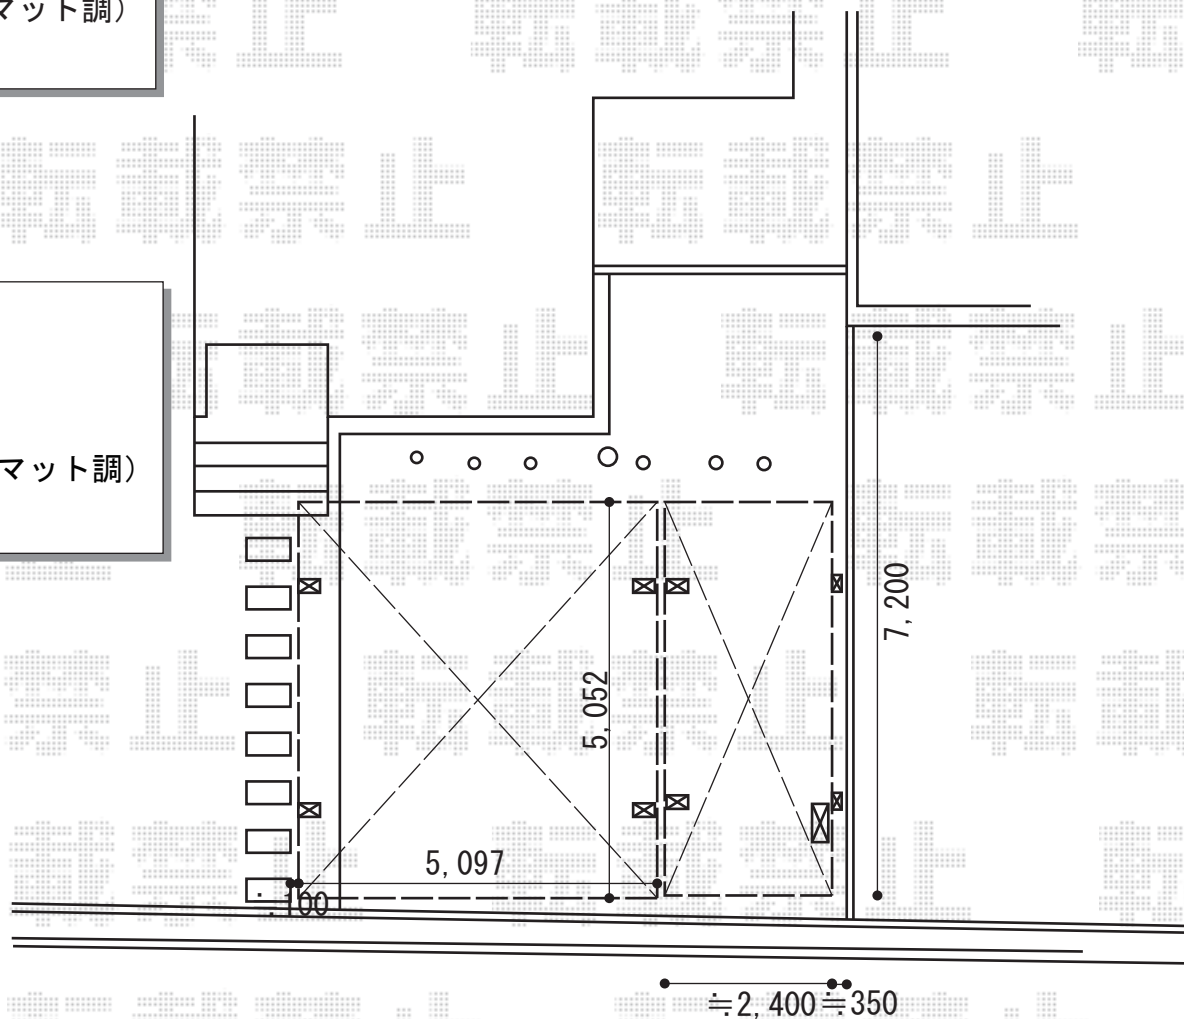

# カーポート工事 施工概略図

YKK AP レイナポートグラン 積雪~20cm対応  
幅= 2,400mm  
奥行= 5,052mm  
色： プラチナステン  
屋根材： 熱線遮断ポリカーボネート（アースブルーマット調）  
柱仕様： ハイルフ柱仕様（有効高 約2,350mm）

YKK AP レイナポートグラン 着脱式サポート  
標準・ハイルフ兼用 2本入り×1セット  
色： プラチナステン

YKK AP レイナツインポートグラン 積雪~20cm対応  
幅= 5,097mm  
奥行= 5,052mm  
色： プラチナステン  
屋根材： 熱線遮断ポリカーボネート（アースブルーマット調）  
柱仕様： ハイルフ柱仕様（有効高 約2,350mm）

YKK AP レイナツインポートグラン 水平式物干し  
テラス柱用 標準 2本入り×1セット  
色： プラチナステン

※納まりはイメージです