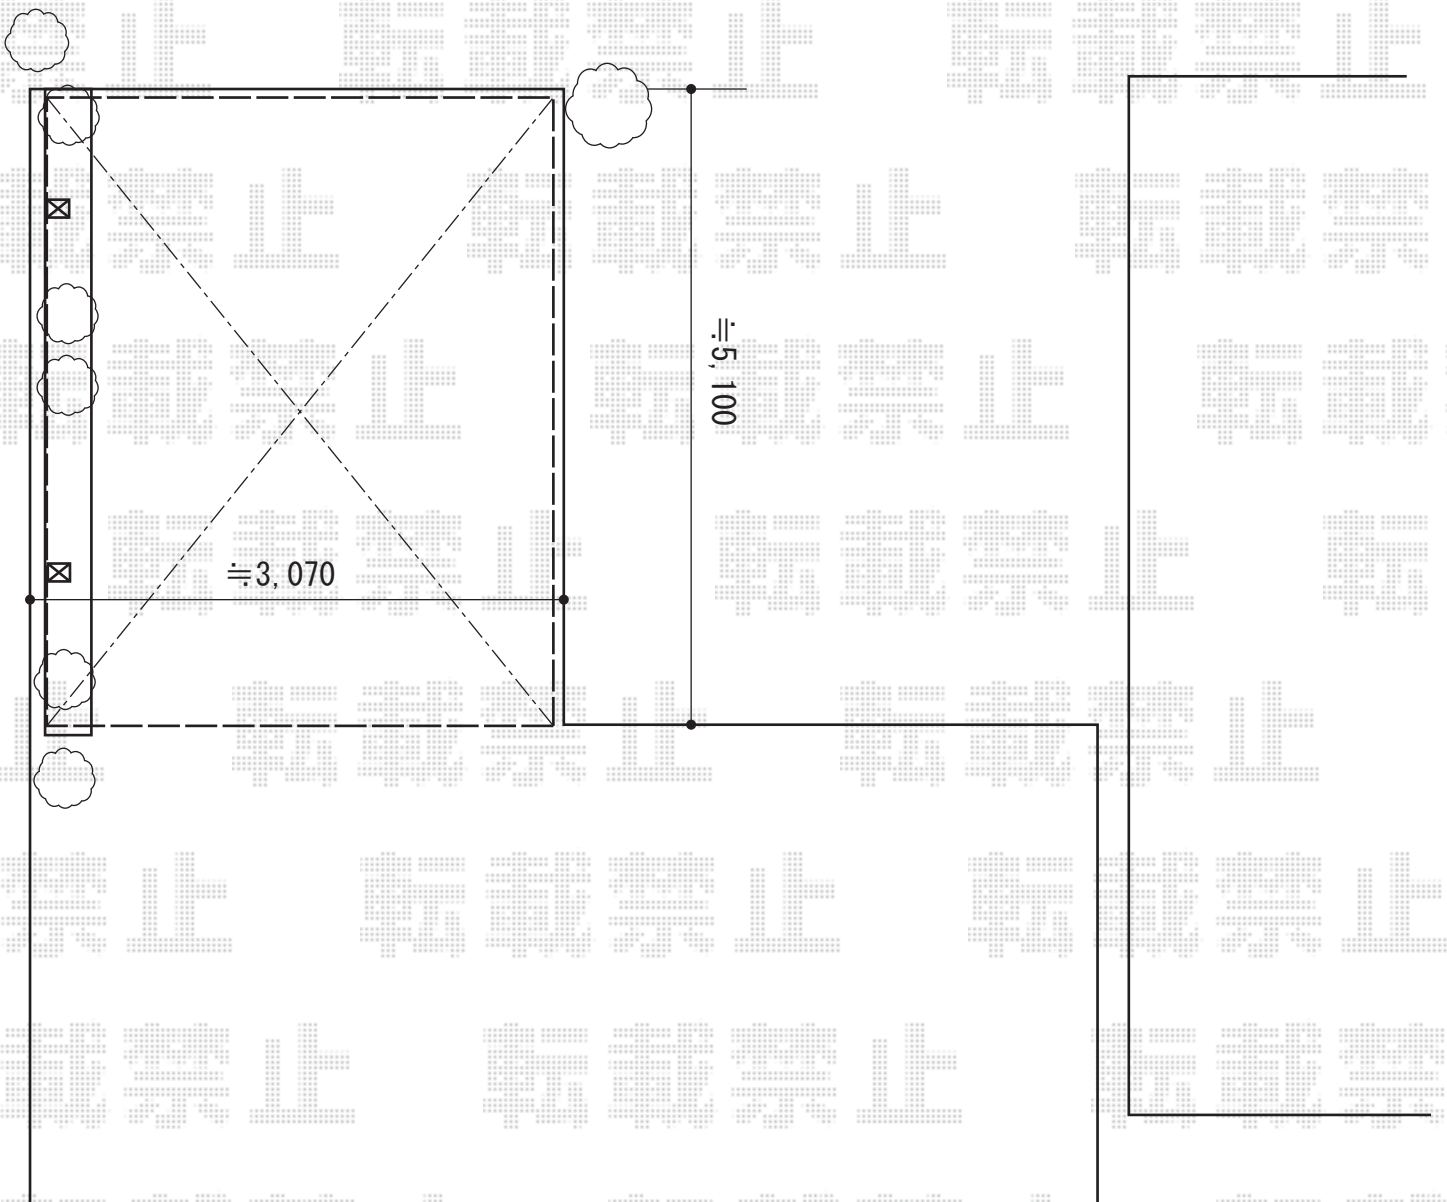

カーポート 施工概略図

LIXIL フーゴAプラス (アーチスタイル) 積雪~20cm対応
幅= 3,000mm
奥行= 5,021mm
色: オータムブラウン
屋根材: ポリカーボネート (クリアブルー)
柱仕様: 標準柱仕様 (有効高 約2,200mm)

2015-6-286300

担当者

松本