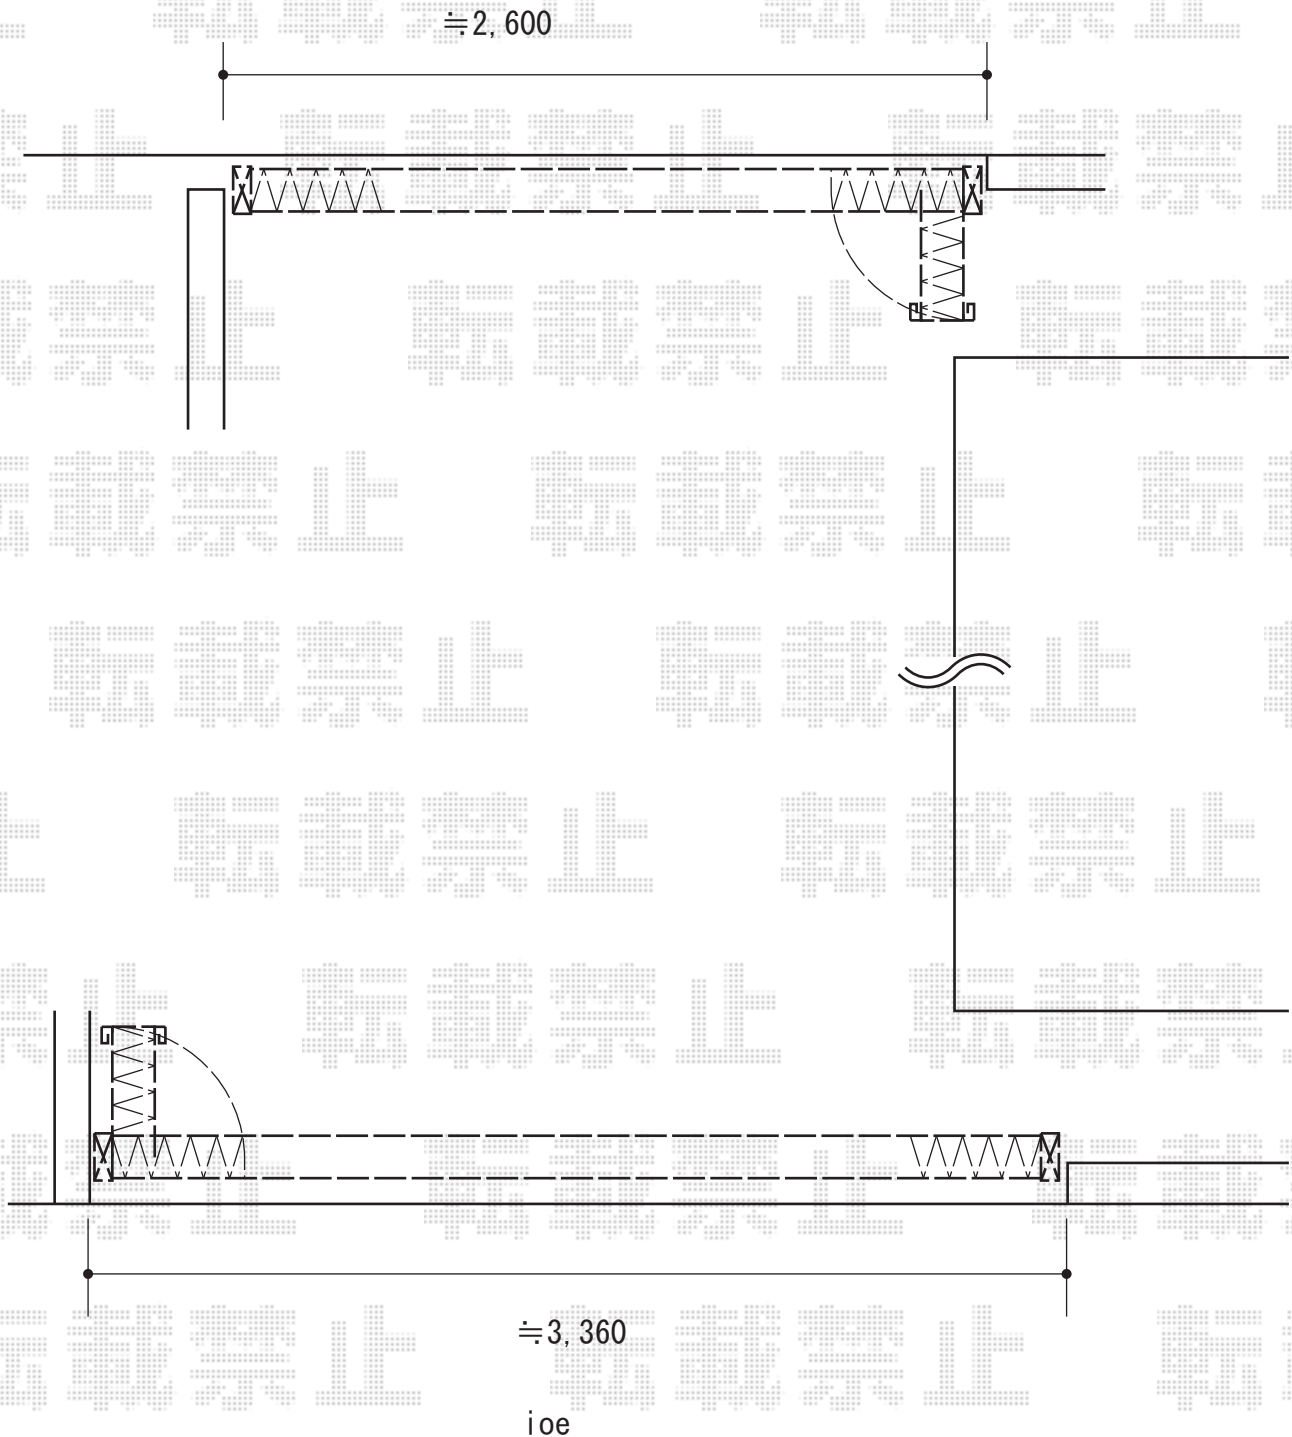

カーゲート 施工概略図

YKK AP レイオス4型 ノンレール 片開き 34S
開口幅=(2,908~)3,307mm 全幅=(3,008~)3,407mm
たたみ幅=497mm 高さ=1,150mm
色: ブラウン キャスター数: 3箇所 落棒数: 3本

Value Select トリップゲート RA型 ノンレール 片開き 27S
開口幅=2,626mm 全幅=2,726mm たたみ幅=299mm 高さ=1,182mm
色: ダークブロンズ キャスター数: 2箇所 落棒数: 1本