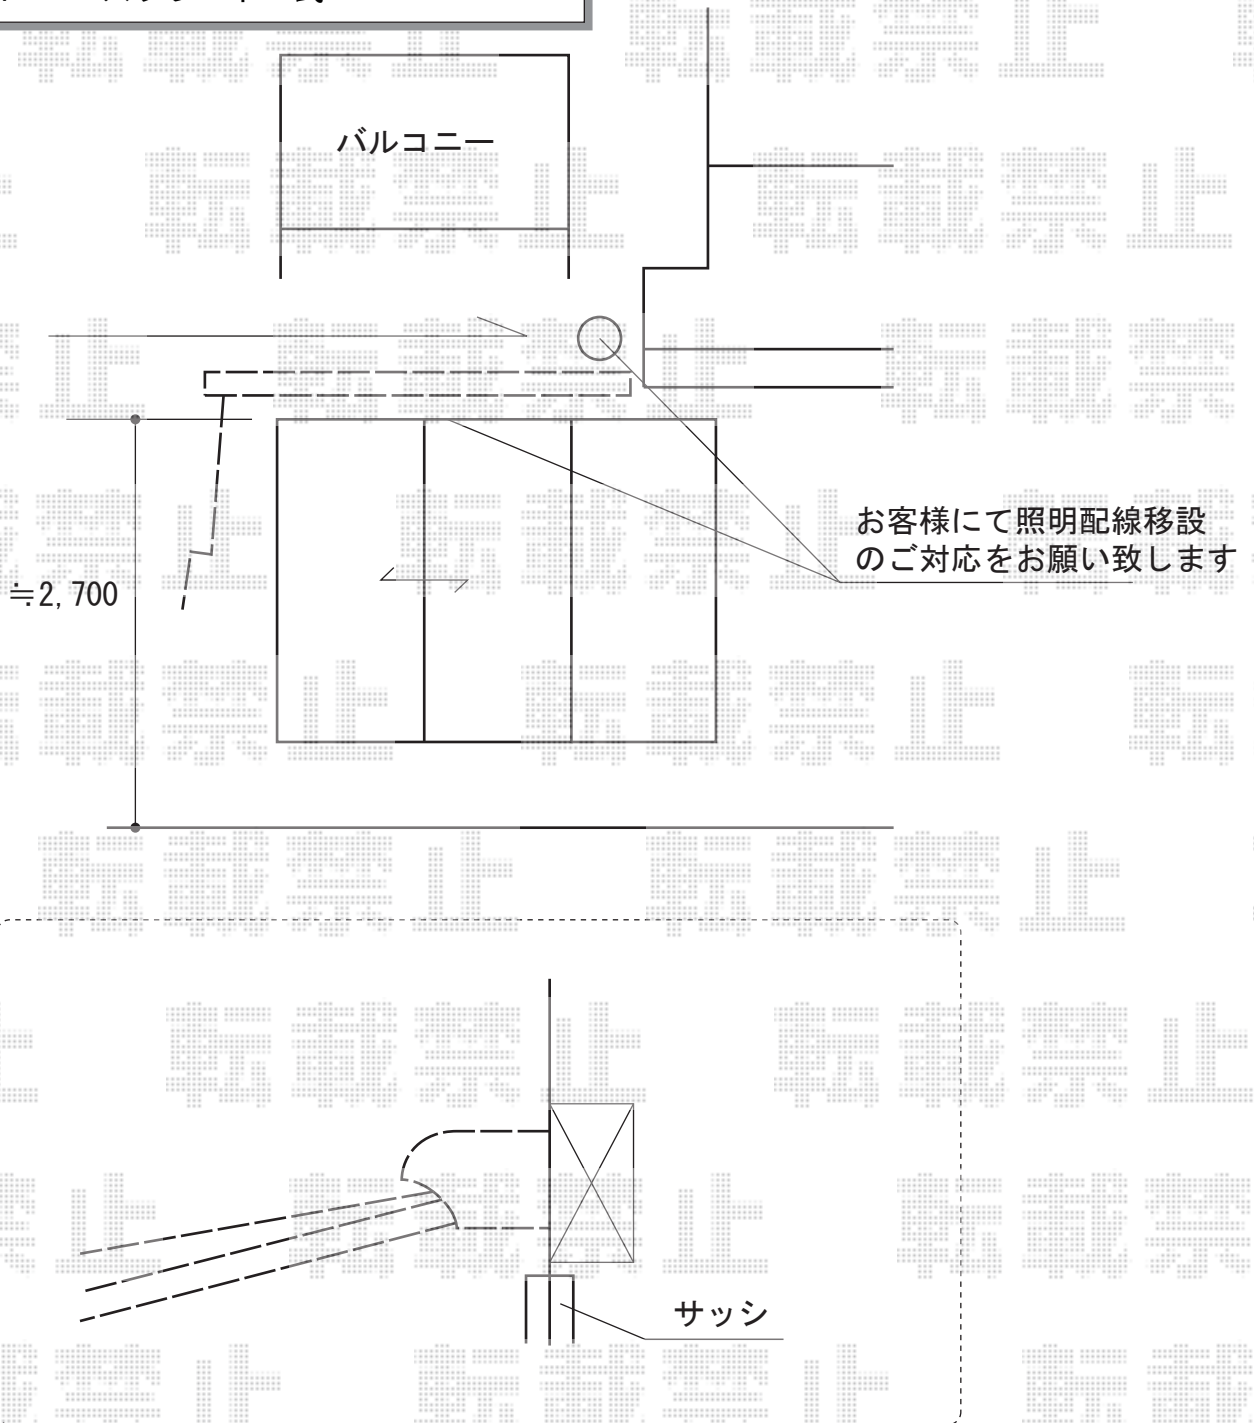

オーニング 施工概略図

LIXIL(トステム) 彩風C型 手動式
間口= 関東間1.5間 (2,730mm)
出幅= 1,250mm
本体色: ナチュラルシルバー
キャンバス色: ポリエステル (ライトベージュ)
駆動: 手動式/外観左駆動
クランクハンドル: 長さ1,500mm
追加部材: ベースプレート式

2015-6-286323

担当者

邑智