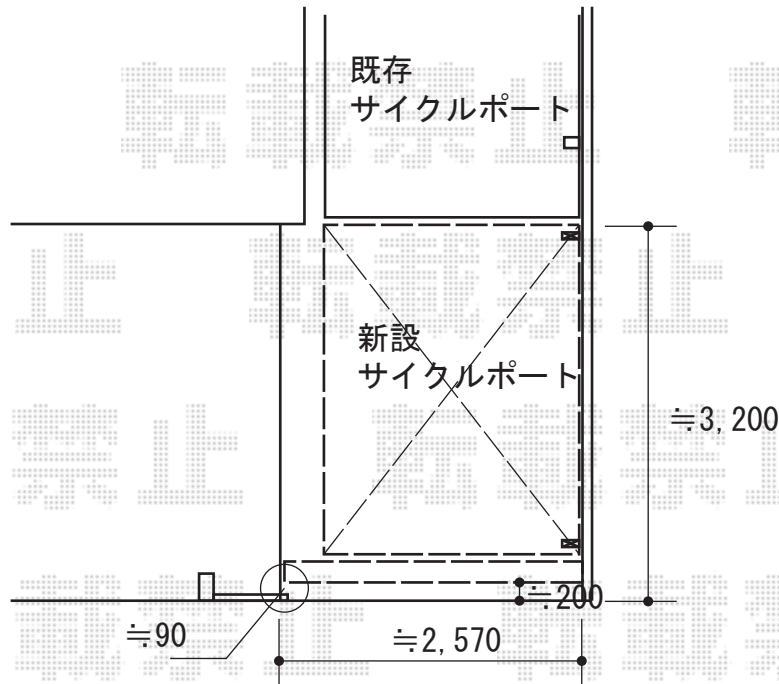

シャッターゲート・サイクルポート 施工概略図

LIXIL(トステム) カーブポートシグマIII ミニ 積雪~20cm対応  
 幅= 2,101mm  
 奥行= 2,862mm  
 色: ブラック  
 屋根材: 熱線吸収ポリカーボネート (ライトブルーマット調)  
 柱仕様: ロング柱23仕様 (有効高 約2,300mm)

LIXIL(新日軽) シャッターゲートスリム 電動式  
 全幅= 2,560mm  
 全高さ= 2,645mm  
 ゲート開口幅= 2,400mm  
 ゲート開口高さ= 2,300mm  
 色: シャイングレー・ブラック  
 スラット色: クールシルバー  
 リモコン: 付属2個