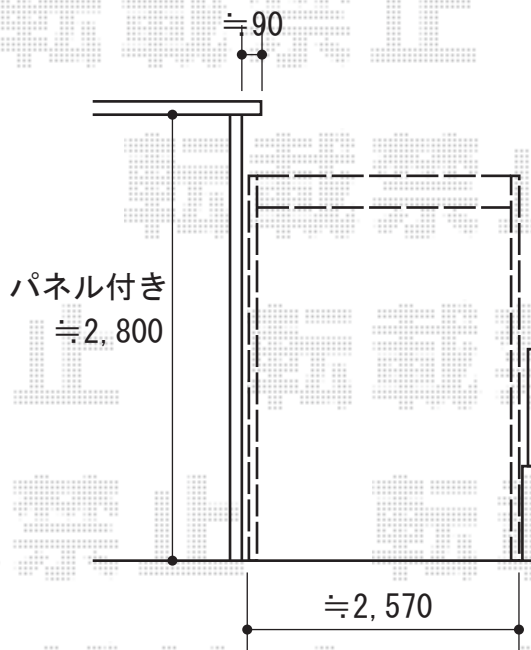

シャッターゲート・サイクルポート 施工概略図

LIXIL(トステム) カーブポートシグマIII ミニ 積雪~20cm対応  
 幅= 2,101mm  
 奥行= 2,862mm  
 色: ブラック  
 屋根材: 熱線吸収ポリカーボネート (ライトブルーマット調)  
 柱仕様: ロング柱23仕様 (有効高 約2,300mm)

LIXIL(新日軽) シャッターゲートスリム 電動式  
 全幅= 2,560mm  
 全高さ= 2,645mm  
 ゲート開口幅= 2,400mm  
 ゲート開口高さ= 2,300mm  
 色: シャイングレー・ブラック  
 スラット色: クールシルバー  
 リモコン: 付属2個