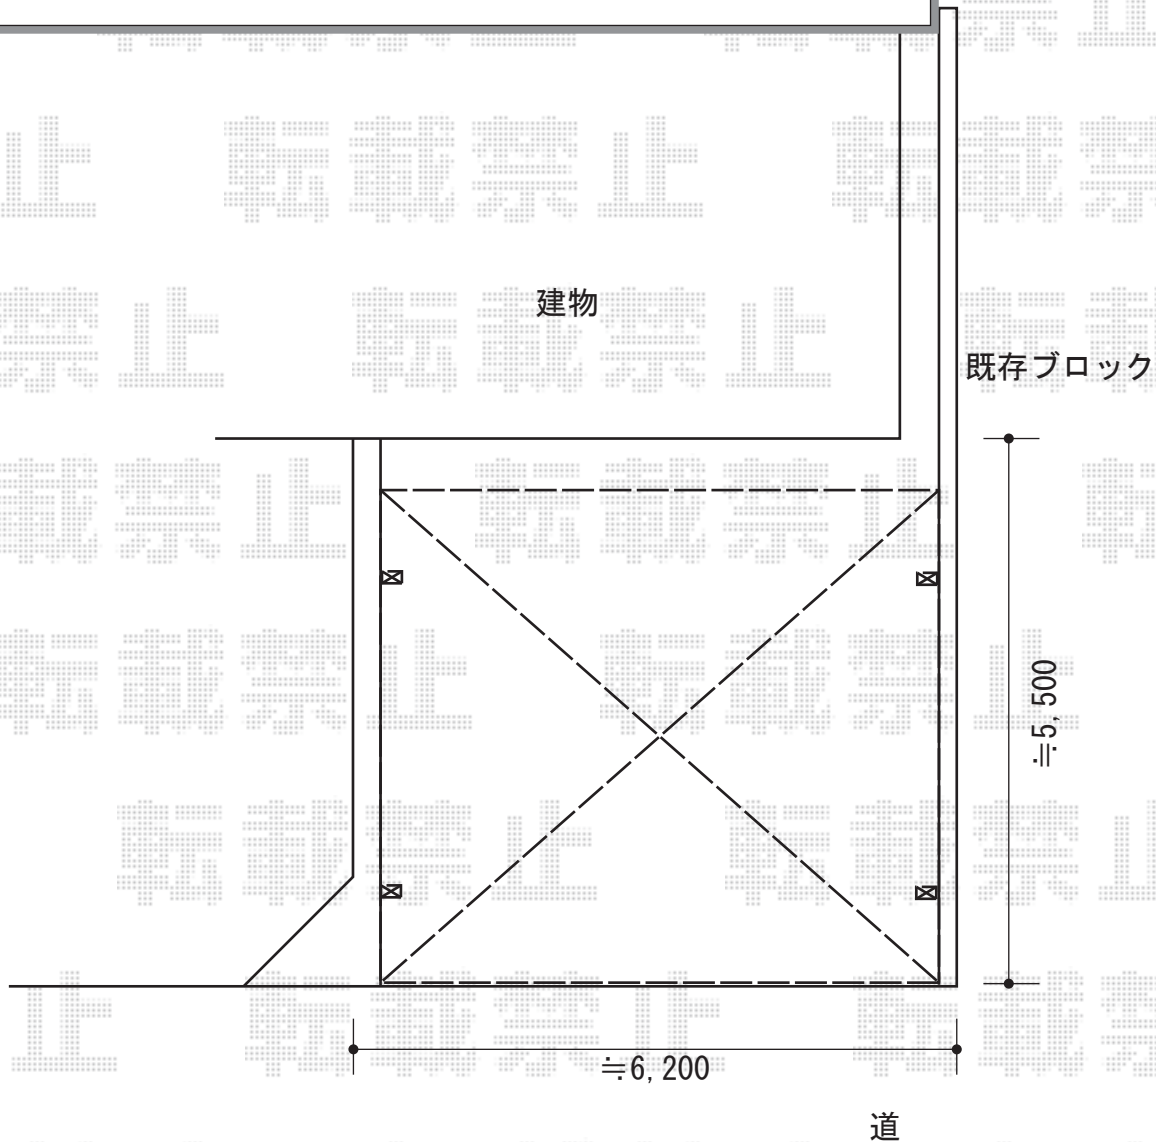

カーポート 施工概略図

LIXIL ネスカR (ラウンドスタイル) ワイド 積雪~20cm対応

幅= 6,060mm

奥行= 4,980mm

色: シャイングレー

屋根材: 熱線吸収ポリカーボネート (クリアマットS・すりガラス調)

柱仕様: ロング柱28仕様 (有効高 約2,800mm)

LIXIL ネスカR 収納式物干し 標準 2本入り×1セット

色: シャイングレー

2015-6-286362

担当者

酒井