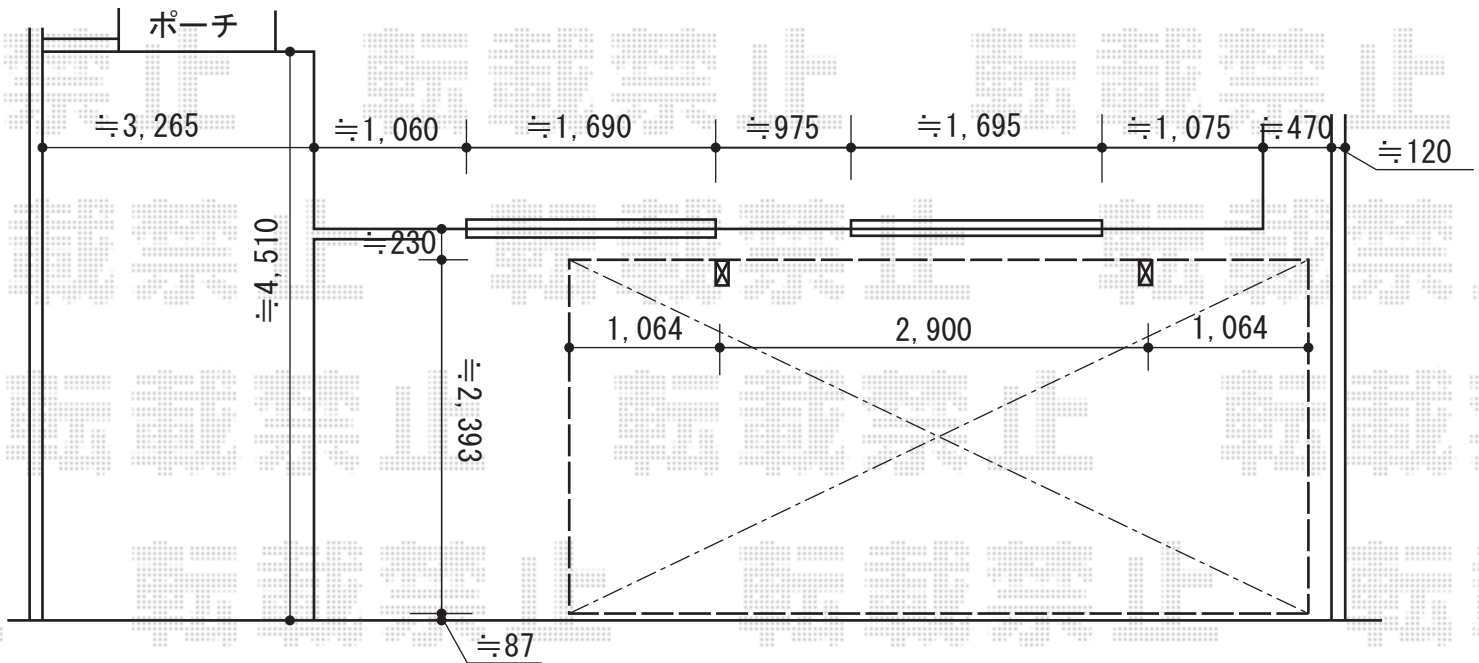

# カーポート 施工概略図

LIXIL ネスカF (フラットスタイル) 積雪~20cm対応

幅= 2,393mm

奥行= 5,028mm

色: ナチュラルシルバー

屋根材: 熱線吸収ポリカーボネート (クリアマットS・すりガラス調)

柱仕様: ロング柱25仕様 (有効高 約2,500mm)

LIXIL(トステム) ネスカF (フラットスタイル) 着脱式サポート 2本入り ロング柱 (H25) 用×1セット

色: ナチュラルシルバー

2015-6-285136

担当者

酒井