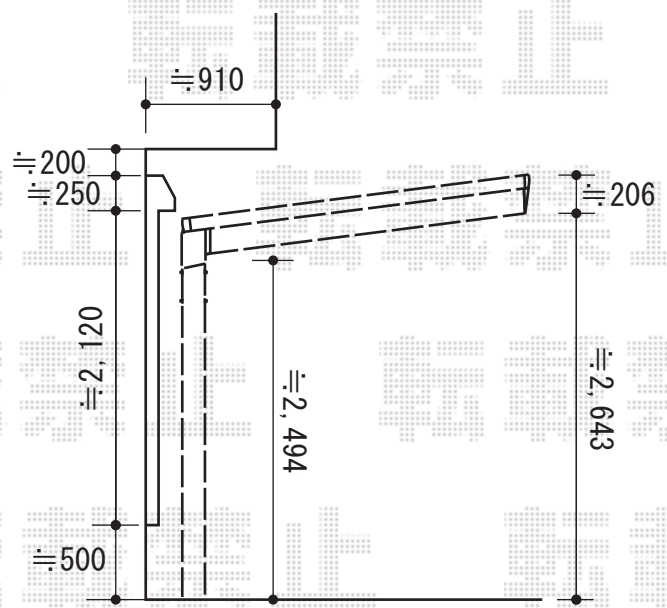

# カーポート 施工概略図

LIXIL ネスカF (フラットスタイル) 積雪~20cm対応

幅= 2,393mm

奥行= 5,028mm

色: ナチュラルシルバー

屋根材: 熱線吸収ポリカーボネート (クリアマットS・すりガラス調)

柱仕様: ロング柱25仕様 (有効高 約2,500mm)

LIXIL(トステム) ネスカF (フラットスタイル) 着脱式サポート 2本入り ロング柱 (H25) 用×1セット

色: ナチュラルシルバー

2015-6-285136

担当者

酒井