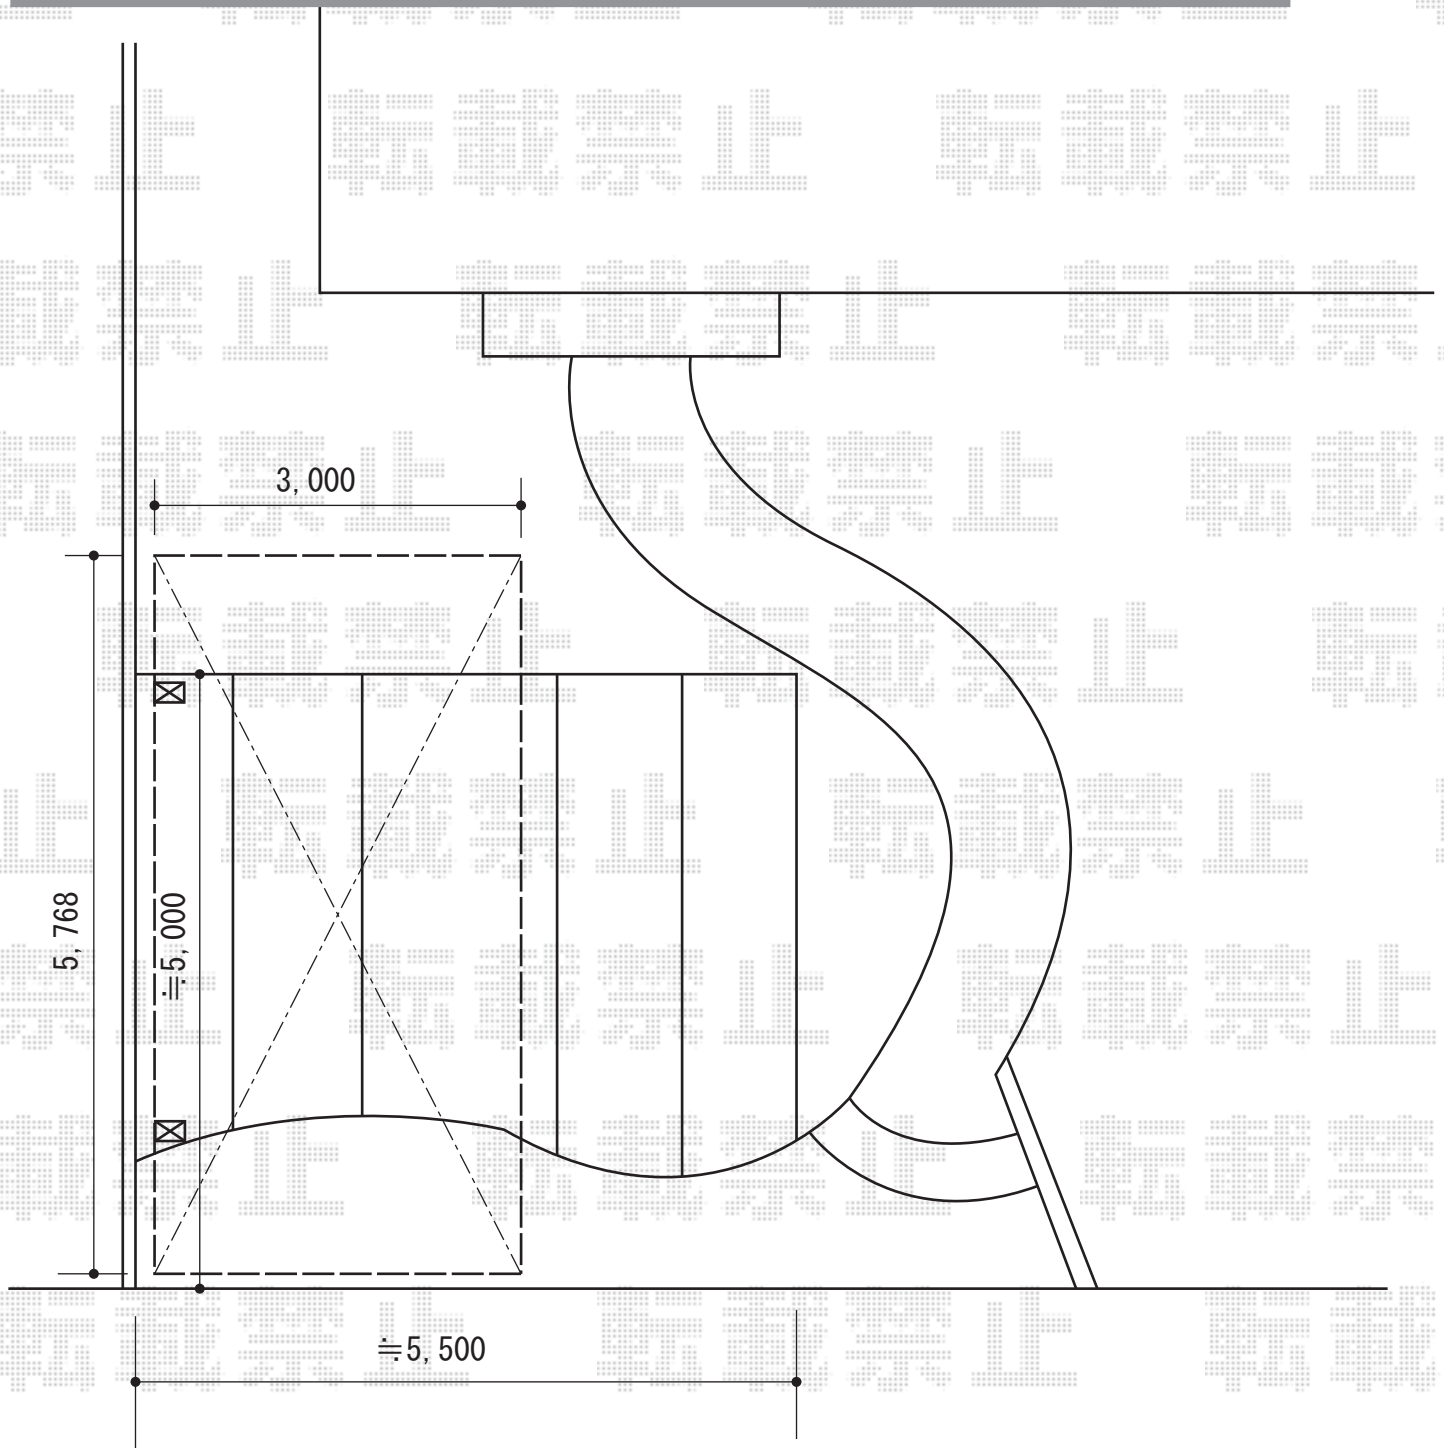

カーポート 施工概略図

YKK AP レイナポートグラン 積雪～20cm対応

幅= 3,000mm

奥行= 5,768mm

色： プラチナステン

屋根材： 熱線遮断ポリカーボネート(クリアマット)

柱仕様： 標準柱仕様 (有効高 約2,000mm)

YKK AP レイナポートグラン 着脱式サポート 標準・ハイルーフ兼用 2本入り×1セット

色： プラチナステン

2015-6-286379

担当者

酒井