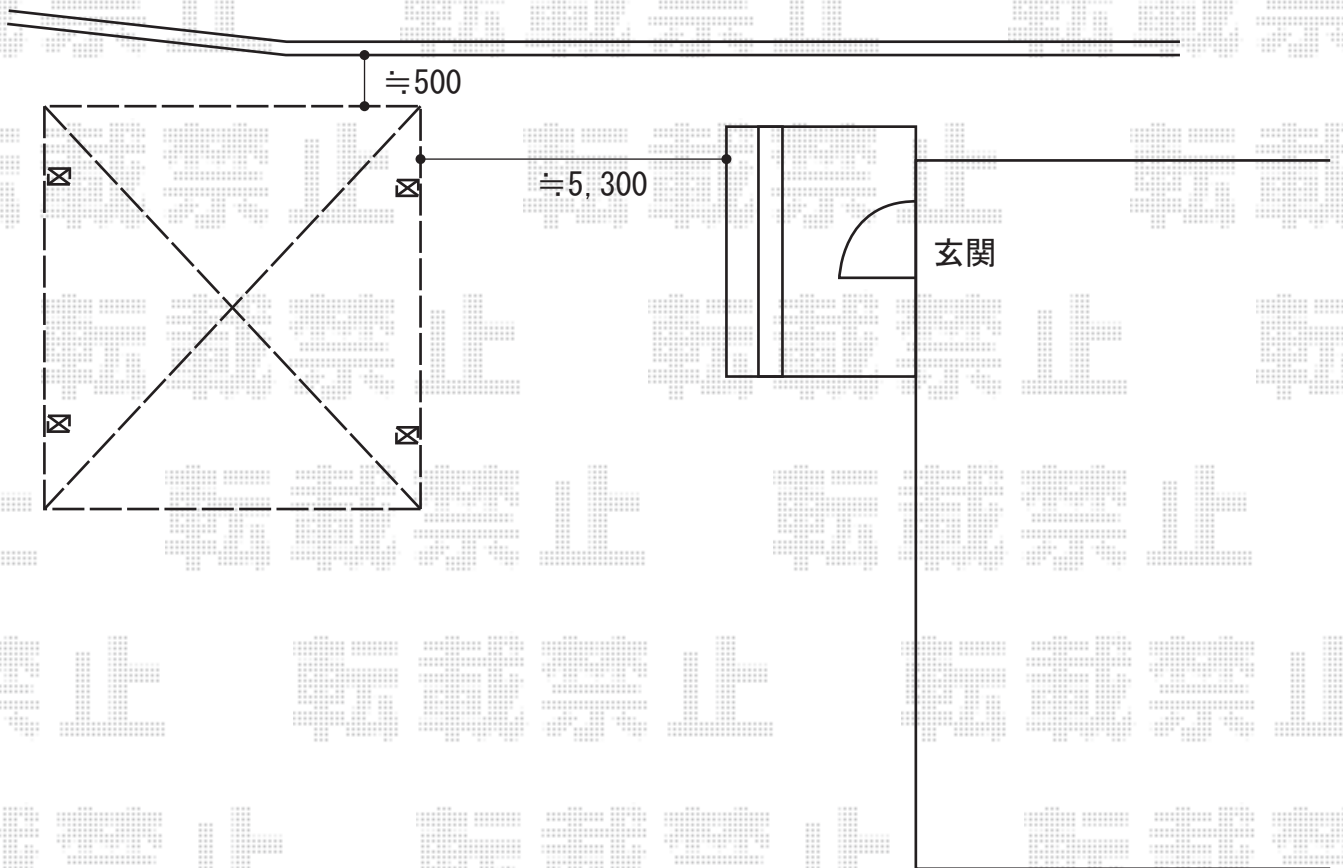

カーポート 施工概略図

LIXIL ネスカR (ラウンドスタイル) ワイド 積雪~20cm対応
幅= 4,836mm
奥行= 4,980mm
色: ブラック
屋根材: ガリレポリカ (クリアマット・すりガラス調)
柱仕様: 標準柱仕様 (有効高 約2,200mm)

2015-6-286414

担当者

邑智