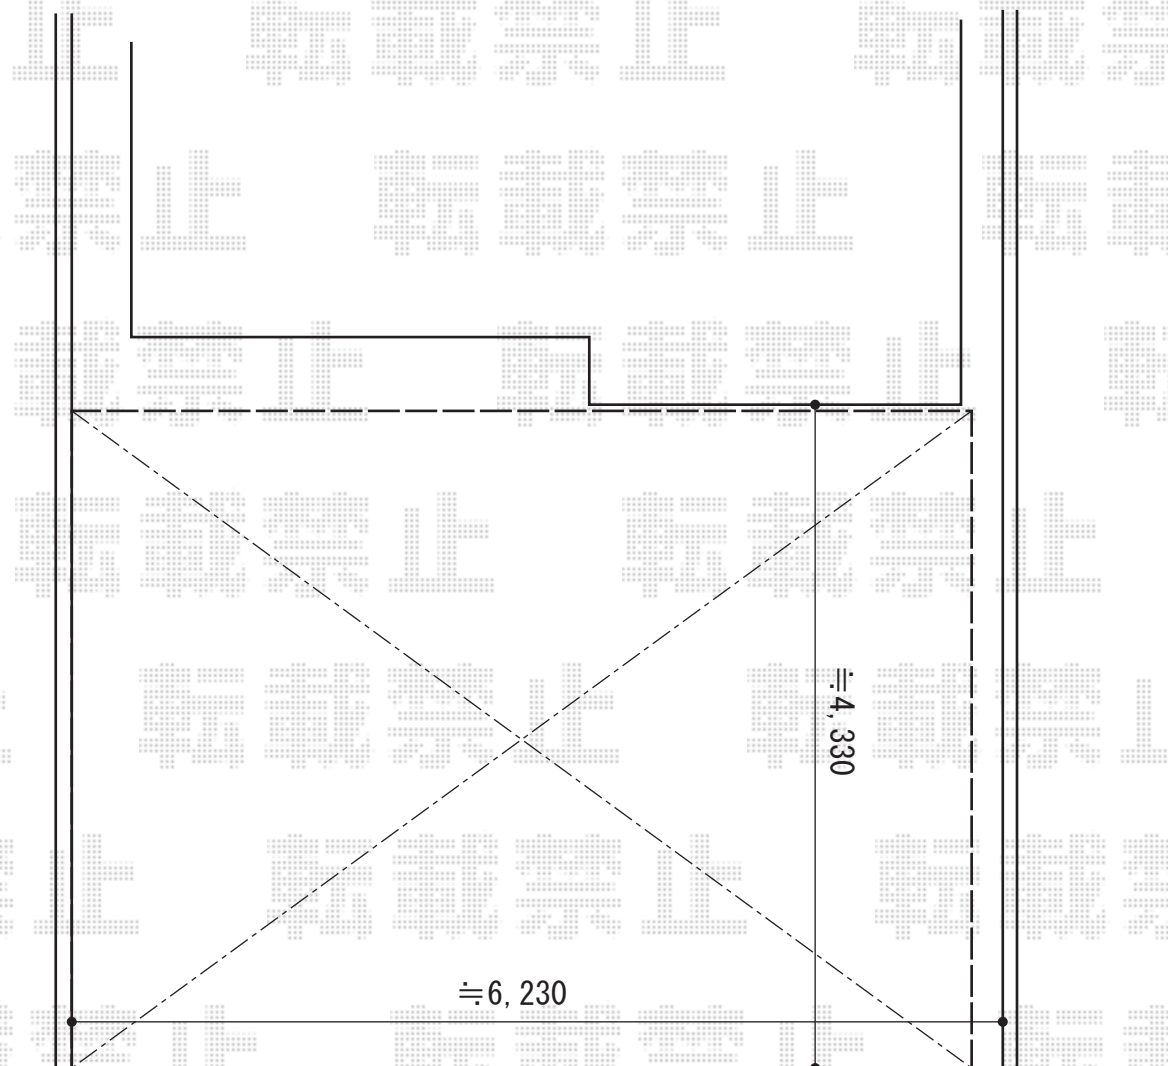

カーポート 施工概略図

LIXIL ネスカR (ラウンドスタイル) ワイド 積雪~20cm対応  
幅= 6,060mm  
奥行= 4,980mm  
色: ホワイト  
屋根材: ポリカーボネート (クリアブラウン)  
柱仕様: ロング柱25仕様 (有効高 約2,500mm)

2015-6-286416

担当者

松本