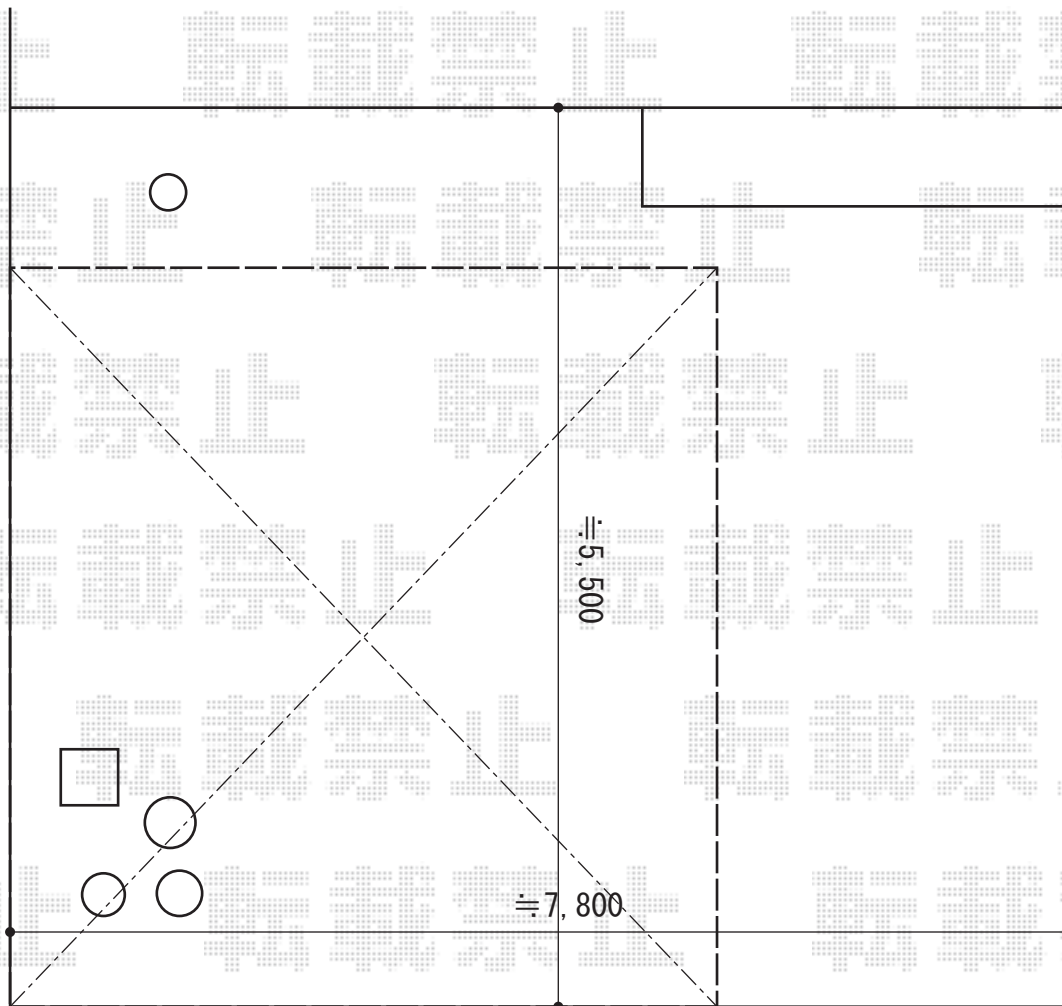

カーポート 施工概略図

LIXIL ネスカR (ラウンドスタイル) ワイド 積雪~20cm対応  
幅= 4,836mm  
奥行= 5,686mm  
色 : シャイングレー  
屋根材 : ポリカーボネート (クリアブラウン)  
柱仕様 : ロング柱25仕様 (有効高 約2,500mm)

2015-6-286418

担当者

酒井