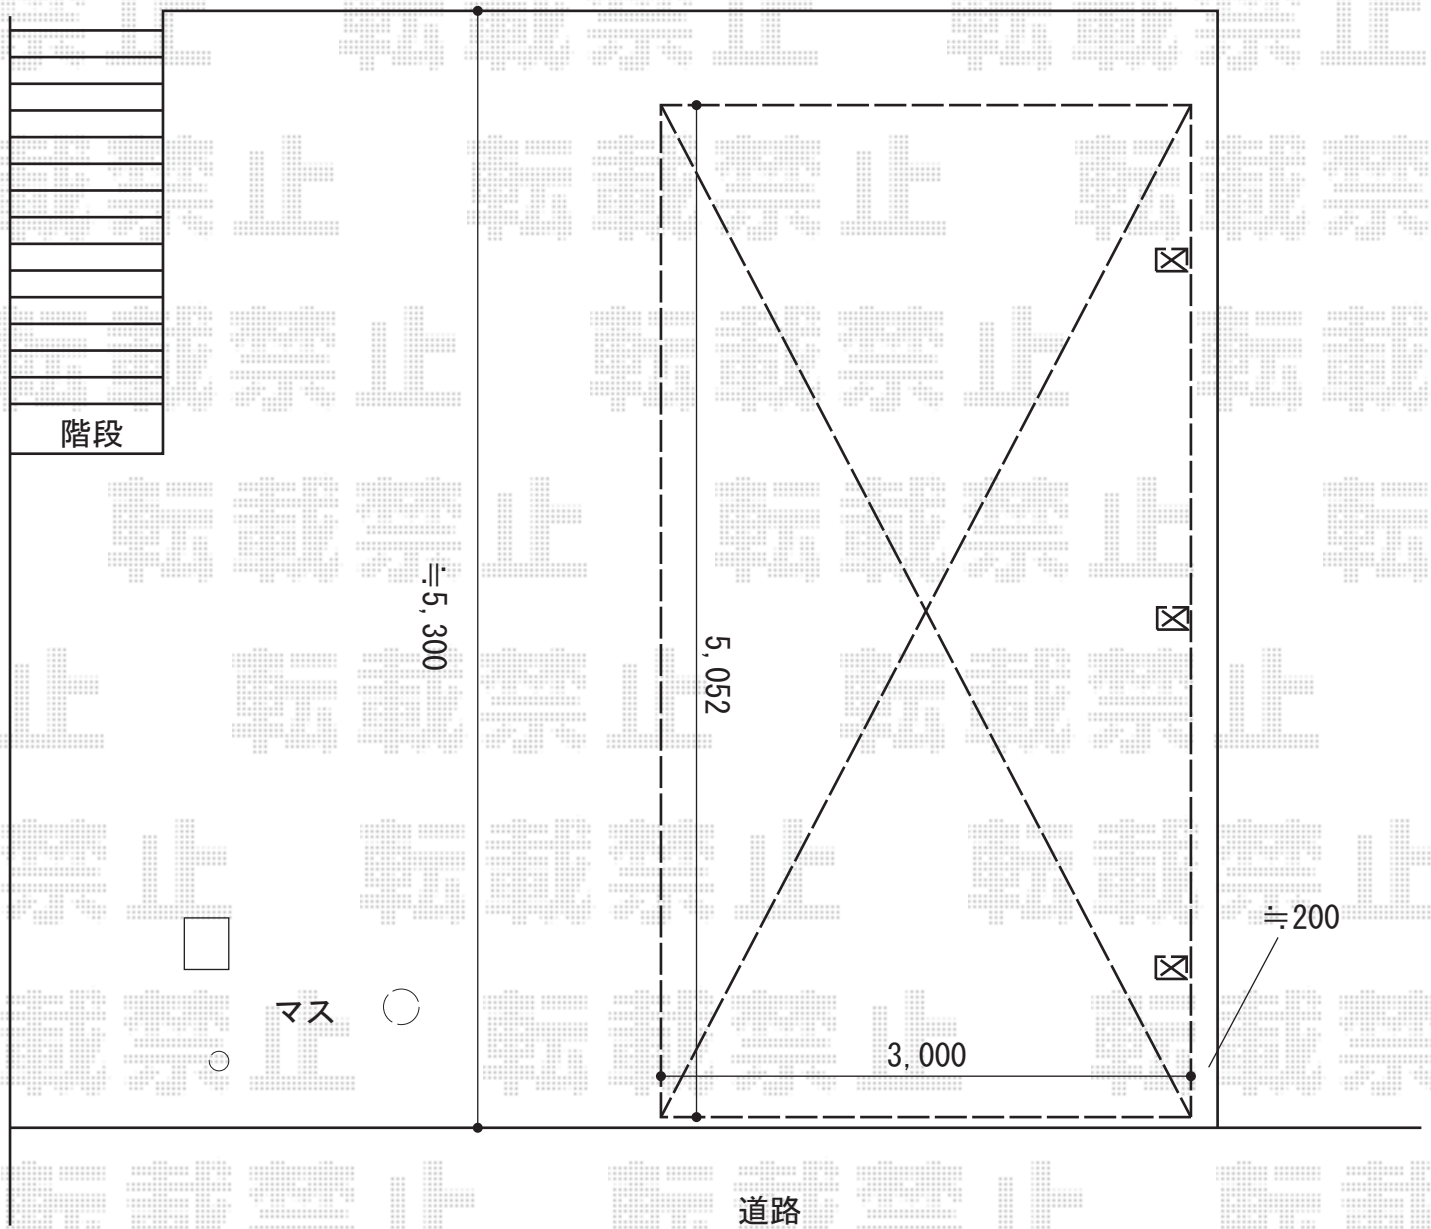

# カーポート 施工概略図

YKK AP レイナポートグラン50 積雪~50cm対応  
幅= 3,000mm  
奥行= 5,052mm  
色： カームブラック  
屋根材： 熱線遮断ポリカーボネート(クリアマット)  
柱仕様： ハイルフ柱仕様 (有効高 約2,350mm)

建物

2015-6-286421

担当者

酒井