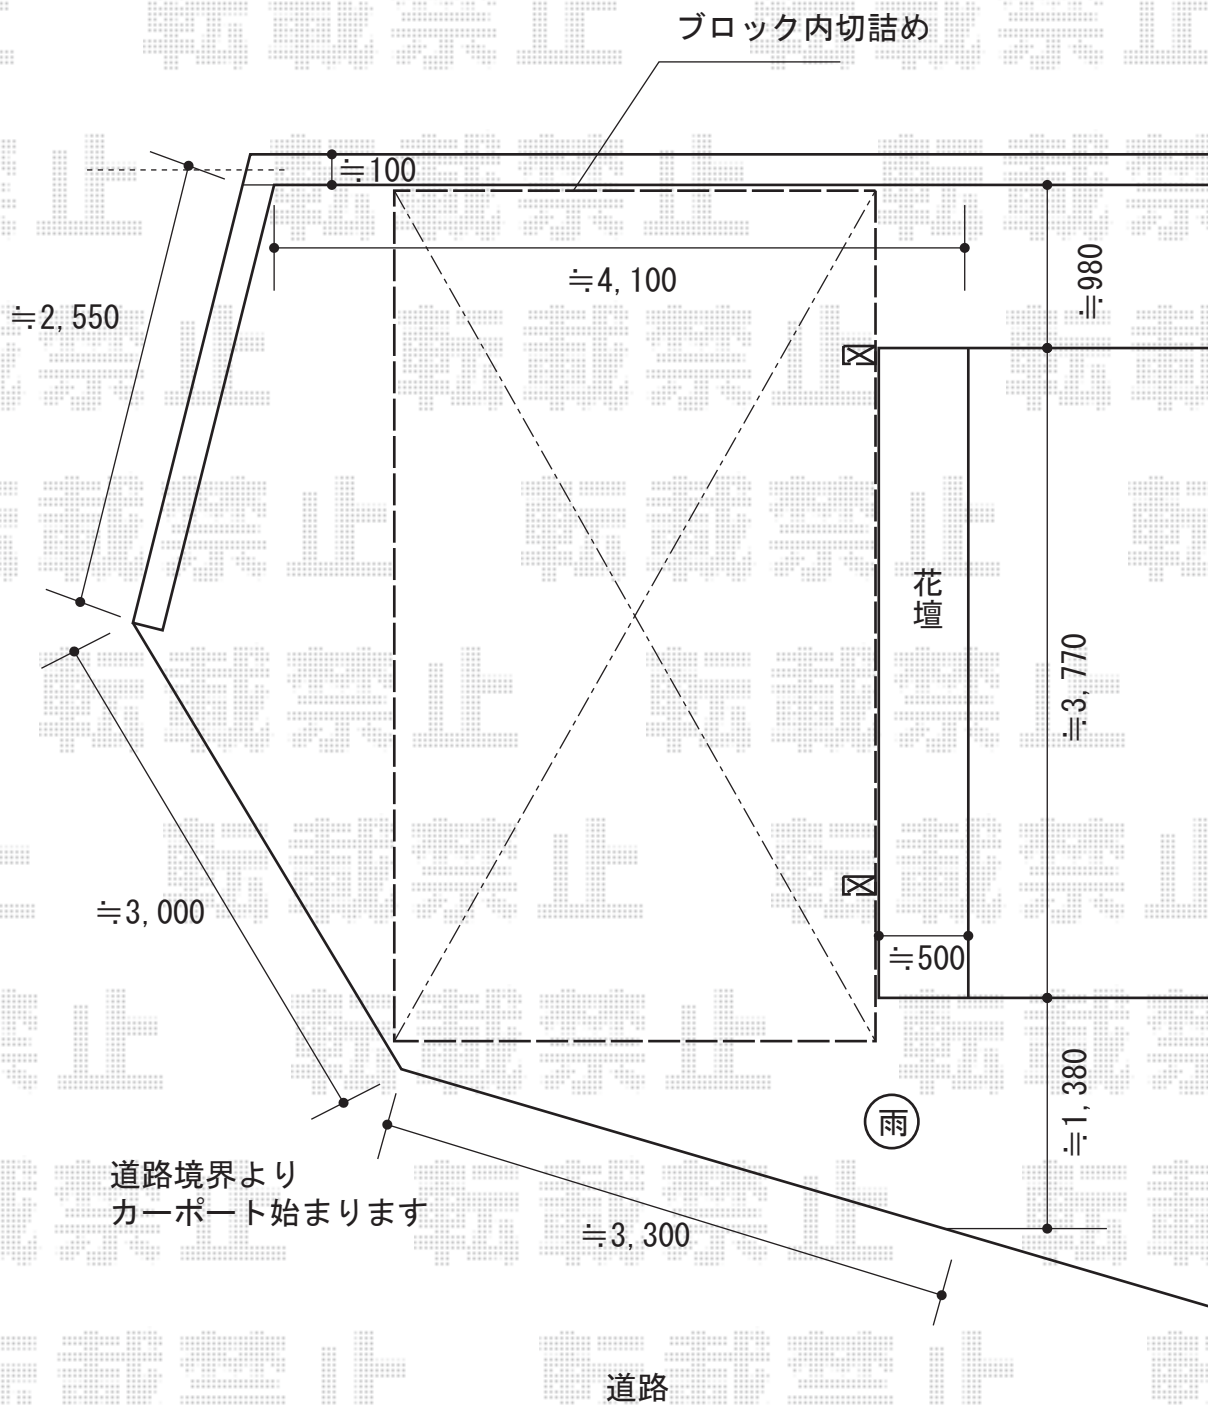

カーポート 施工概略図

YKK AP レイナポートREグラン 前下がり 積雪~20cm対応
 幅= 2,719mm
 奥行= 5,052mm
 色: カームブラック
 屋根材: ポリカーボネート (アースブルー)
 柱仕様: ハイルフ柱仕様 (有効高 約2,300mm)

YKK AP レイナポートREグラン 水平式物干し カーポート柱用 標準 2本入り×1セット
 色: カームブラック

★設置位置は施工当日
 現場合わせとさせていただきます。