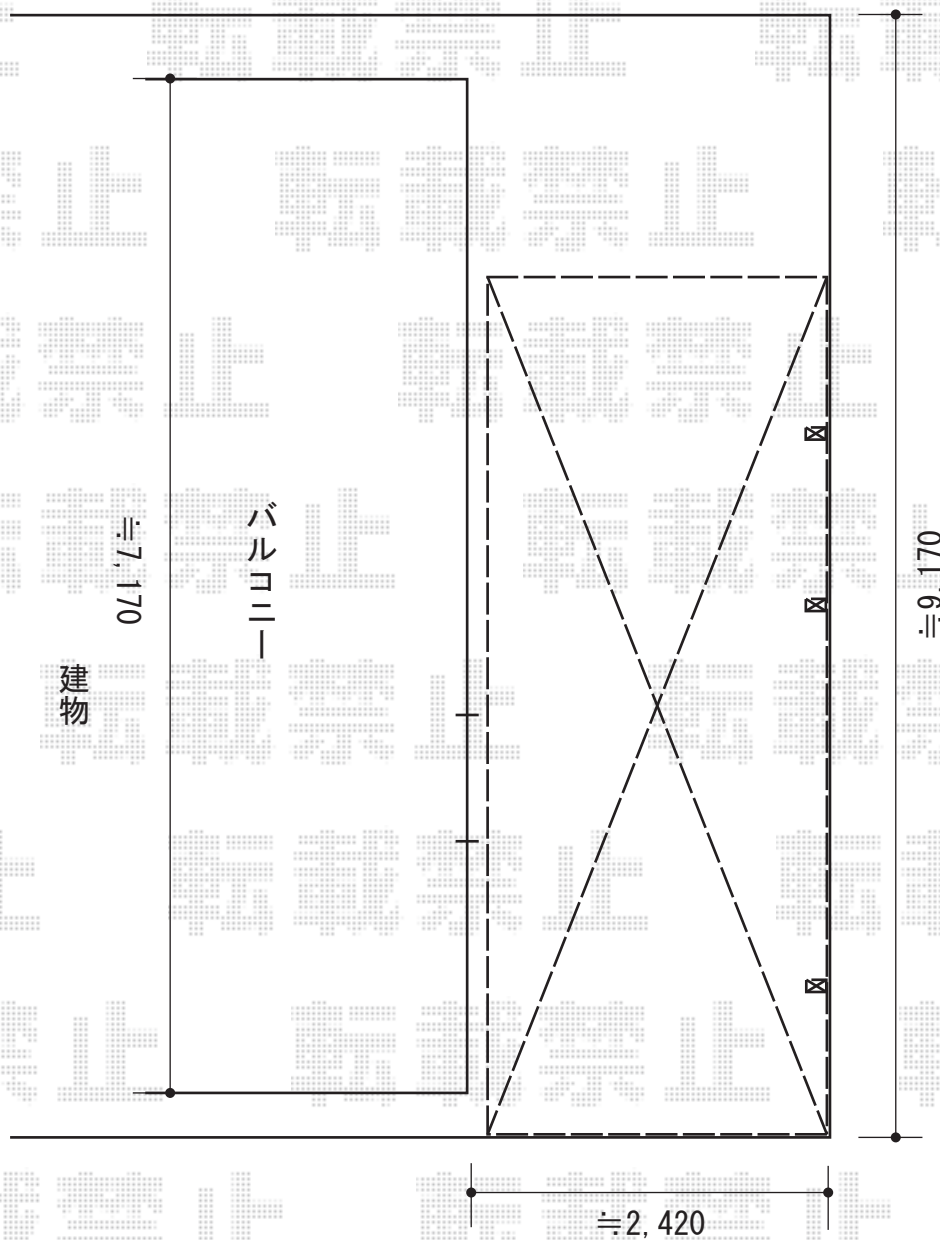

カーポート 施工概略図

LIXIL ネスカR (ラウンドスタイル) 延長 積雪~20cm対応  
幅= 2,400mm  
奥行= 7,098mm  
色: ホワイト  
屋根材: ガリレポリカ (クリアマット・すりガラス調)  
柱仕様: 標準柱仕様 (有効高 約2,200mm)

★図面はイメージです。設置位置は施工当日  
現場合わせにて決定致します。

2015-6-286452

担当者

赤松