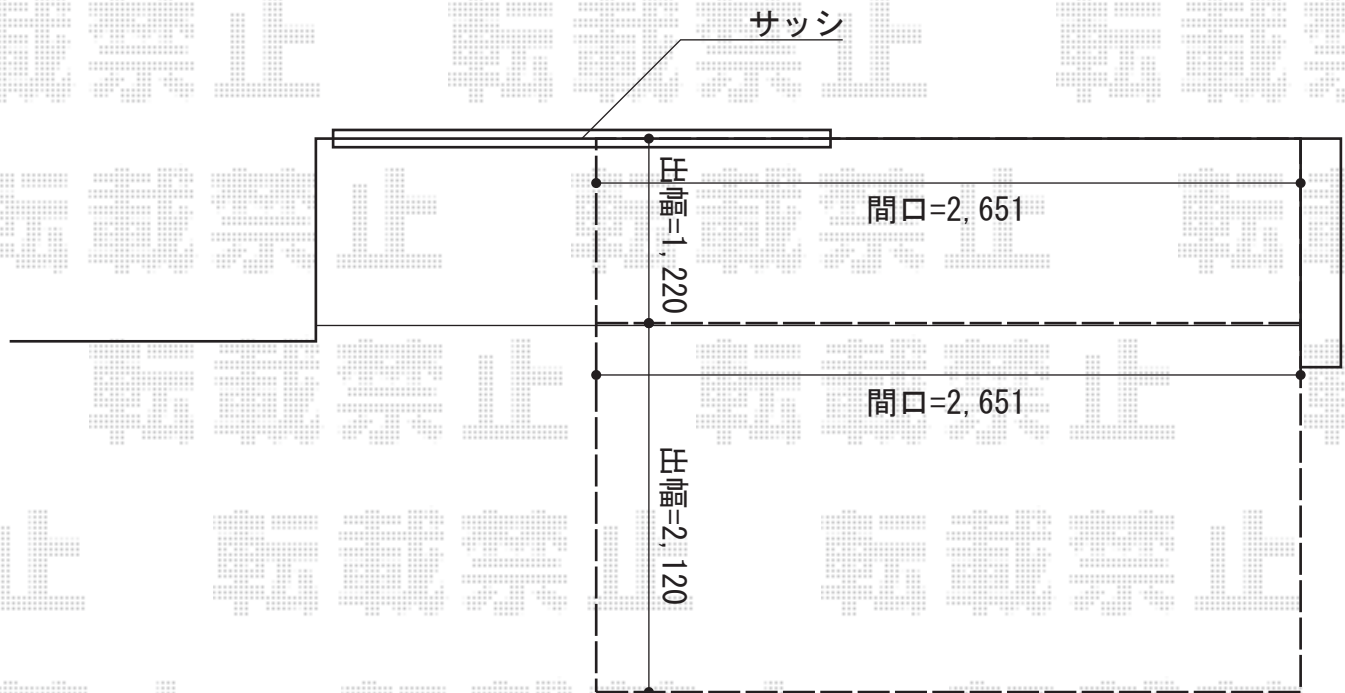

ウッドデッキ 施工概略図

YKK AP 【01】リウッドデッキ 200  
間口= 1.5間 (2,651mm)  
出幅= 4尺 (1,220mm)  
色： レッドブラウン  
床板： 縦貼り  
幕板： 標準幕板  
束柱： Sタイプ (550mm) 色： カームブラック

YKK AP 【02】リウッドデッキ 200  
間口= 1.5間 (2,651mm)  
出幅= 7尺 (2,120mm)  
色： レッドブラウン  
床板： 縦貼り  
幕板： 標準幕板  
束柱： Sタイプ (550mm) 色： カームブラック