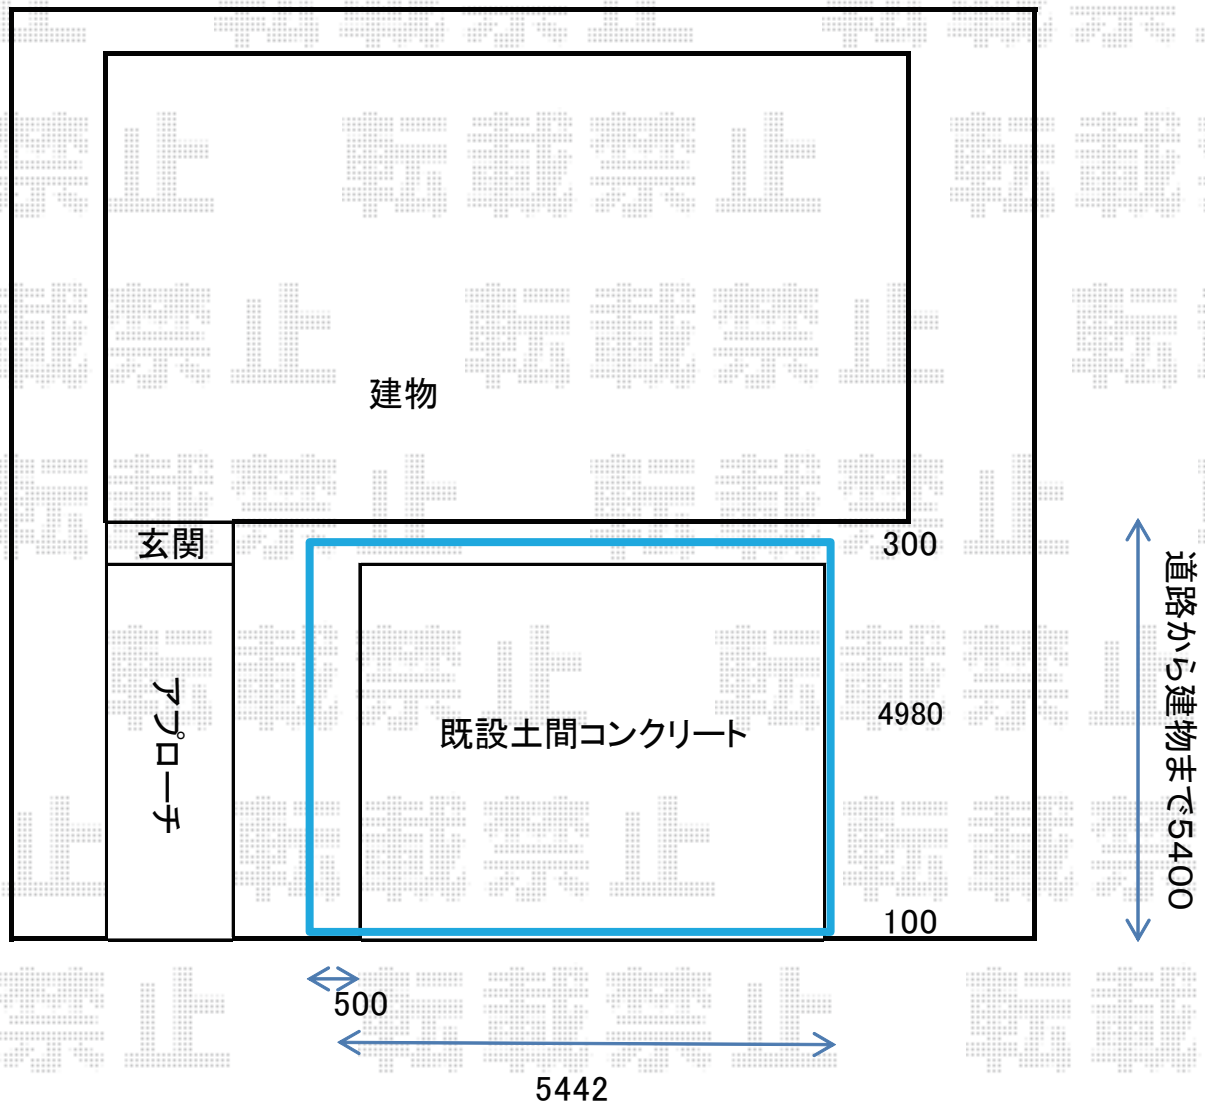

# カーポート 施工概略図

LIXIL ネスカR (ラウンドスタイル) ワイド 積雪~20cm 対応  
幅 = 5,442mm  
奥行 = 4,980mm  
色 : シャイングレー  
屋根材 : 熱線吸収ポリカーボネート (クリアマットS・すりガラス調)  
柱仕様 : ロング柱 25 仕様 (有効高 約 2,500mm)

2015-6-286494

担当者

松本