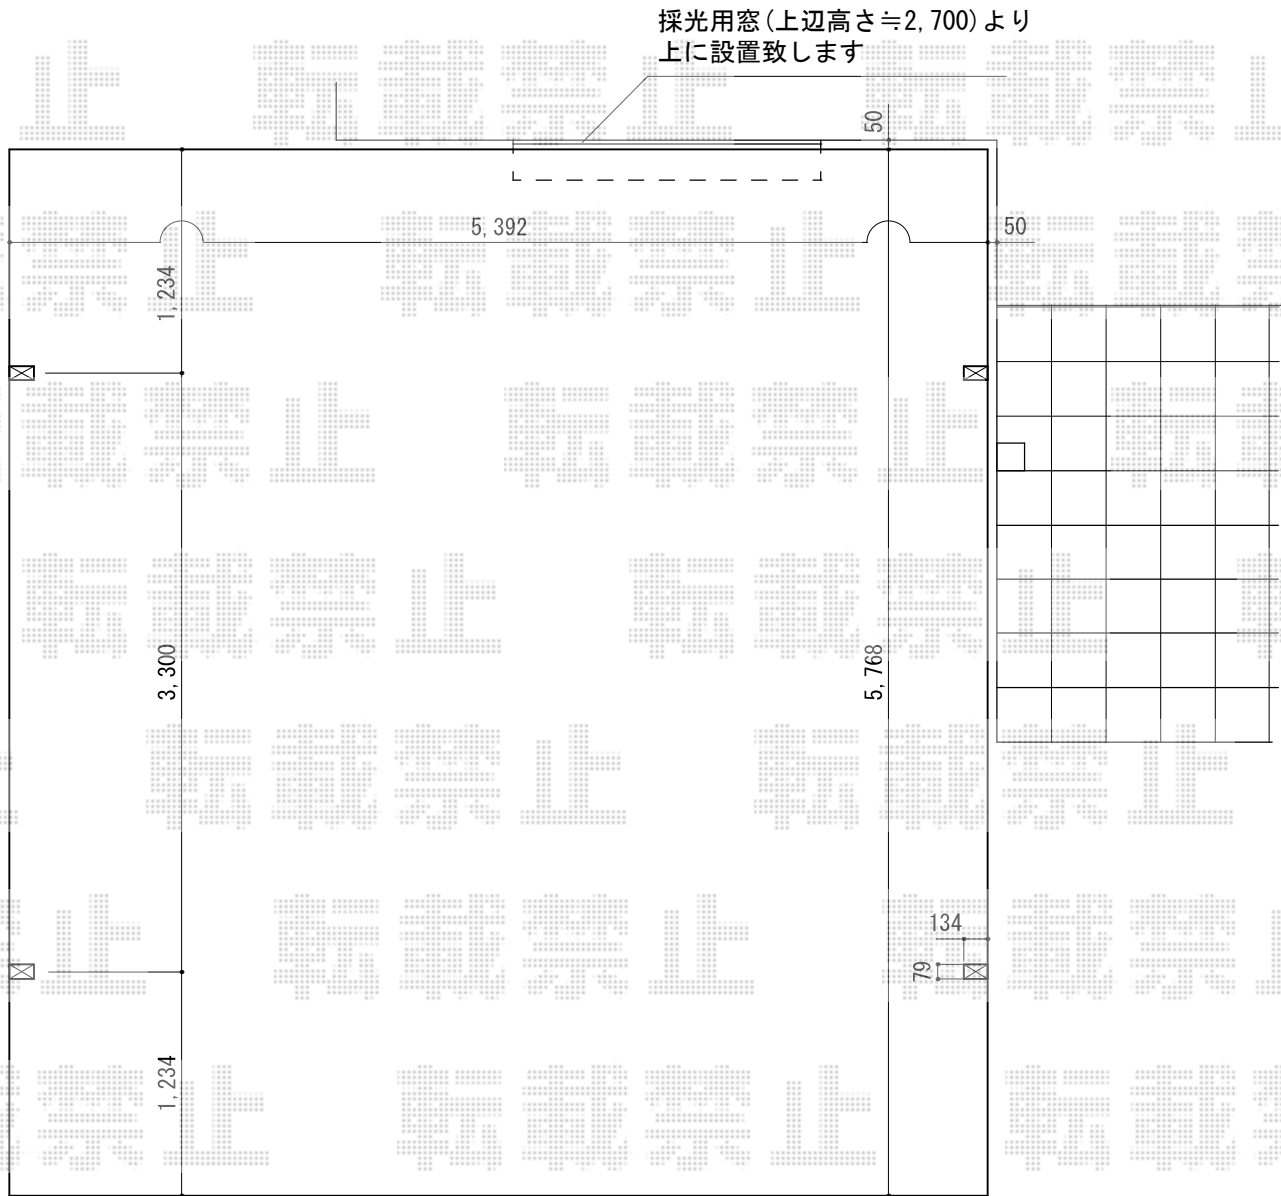

カーポート工事 施工概略図

YKK AP レイナツインポートグラン 積雪~20cm対応
幅= 5,392mm
奥行= 5,768mm
色： ホワイト
屋根材： 熱線遮断ポリカーボネート(クリアマット)
柱仕様： ハイロング柱仕様 (有効高 約2,800mm)

2015-6-286532

担当者

赤松