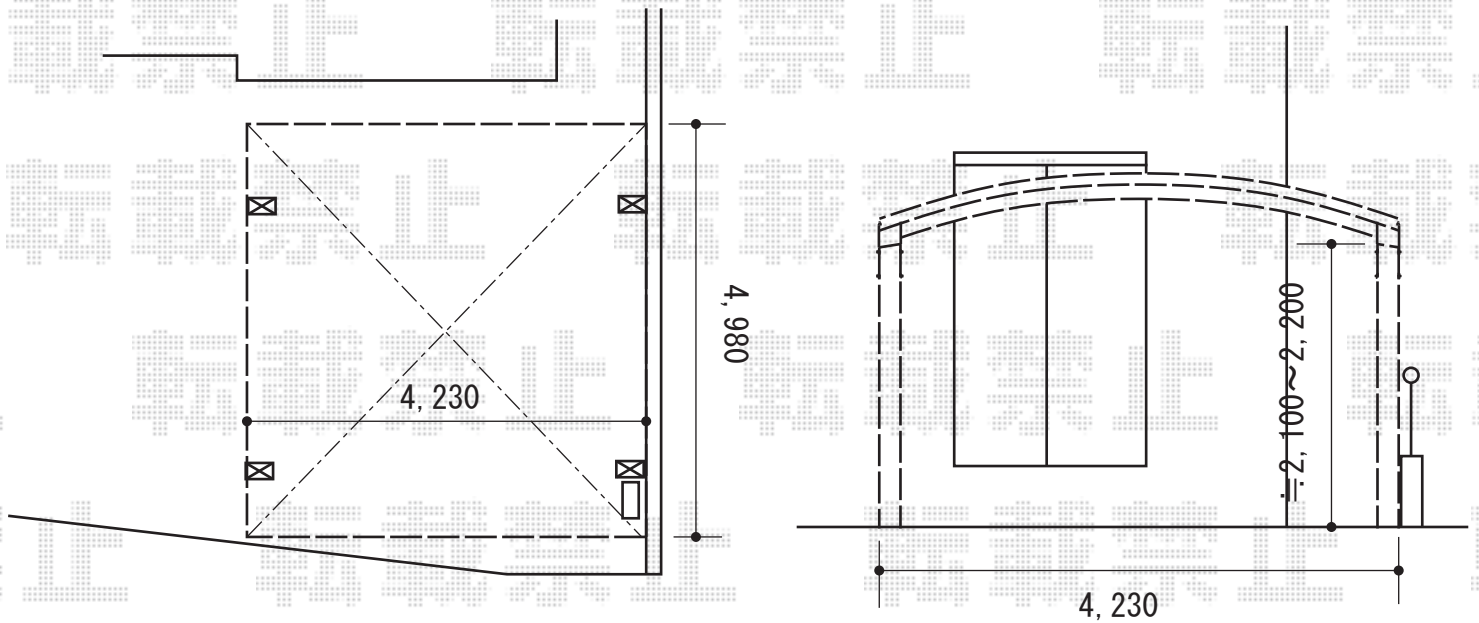

カーポート 施工概略図

LIXIL ネスカR (ラウンドスタイル) ワイド 積雪~20cm対応
幅= 4,230mm
奥行= 4,980mm
色 : オータムブラウン
屋根材 : 熱線吸収ポリカーボネート (ブルーマットS・すりガラス調)
柱仕様 : 標準柱仕様 (有効高 約2,200mm)

LIXIL ネスカR 屋根材ホルダー 50型用 4セット分
色 : オータムブラウン

★窓に少々重なる可能性があります。