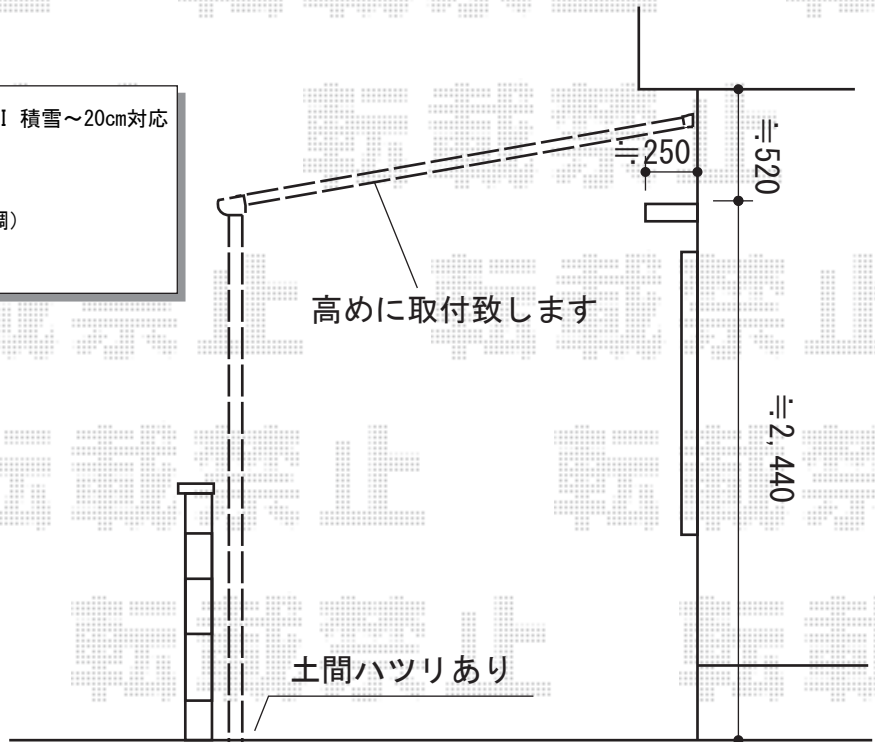

カーポート 施工概略図

LIXIL(トステム) [台形納まり]ルーフポートシグマIII 積雪~20cm対応
 幅= 3,499mm
 奥行= 4,980mm
 色: オータムブラウン
 屋根材: ガリレポリカ (クリアマット・すりガラス調)
 柱仕様: 標準柱仕様 (有効高 約2,250mm)
 追加部材: 前枠/異形対応部品

2015-6-286563

担当者

邑智