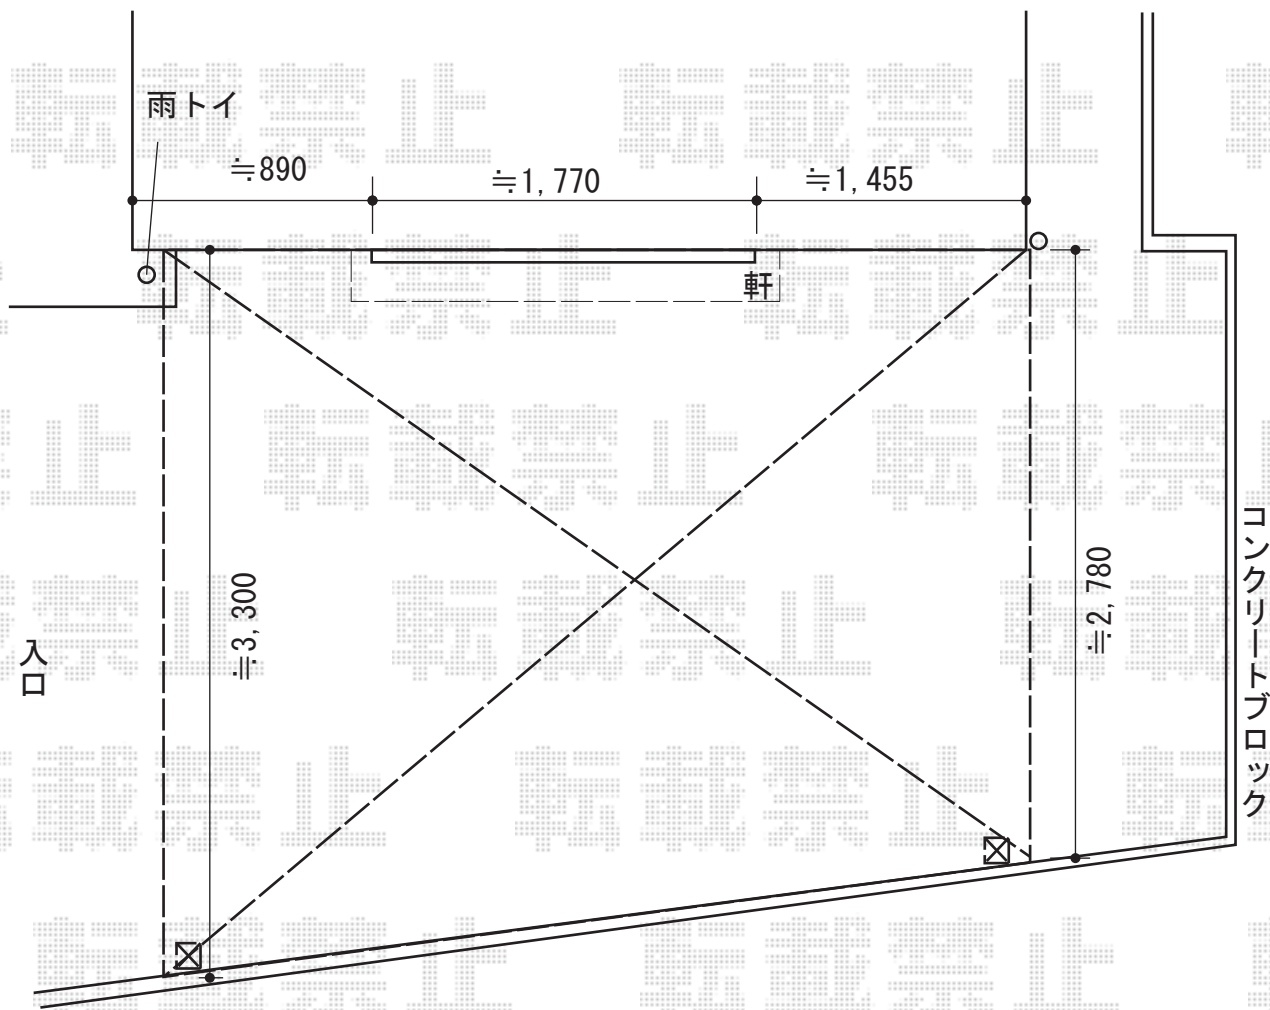

カーポート 施工概略図

LIXIL(トステム) [台形納まり]ルーフポートシグマIII 積雪~20cm対応
 幅= 3,499mm
 奥行= 4,980mm
 色: オータムブラウン
 屋根材: ガリレポリカ (クリアマット・すりガラス調)
 柱仕様: 標準柱仕様 (有効高 約2,250mm)
 追加部材: 前枠/異形対応部品

2015-6-286563

担当者

邑智