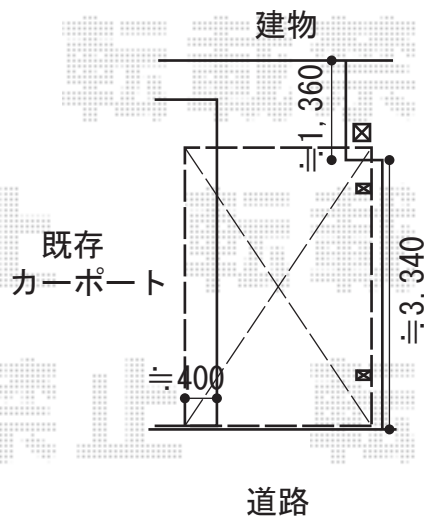

カーポート工事 施工概略図

YKK AP レイナポートグラン 積雪～20cm対応
幅= 2,400mm
奥行= 5,052mm
色： カームブラック
屋根材： ポリカーボネート（スモークブラウン）
柱仕様： ハイルフ柱仕様（有効高 約2,350mm）

2015-6-286603

担当者

酒井