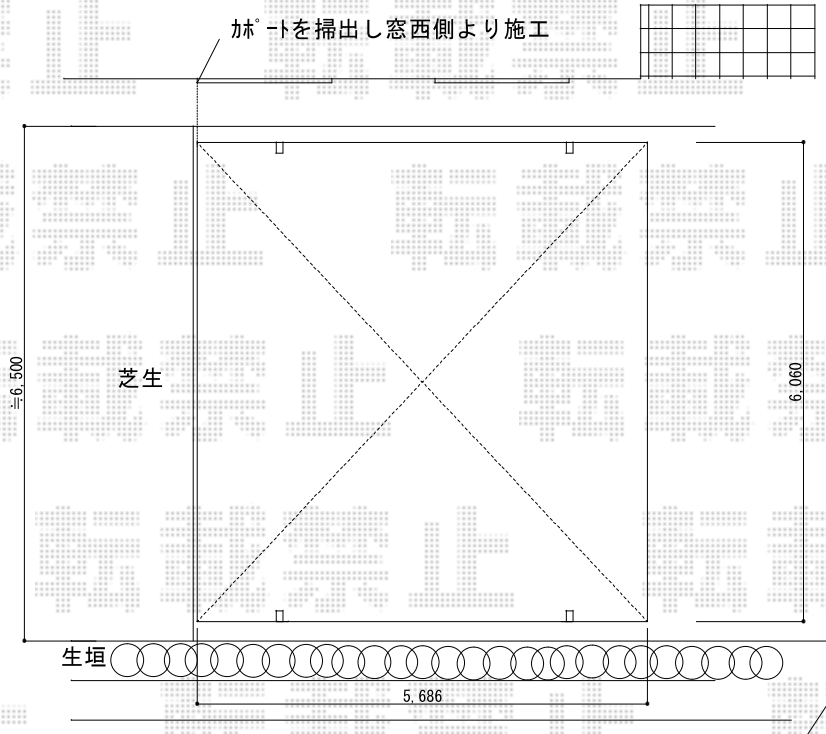

# カーポート 施工概略図

LIXIL ネスカR (ラウンドスタイル) ワイド 積雪~20cm対応  
 幅= 6,060mm  
 奥行= 5,686mm  
 色: シヤイングレー  
 屋根材: 熱線吸収ポリカーボネート (クリアマットS・すりガラス調)  
 柱仕様: ロング柱25仕様 (有効高 約2,500mm)

LIXIL ネスカRワイド用 サイドパネル  
 奥行サイズ: L: 57用  
 高さ= 2段 \*H800+800  
 色: シヤイングレー  
 パネル材: 熱線吸収ポリカーボネート (クリアマットS・すりガラス調)  
 柱仕様: ロング柱仕様/間柱1本