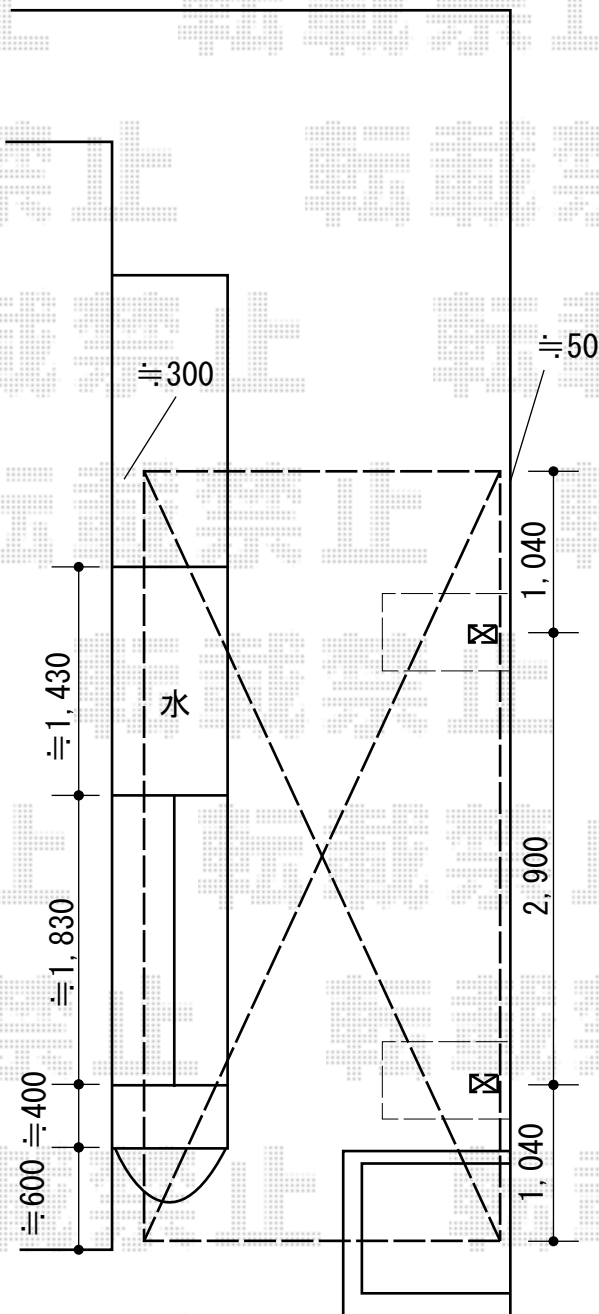

カーポート 施工概略図

LIXIL ネスカR (ラウンドスタイル) 積雪~20cm対応
 幅= 2,400mm
 奥行= 4,980mm
 色: シャイングレー
 屋根材: ガリレポリカ (クリアマット・すりガラス調)
 柱仕様: ロング柱25仕様 (有効高 約2,500mm)

2015-6-286606

担当者

酒井