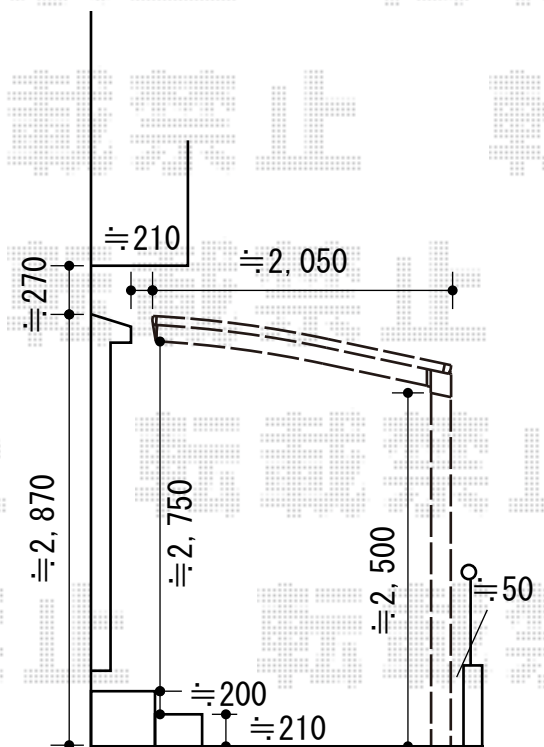

カーポート 施工概略図

LIXIL ネスカR (ラウンドスタイル) 積雪~20cm対応
 幅= 2,400mm
 奥行= 4,980mm
 色: シャイングレー
 屋根材: ガリレポリカ (クリアマット・すりガラス調)
 柱仕様: ロング柱25仕様 (有効高 約2,500mm)

2015-6-286606

担当者

酒井