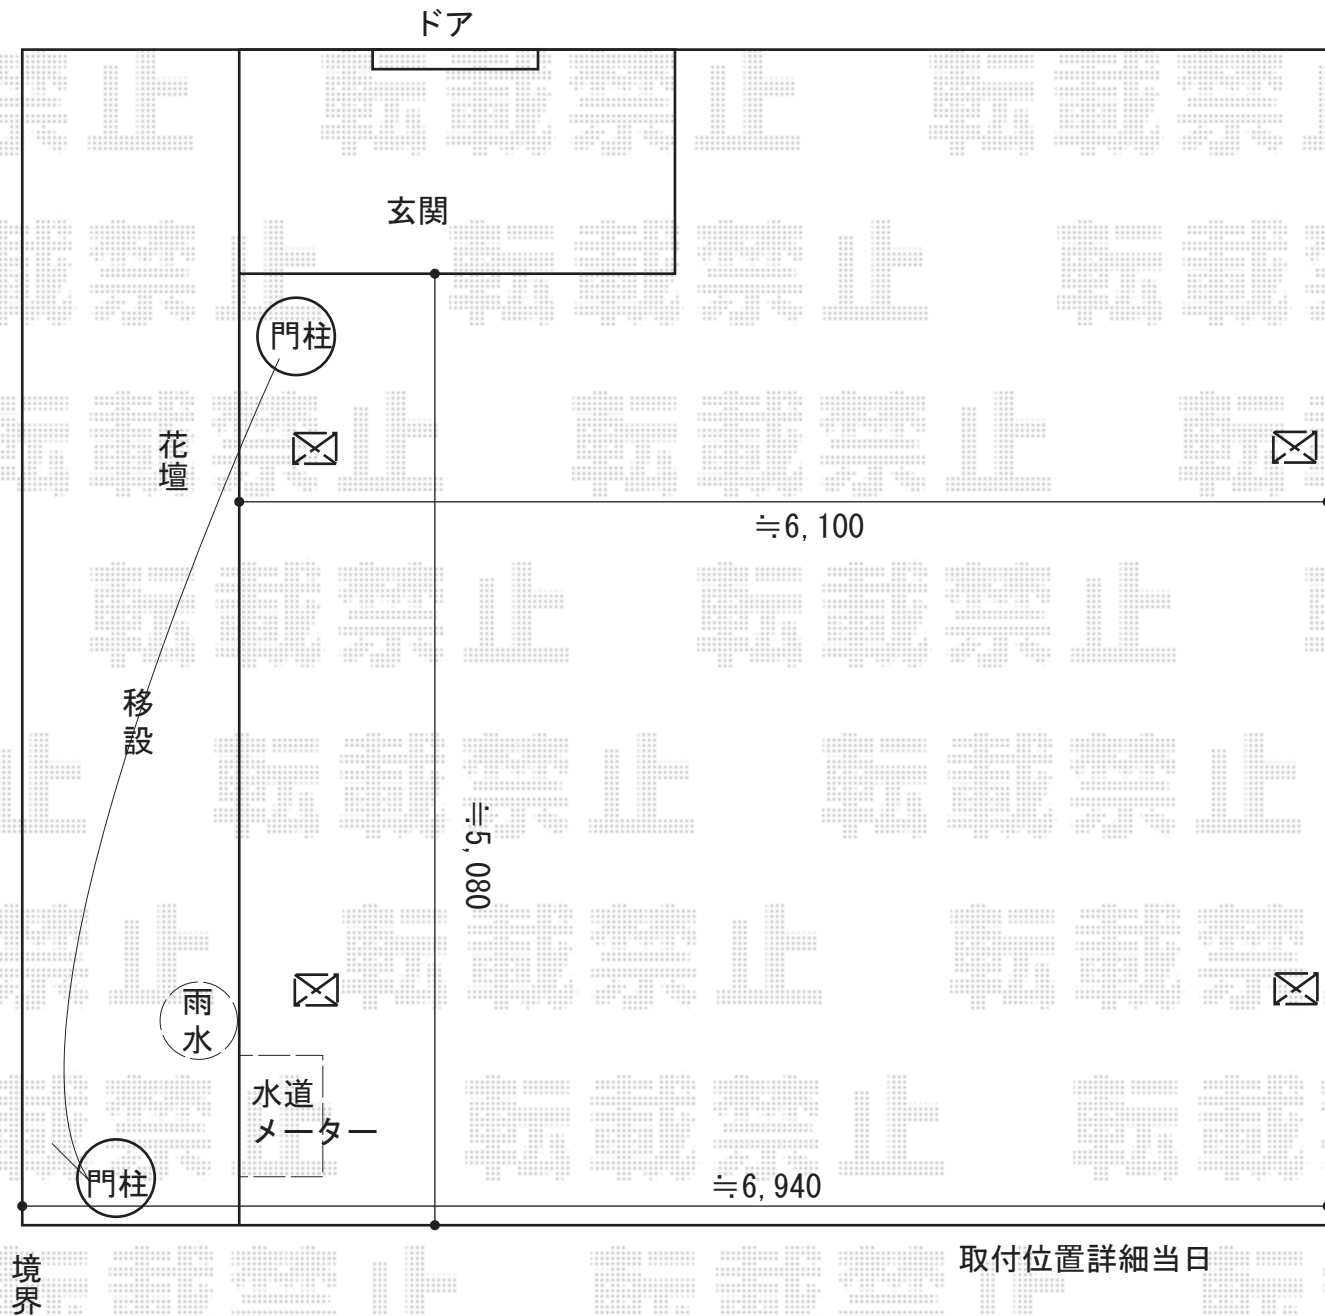

カーポート 施工概略図

LIXIL ネスカR (ラウンドスタイル) ワイド 積雪~20cm対応
幅= 6,060mm
奥行= 4,980mm
色: ナチュラルシルバー
屋根材: ガリレポリカ (クリアマット・すりガラス調)
柱仕様: ロング柱25仕様 (有効高 約2,500mm)

2015-6-286664

担当者

松本