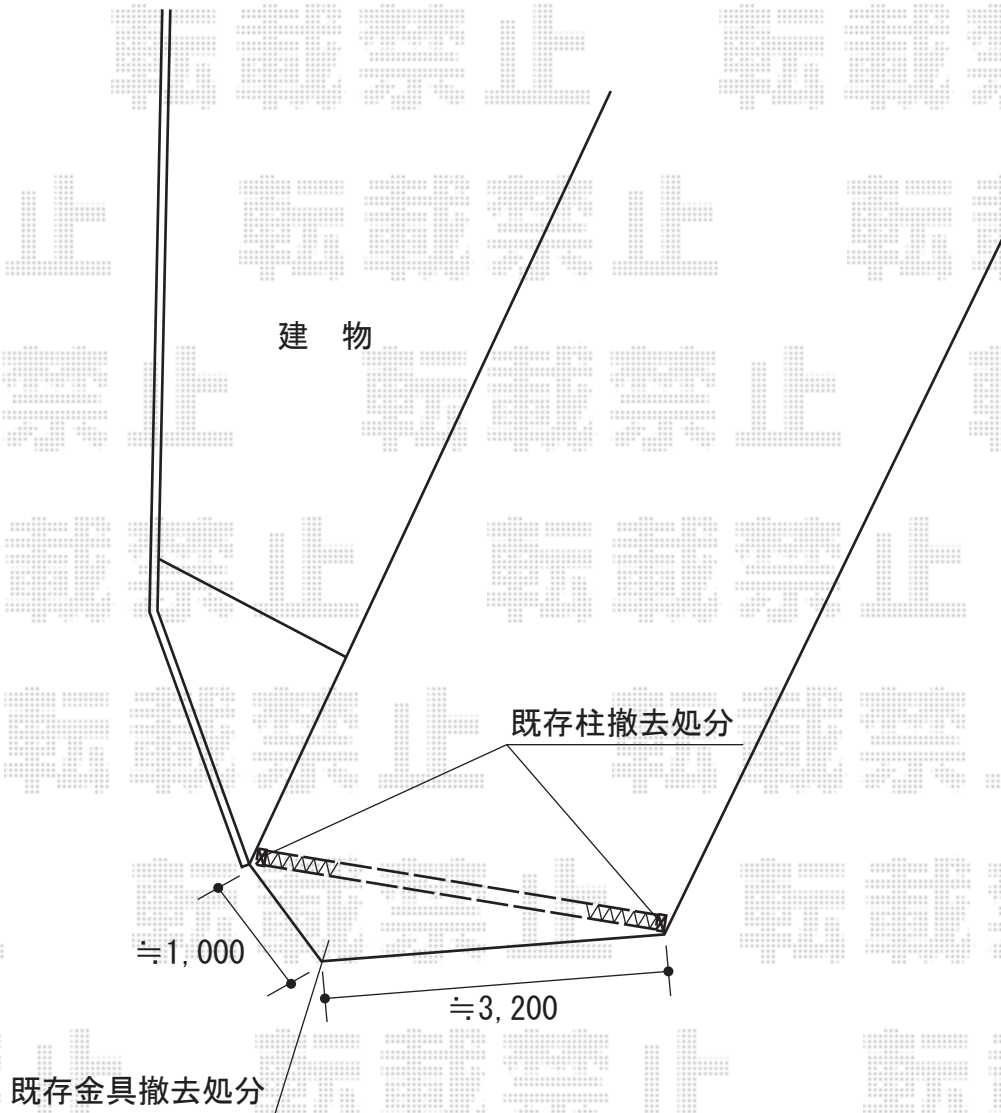

カーゲート 施工概略図

Value Select トリップゲート ペットガード型 ノンレール 片開き 37S

開口幅= 3,607mm

全幅= 3,707mm

たたみ幅= 702mm

高さ= 1,200mm

【未定】色： 【仮】ダークブロンズ

キャスター数： 3箇所

落棒数： 2本

2015-6-286666

担当者

木附