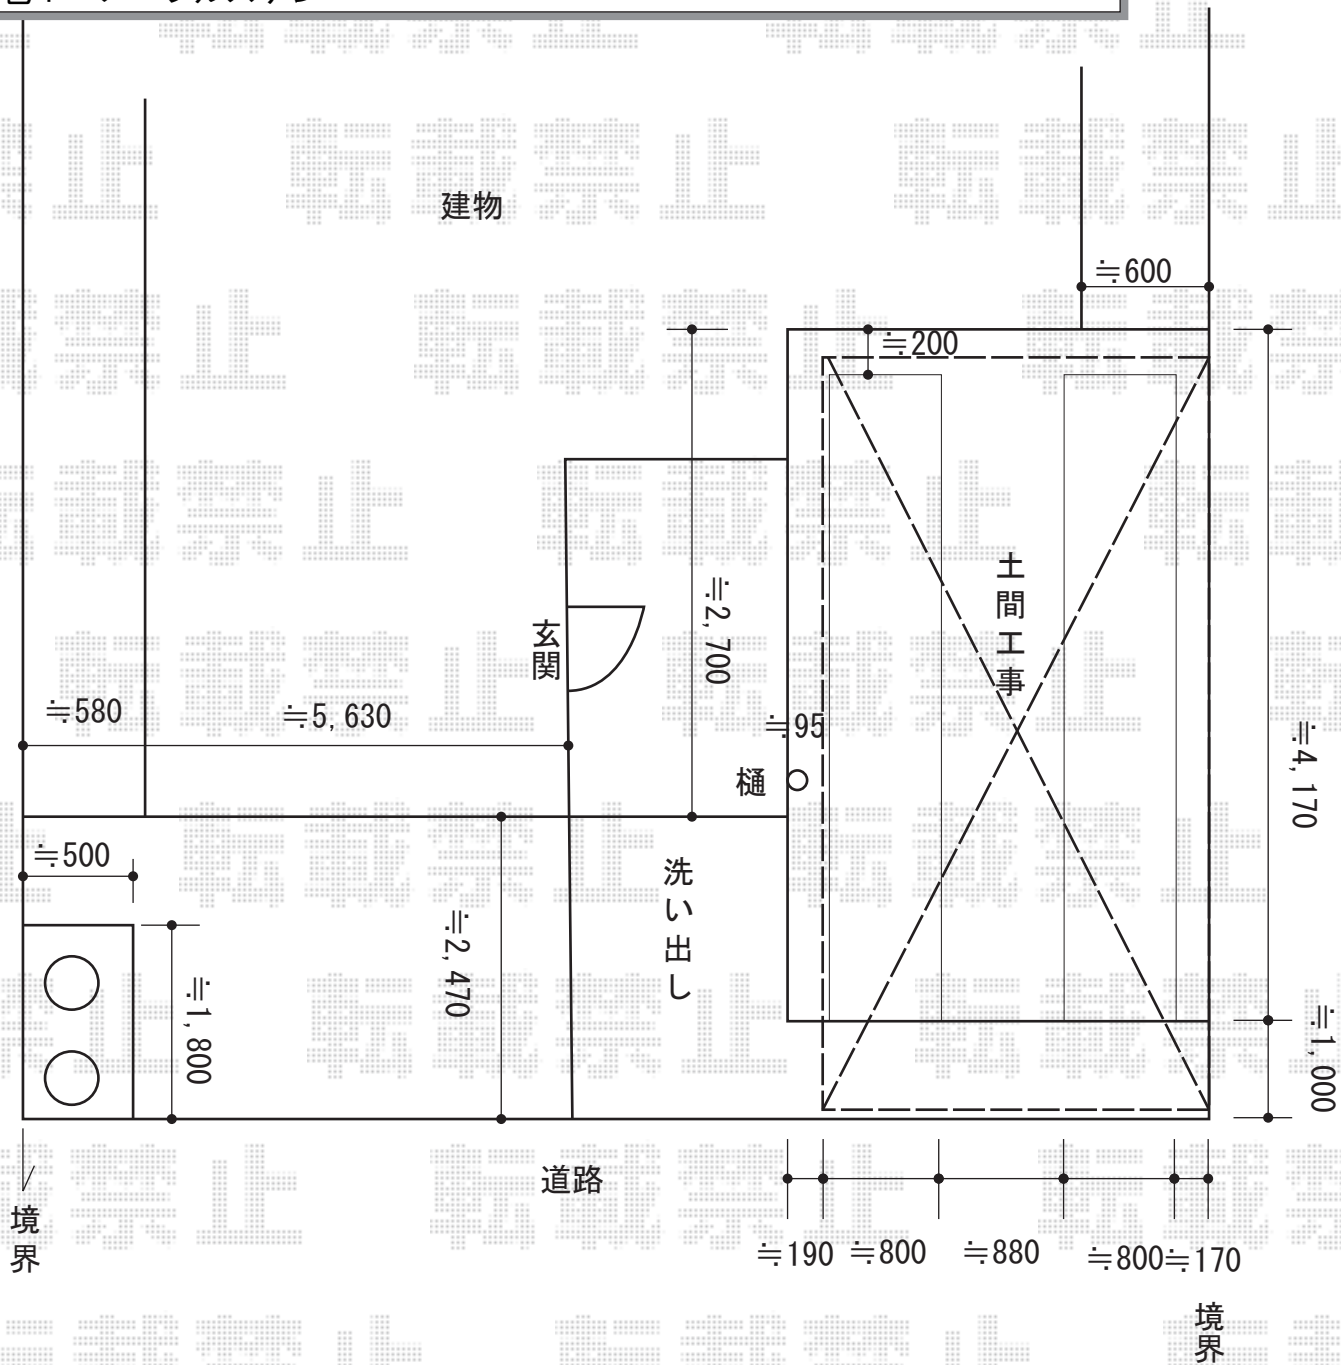

カーポート 施工概略図

Value Select プレシオスポート 積雪~20cm対応
 幅= 2,700mm
 奥行= 5,052mm
 色: ノーブルステン
 屋根材: ポリカーボネート (ガラスマット)
 柱仕様: ハイルフ柱仕様 (有効高 約2,250mm)

Value Select プレシオスポート 収納式物干しセット2型 2本入り×1セット
 色: ノーブルステン

2015-7-286768

担当者

松本