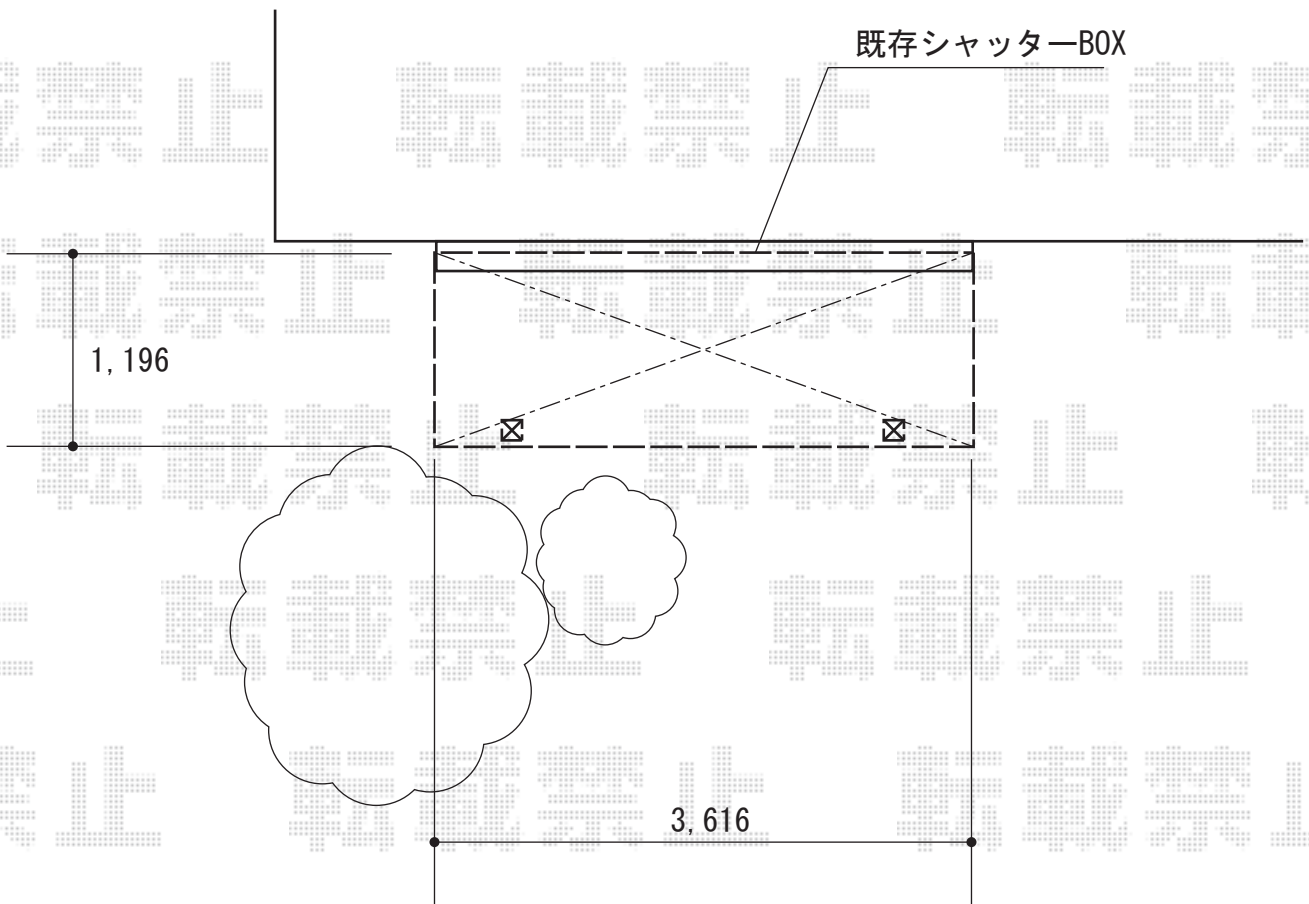

テラス屋根 施工概略図

LIXIL フーゴF テラスタイプ 単色 単体 積雪~20cm対応
間口= 3,616mm
出幅= 1,196mm
色： シャイングレー+
屋根材： 熱線吸収ポリカーボネート（クリアマットS・すりガラス調）
柱仕様： ロング柱28仕様（有効高 約2,800mm）

LIXIL(トステム) フーゴ F テラスタイプ用 【仮】物干しセット
【未定】仕様： 【仮】標準 2本入り
色： シャイングレー

LIXIL(トステム) フーゴ F テラス対応躯体すき間ふさぎ材
仕様： 36型用
色： シャイングレー

2015-7-286820

担当者

木附