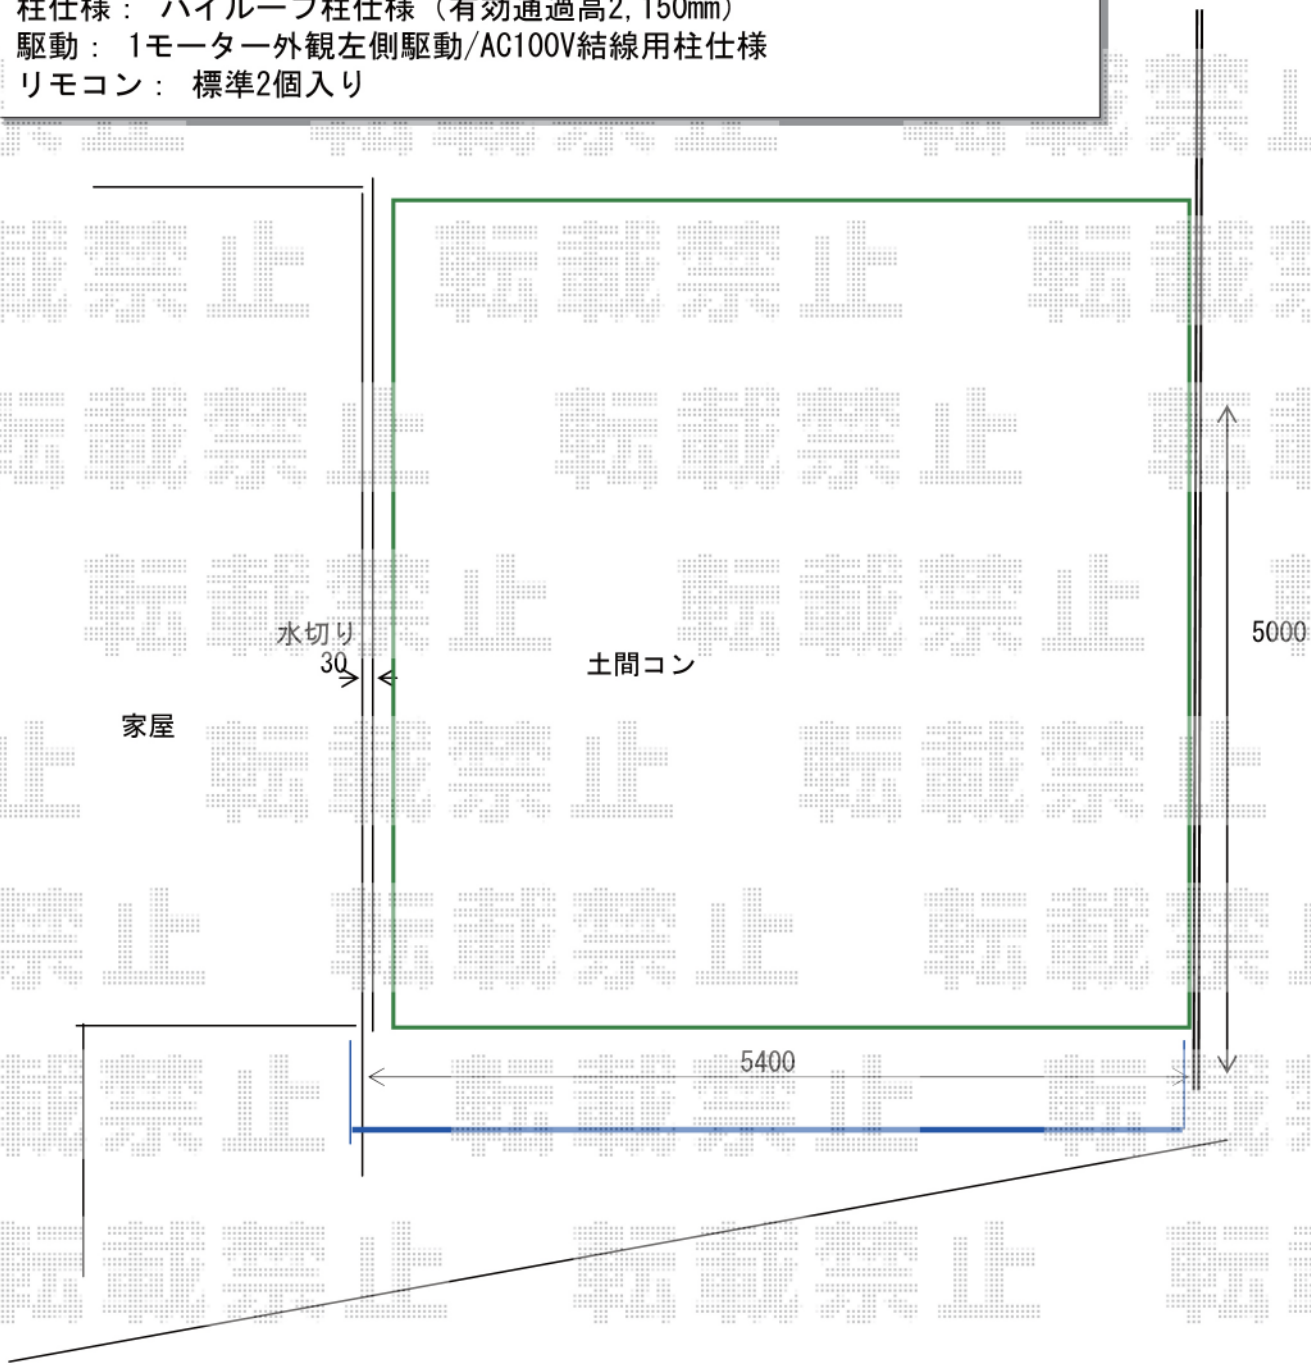

カーポート・カーゲート 施工概略図

LIXIL ネスカR (ラウンドスタイル) ワイド 積雪~20cm対応
幅= 5,442mm
奥行= 5,686mm
色 : シャイングレー
屋根材 : 熱線吸収ポリカーボネート (クリアマットS・すりガラス調)
柱仕様 : ロング柱25仕様 (有効高 約2,500mm)

LIXIL (TOEX) ワイドオーバードアS1型 電動式
本体 (W×H) = (5,350mm × 1,200mm)
色 : シャイングレー
柱仕様 : ハイルフ柱仕様 (有効通過高2,150mm)
駆動 : 1モーター外観左側駆動/AC100V結線用柱仕様
リモコン : 標準2個入り

2015-7-286826

担当者

赤松