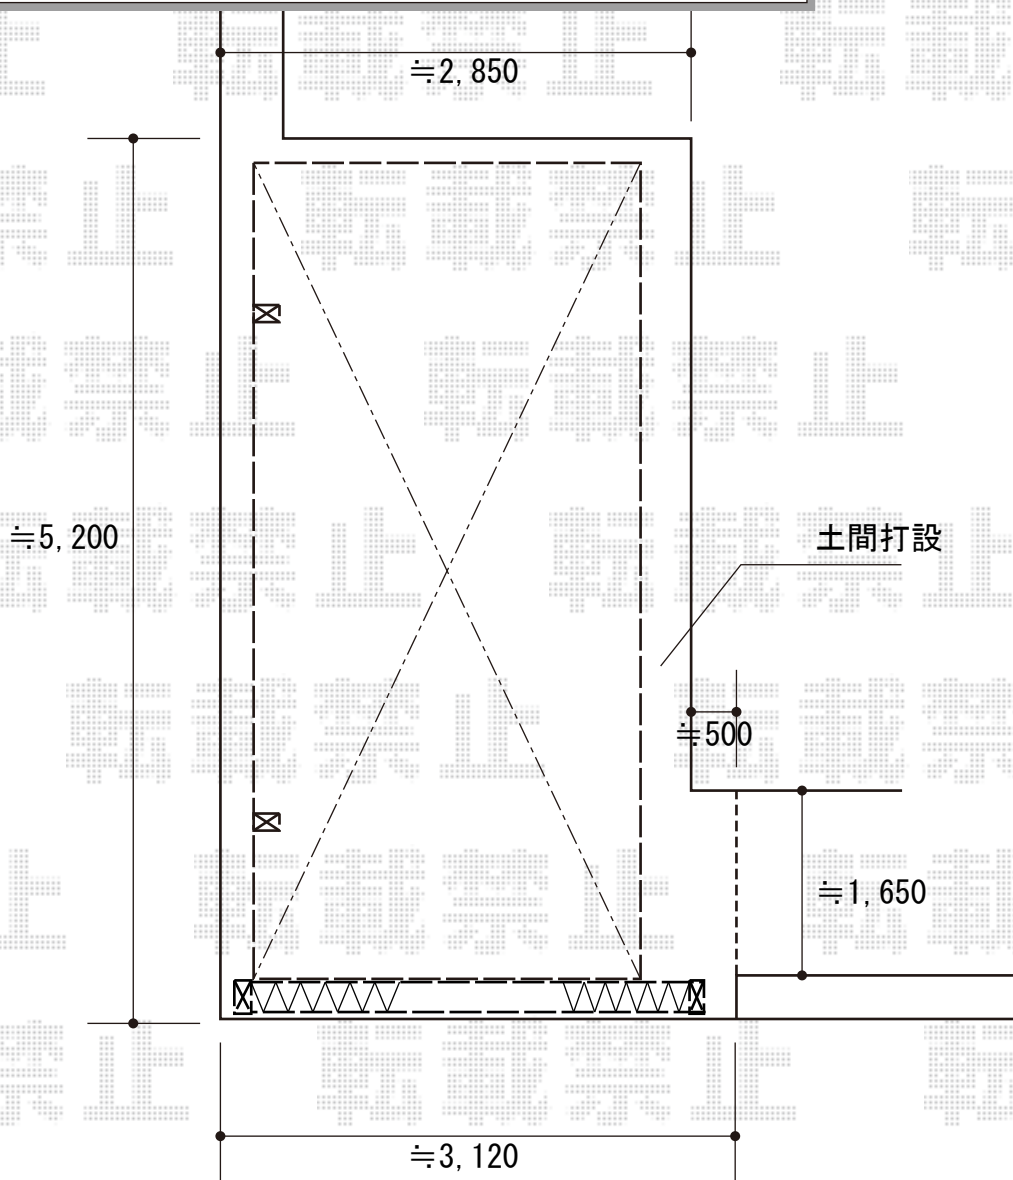

カーポート・カーゲート 施工概略図

LIXIL ネスカR (ラウンドスタイル) 積雪~20cm対応  
 幅= 2,400mm  
 奥行= 4,980mm  
 【未定】色: 【未定】  
 【未定】屋根材: 【未定】ポリカーボネート (色【未定】)  
 柱仕様: 標準柱仕様 (有効高 約2,200mm)

LIXIL (TOEX) アルシャインHG ノンキャスト 片開き ロング柱 300S  
 開口幅= 180度回転収納2,857mm/直線収納 2,300mm  
 全幅= 3083mm  
 たたみ幅= 694mm  
 高さ= ロング柱/1,200mm  
 【未定】色: 【未定】\*アルミ型材として  
 落棒数: 2本  
 オプション: ロング柱仕様