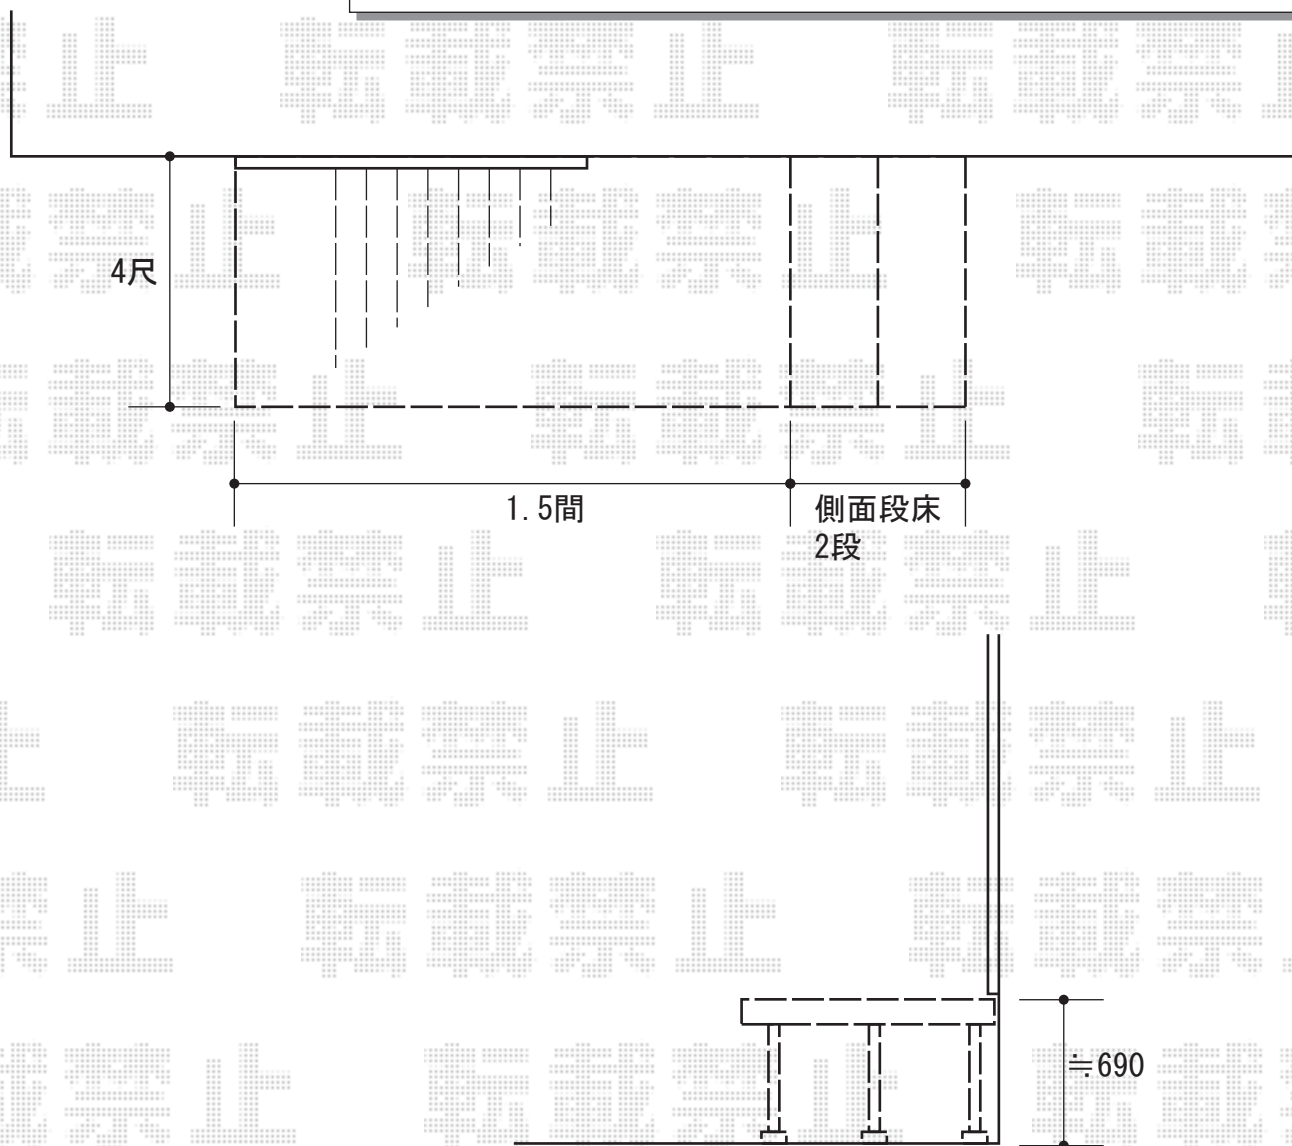

ウッドデッキ 施工概略図

YKK AP リウッドデッキ 200

間口= 1.5間 (2,651mm)

出幅= 4尺 (1,220mm)

色： ナチュラルブラウン

床板： 縦貼り

幕板： 標準幕板

束柱： Hタイプ(550~700mm) (色：カームブラック)

YKK AP リウッドデッキ 200 段床セット(片側面タイプ)※2段

デッキ出幅： 4尺

色： ナチュラルブラウン(束柱：カームブラック)

2015-7-286979

担当者

柘田