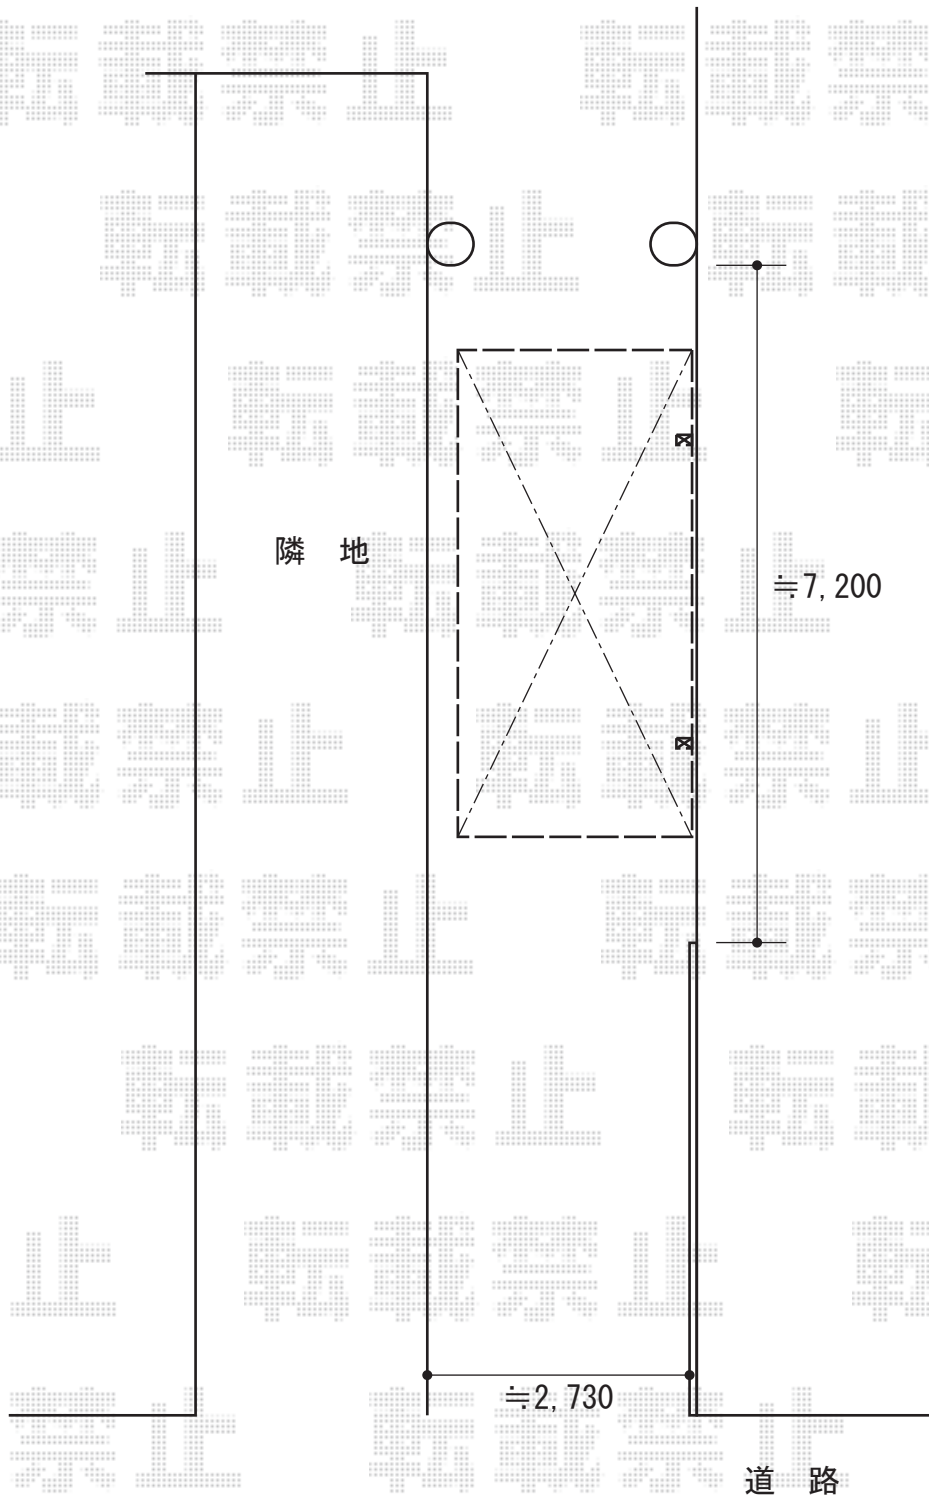

カーポート工事 施工概略図

LIXIL ネスカR (ラウンドスタイル) 積雪~20cm対応
幅= 2,400mm
奥行= 4,980mm
色 : シャイングレー
屋根材 : ガリレポリカ (クリアマット・すりガラス調)
柱仕様 : 標準柱仕様 (有効高 約2,200mm)

2015-7-286985

担当者

松本