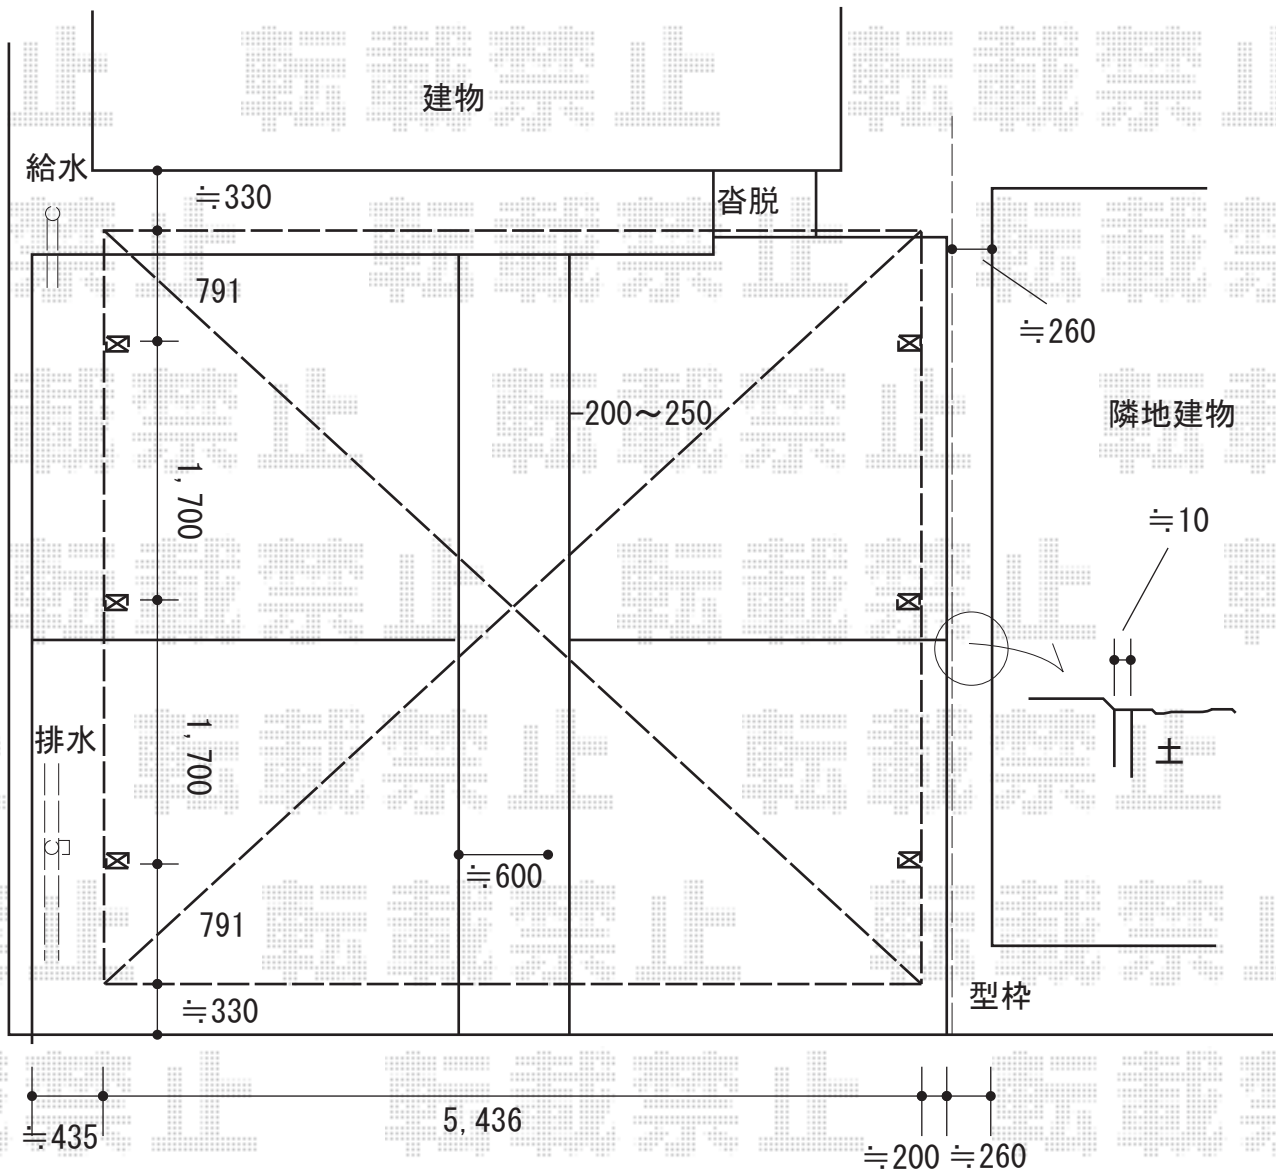

カーポート 施工概略図

LIXIL(トステム) テールポートシグマIII 1500 ワイド 積雪~50cm対応
 幅= 5,436mm
 奥行= 4,982mm
 色: ブロンズ
 屋根材: 熱線吸収アクアポリカーボネート (ライトブルー)
 柱仕様: ロング柱23仕様 (有効高 約2,300mm)

LIXIL(トステム) テールポートシグマIII 1500 屋根材ホルダー 50タイプ用×2セット
 色: ブロンズ

2015-7-286992

担当者

酒井