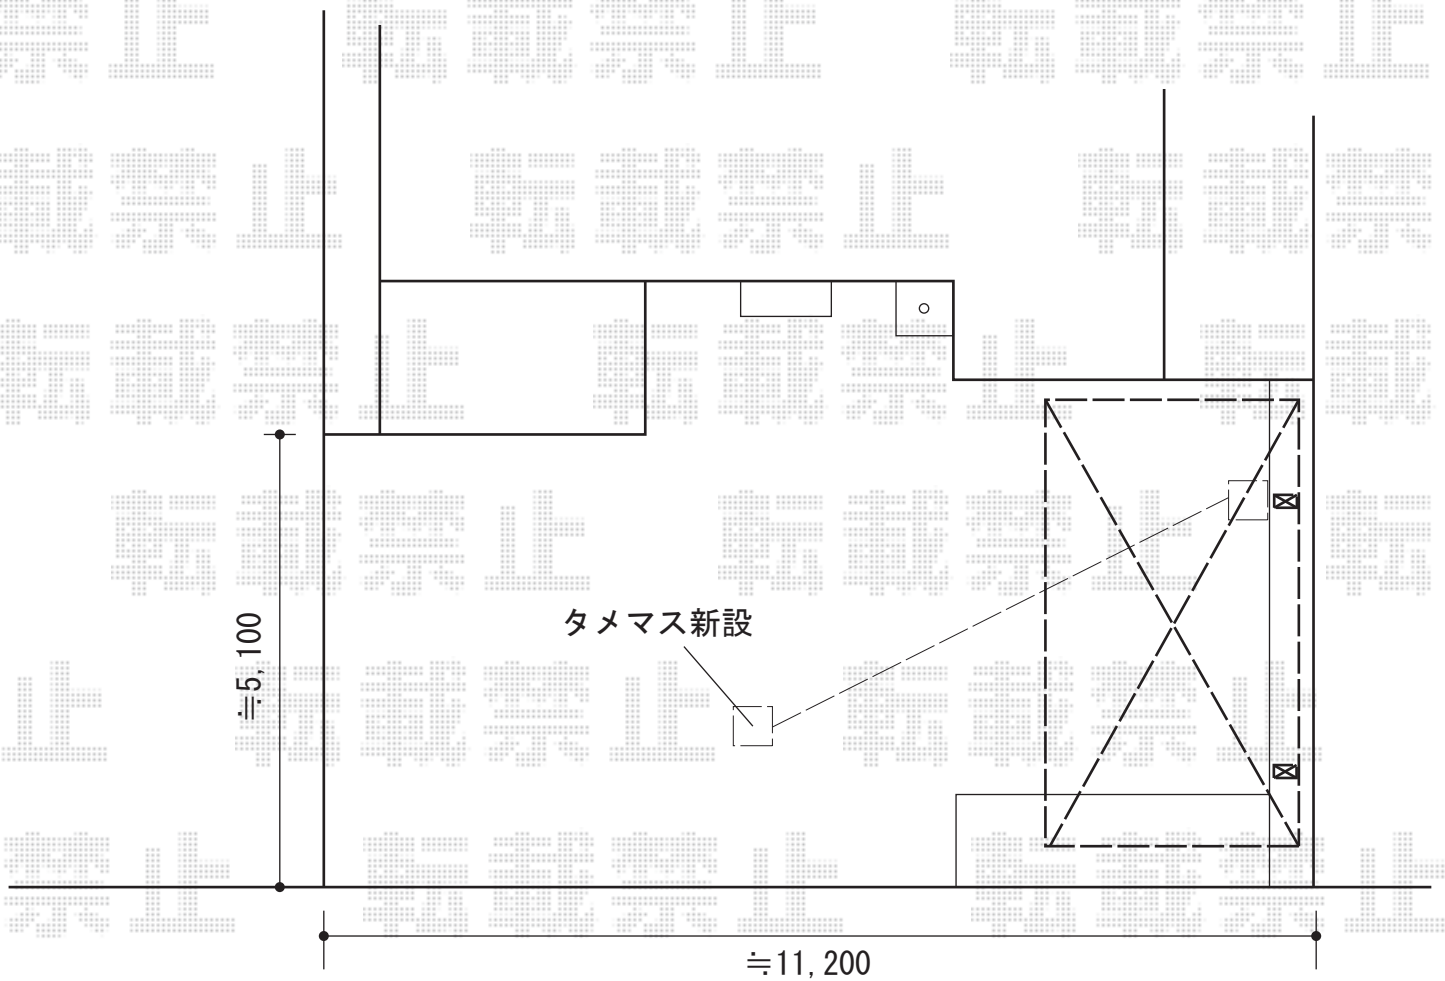

カーポート 施工概略図

LIXIL ネスカR (ラウンドスタイル) 積雪~20cm対応  
幅= 2,999mm  
奥行= 4,980mm  
色: シャイングレー  
屋根材: ガリレポリカ (クリアマット・すりガラス調)  
柱仕様: 標準柱仕様 (有効高 約2,200mm)

2015-7-286995

担当者

赤松