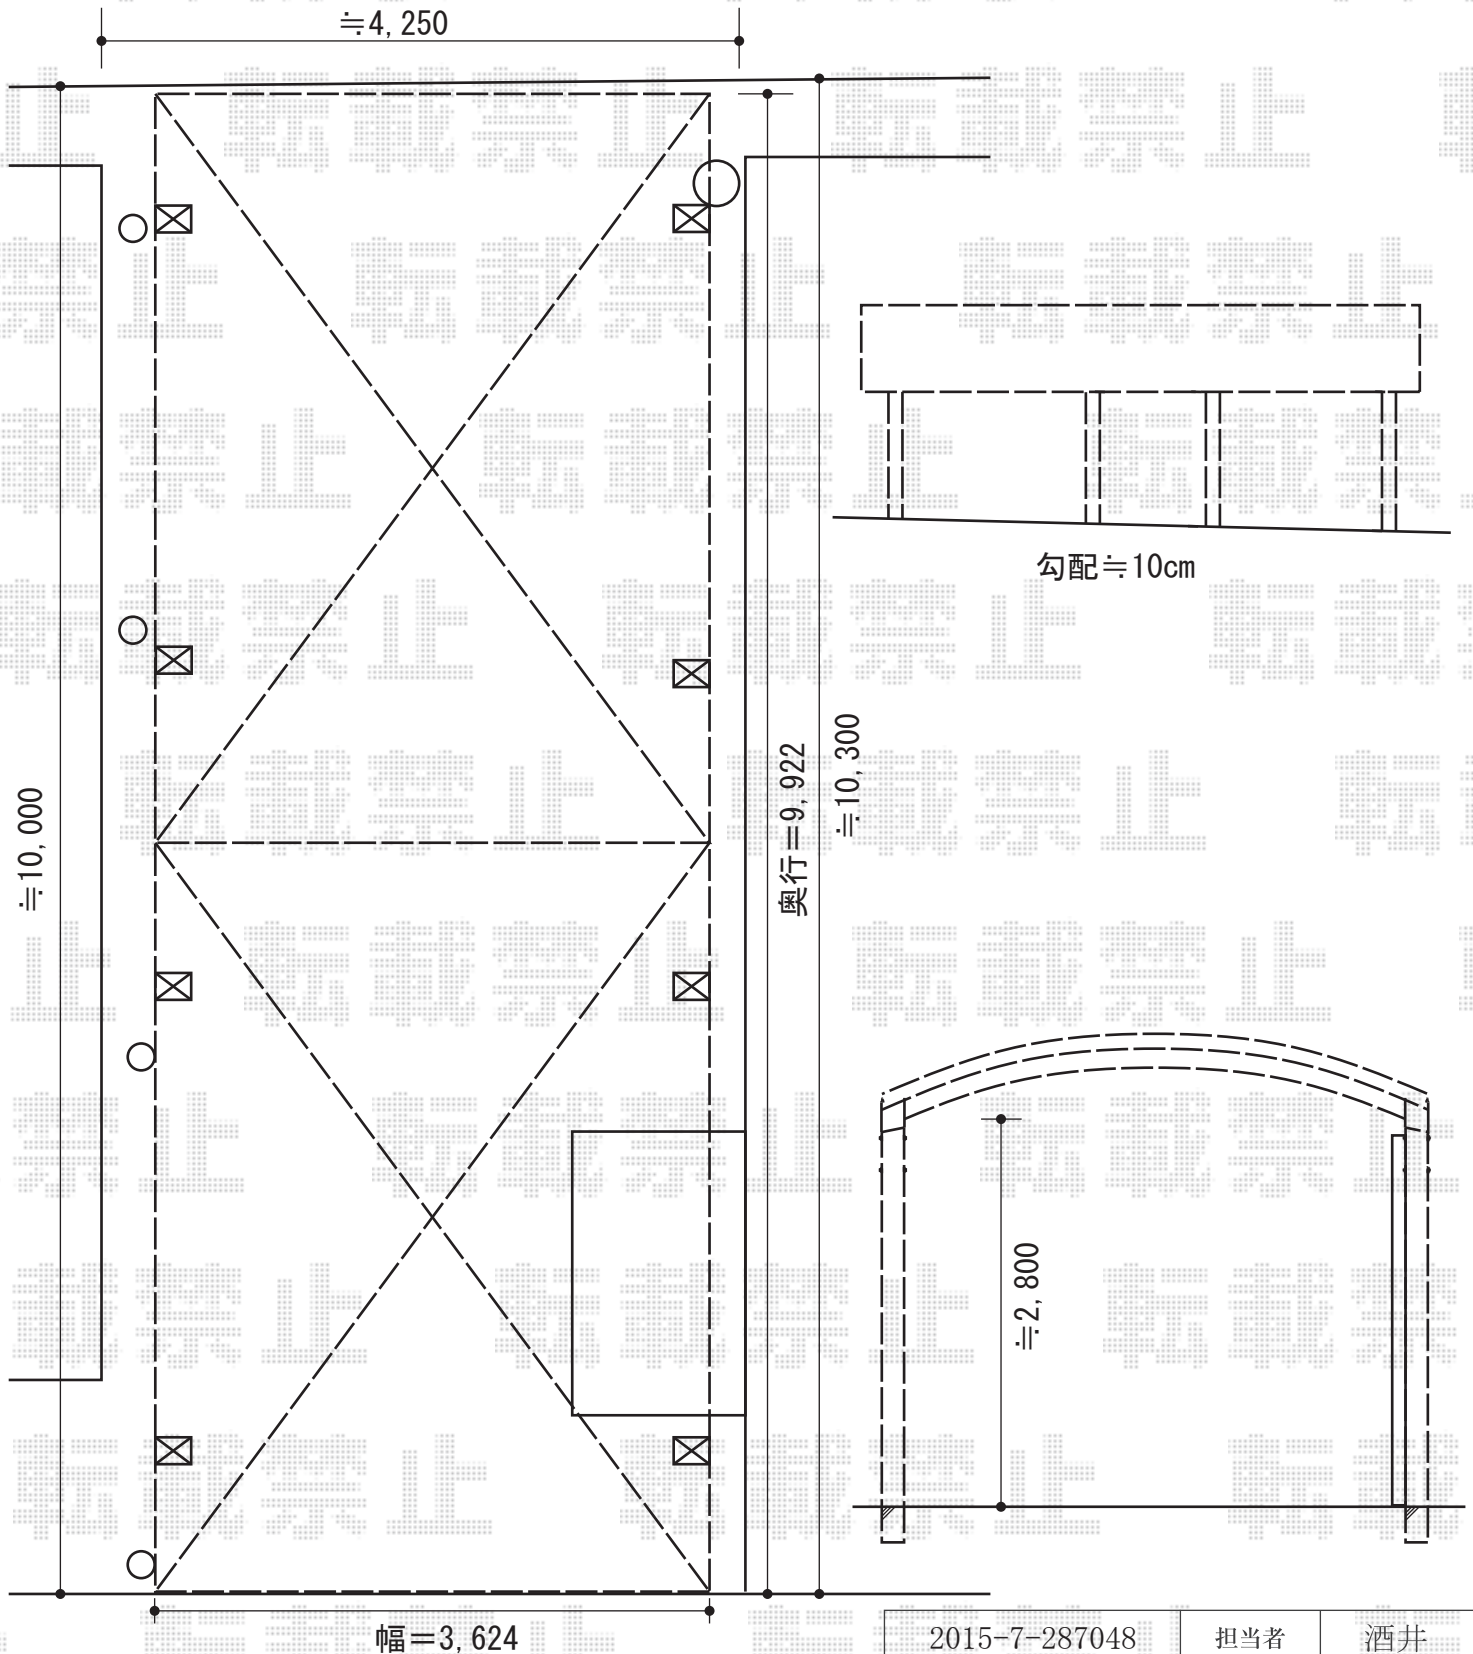

カーポート工事 施工概略図

LIXIL ネスカR (ラウンドスタイル) ワイド 縦連棟 積雪~20cm対応
 幅= 3,624mm
 奥行= 9,922mm
 色: シャイングレー
 屋根材: ポリカーボネート (クリアブルー)
 柱仕様: ロング柱28仕様 (有効高 約2,800mm)

2015-7-287048

担当者

酒井