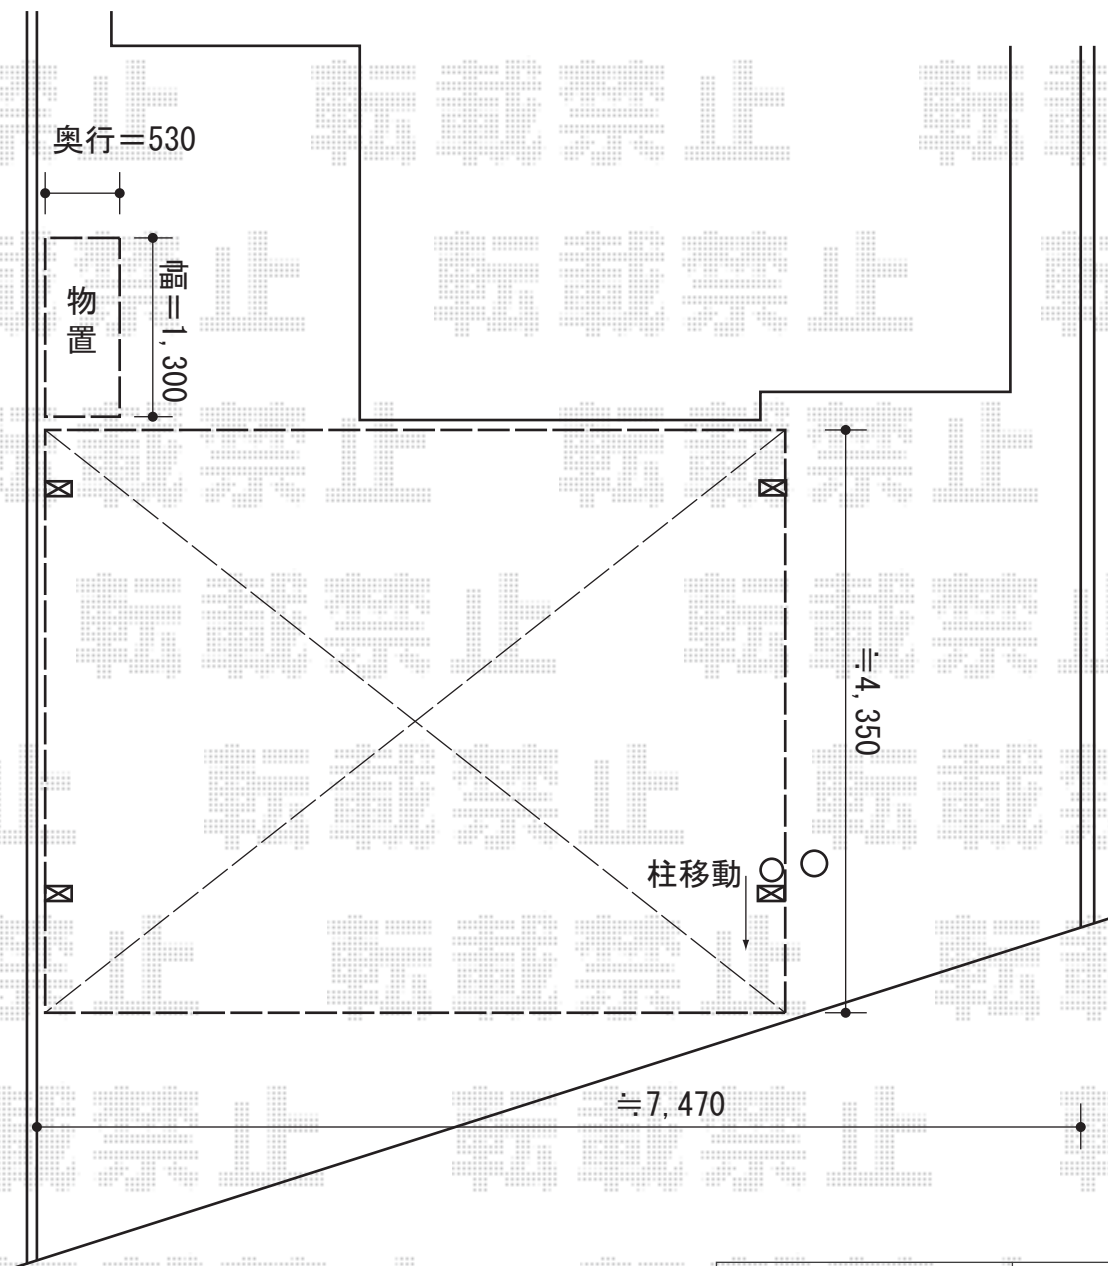

物置・カーポート工事 施工概略図

タクボ物置 グランプレステージジャスト 1300×530×1600
間口= 1,300mm
奥行= 530mm
高さ= 1,600mm
色：クールピンク
屋根タイプ：標準型
耐荷重タイプ：一般型
棚タイプ：たて置きタイプ
数量：1台

LIXIL ネスカR (ラウンドスタイル) ワイド 積雪~20cm対応
幅= 5,442mm
奥行= 4,980mm
色：シャイングレー
屋根材：熱線吸収ポリカーボネート (ブルーマットS・すりガラス調)
柱仕様：標準柱仕様 (有効高 約2,200mm)