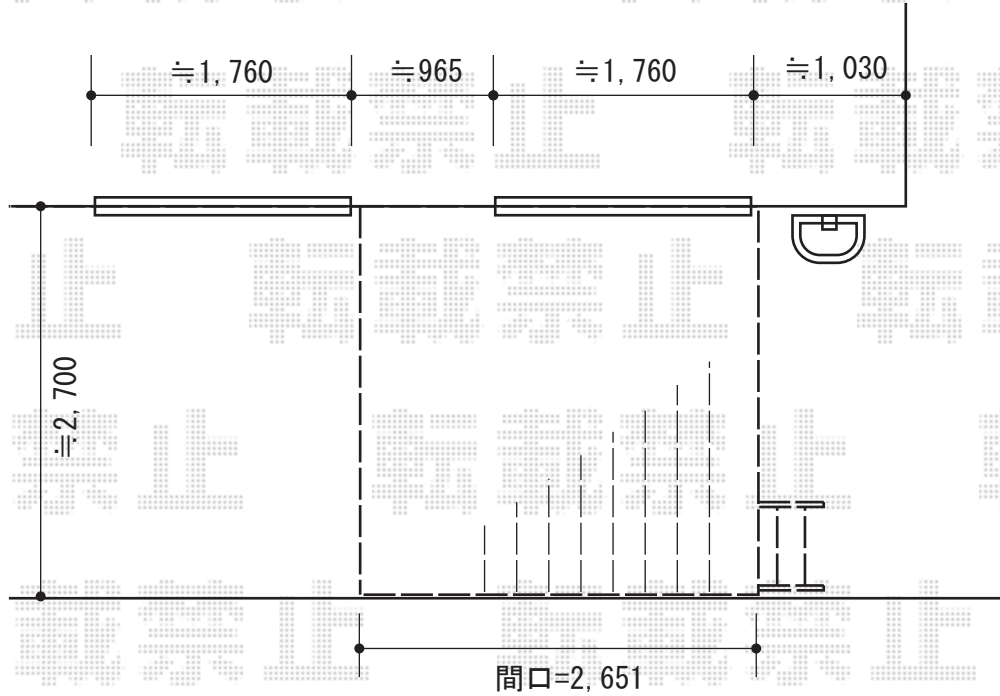

# ウッドデッキ工事 施工概略図

YKK AP リウッドデッキ 200  
間口= 1.5間 (2,651mm)  
出幅= 9尺 (2,720mm)  
色： ナチュラルブラウン  
床板： 縦貼り  
幕板： 標準幕板  
束柱： Tタイプ(400~550mm) (色：プラチナステン)

YKK AP リウッドデッキ 200 ステップ5型Sタイプ 2段  
色： ナチュラルブラウン

2015-7-287074