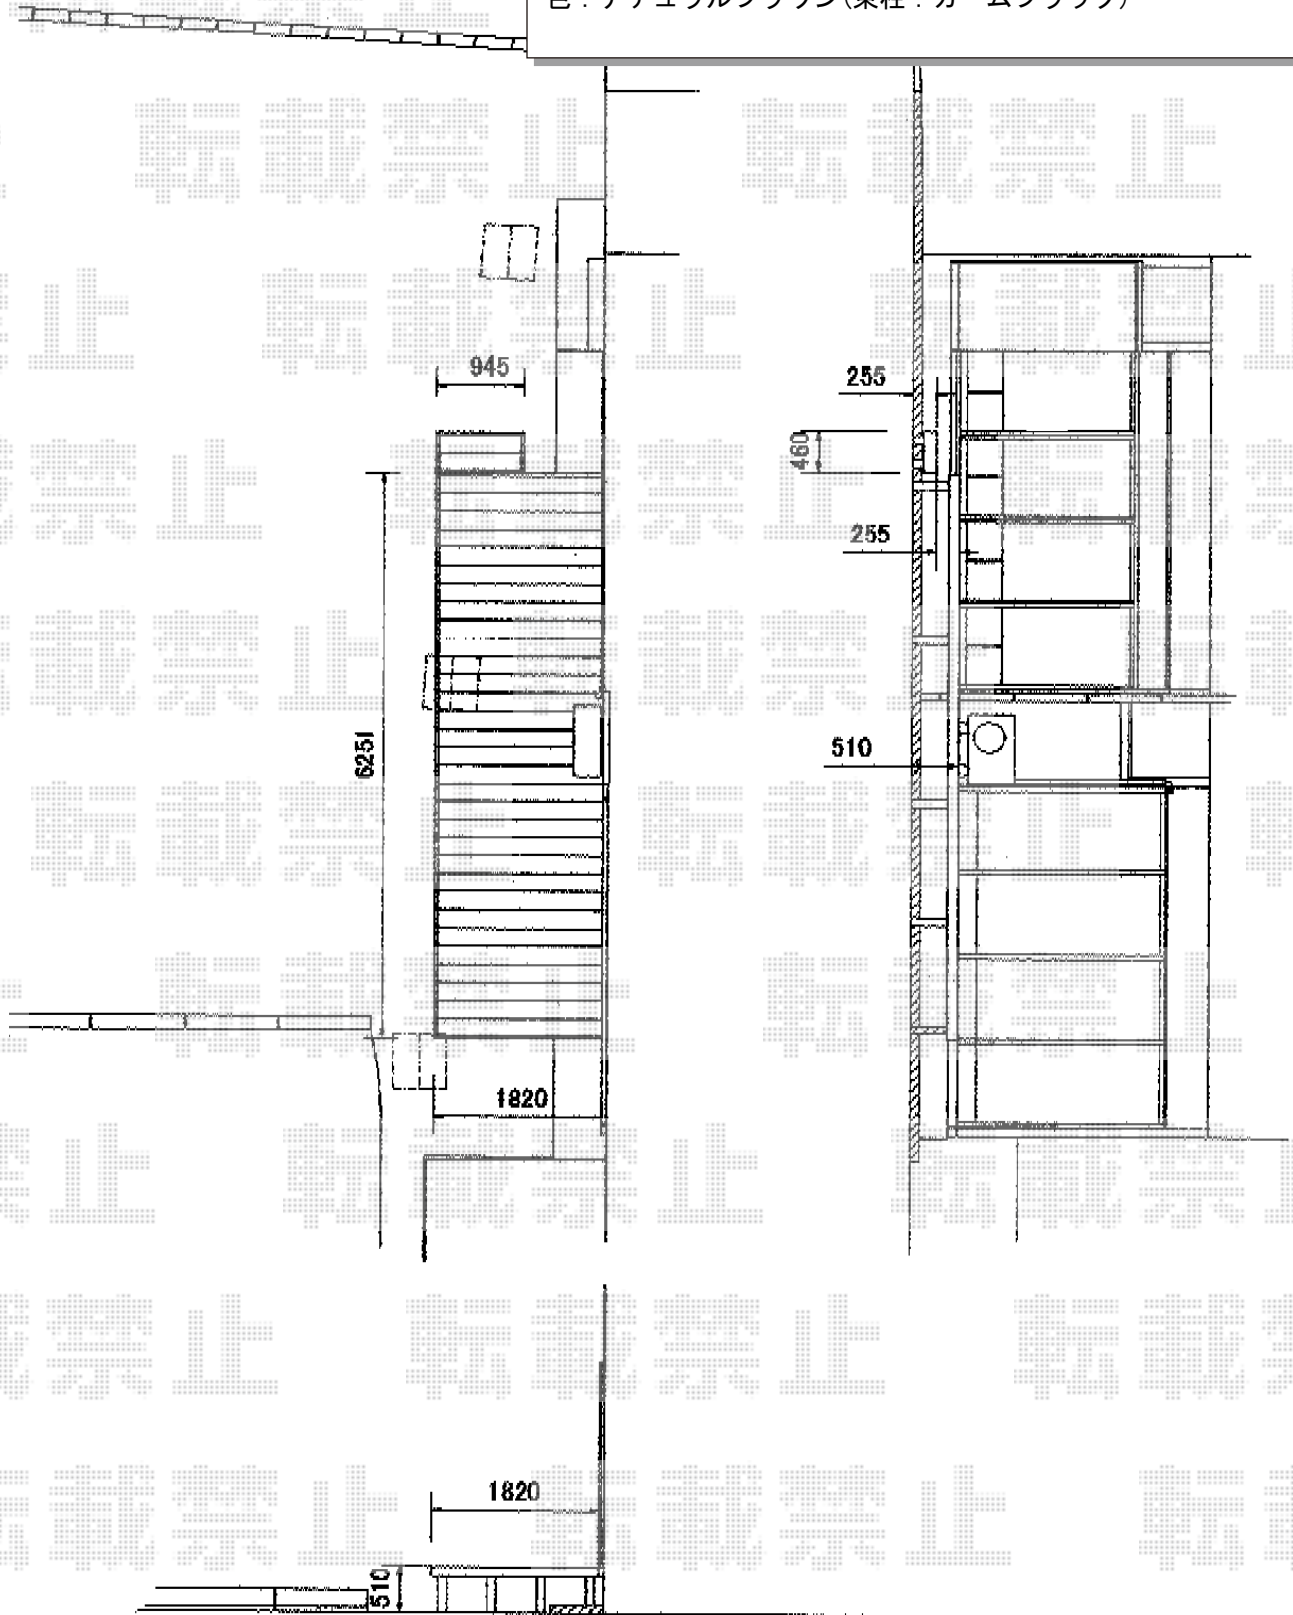

ウッドデッキ 施工概略図

YKK AP リウッドデッキ 200
間口=3.5間 (6,251mm)
出幅=6尺 (1,820mm)
色：ナチュラルブラウン
床板：縦貼り
束柱：Tタイプ (400~550mm) (色：カームブラック)

YKK AP 独立式リウッドステップ 2型
寸法(W×H×D)：945×550×451mm
色：ナチュラルブラウン(束柱：カームブラック)

2015-7-287095

担当者