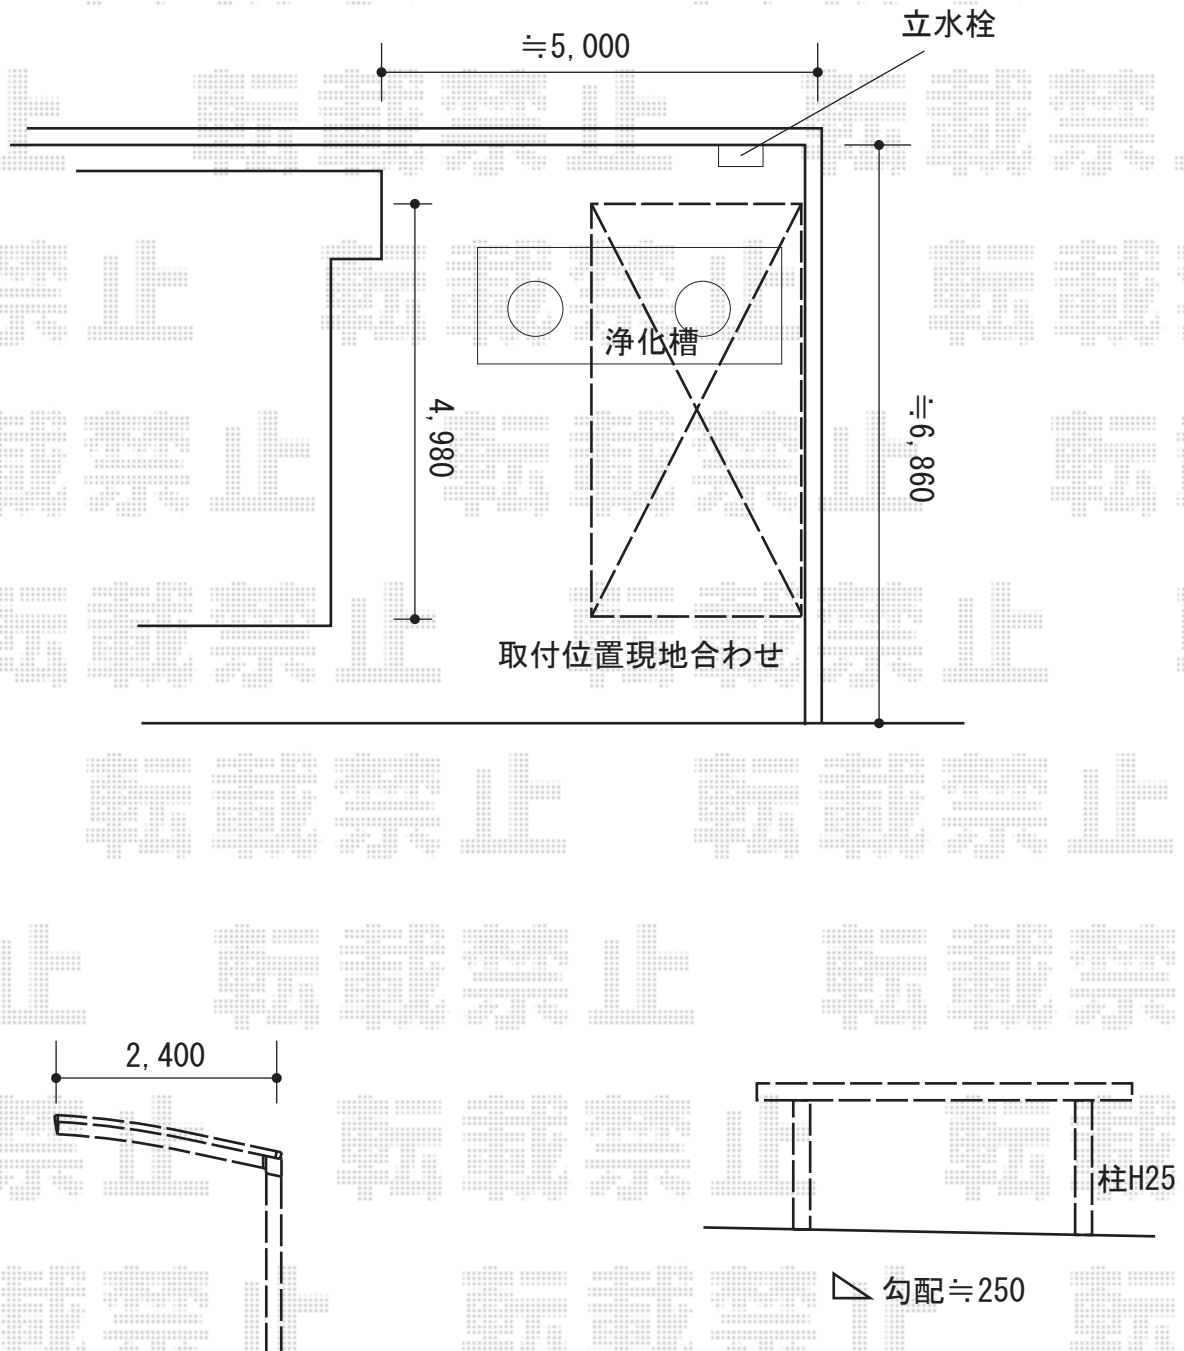

カーポート 施工概略図

LIXIL ネスカR (ラウンドスタイル) 積雪~20cm対応
幅= 2,400mm
奥行= 4,980mm
色: ナチュラルシルバー
屋根材: ガリレポリカ (クリアマット・すりガラス調)
柱仕様: ロング柱25仕様 (有効高 約2,500mm)

2015-7-287111

担当者

松本