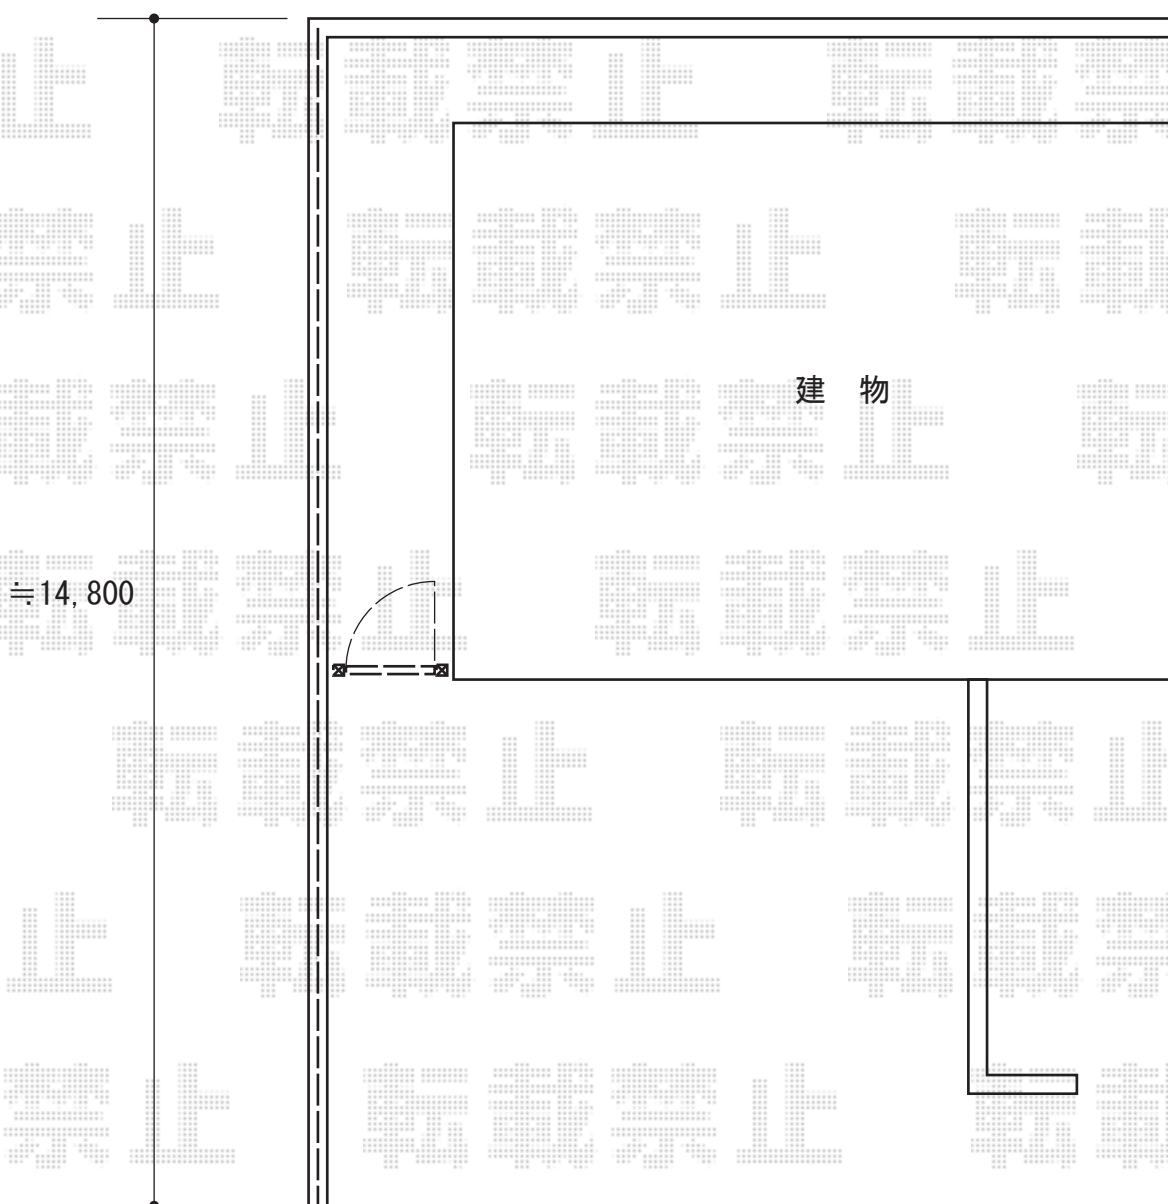

フェンス 施工概略図

LIXIL (TOEX) ライシスフェンス7型 フリーポールタイプ
本体1枚(W×H) = (1,979.5×800mm) × 8枚
柱: T-8×9本
部品セット: 9セット
端部キャップ: 1セット
色: オータムブラウン

2015-7-287113

担当者

仲西